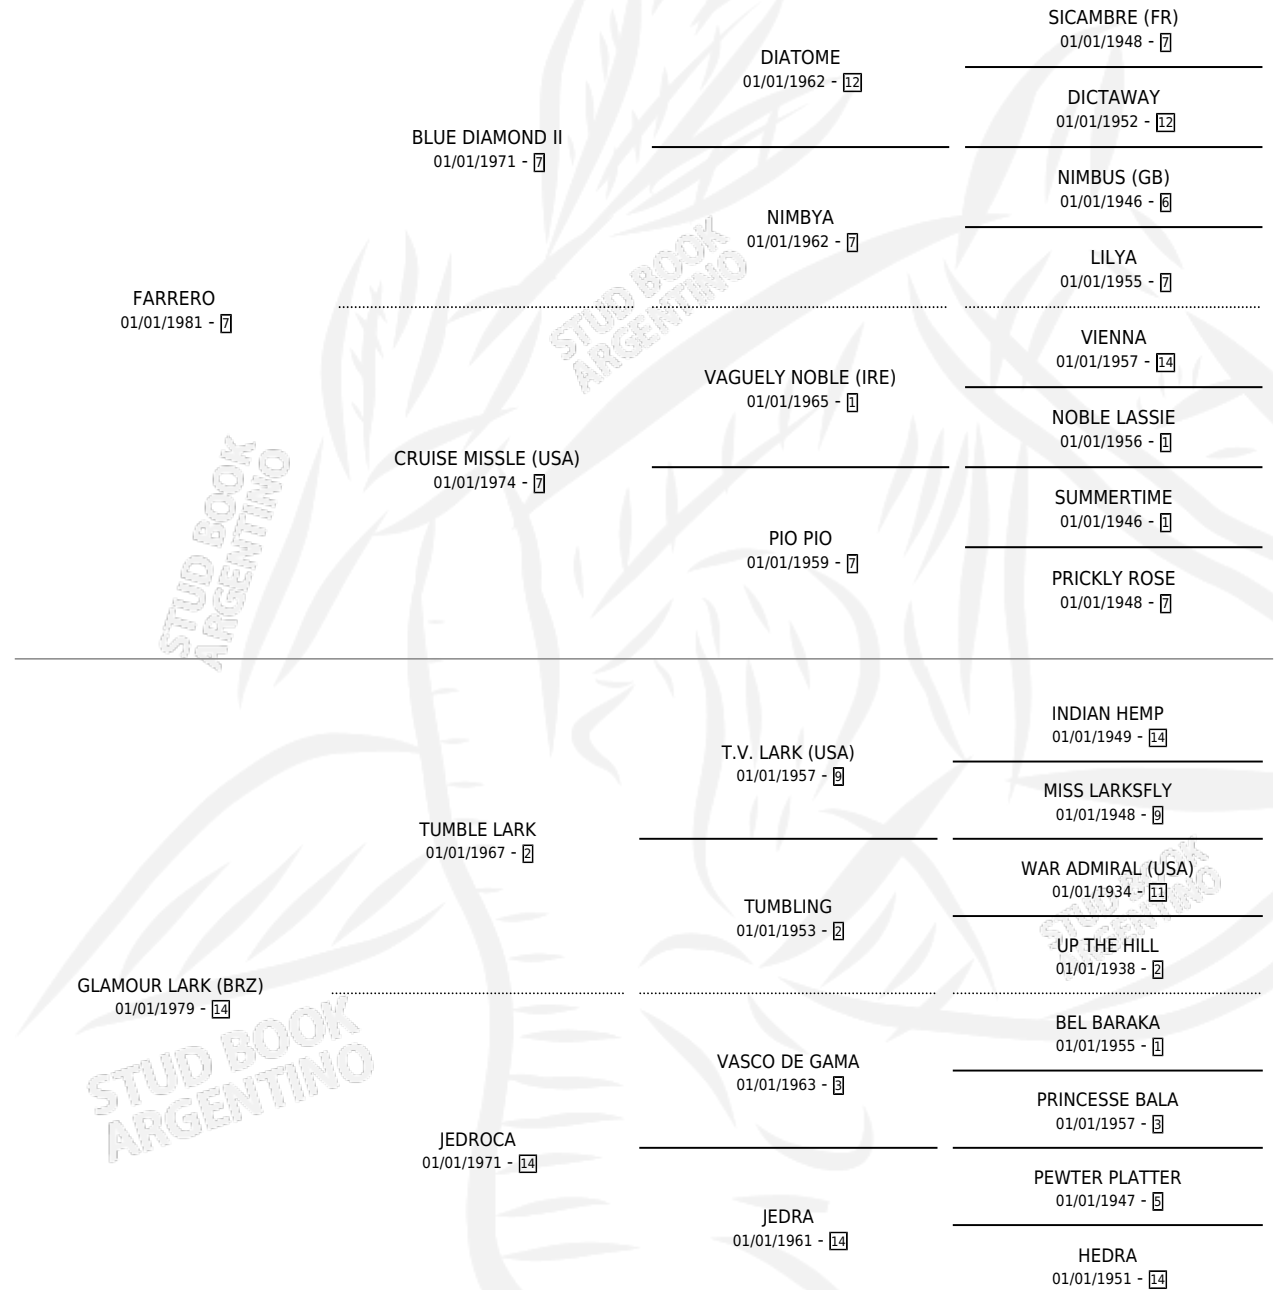

ROSMANINHO

por **FARRERO** y **GLAMOUR LARK (BRZ)** por **TUMBLE LARK**

Argentina · Macho · Zaino · SP · 30/09/1991
Familia 14-f · Volumen 34

ESTADO

TIPIFICACIÓN SANGUÍNEA	X
TIPIFICACIÓN POR ADN	X
PASAPORTE	X
IDENTIFICACIÓN POR MICROCHIP	X
REPRODUCTOR	X

Lugar de nacimiento: Rosa Do Sul

Criador: Sin dato

PEDIGREE

ROSMANINHO

Datos oficiales del Stud Book Argentino

Documento generado el 11/06/2026

studbook.org.ar