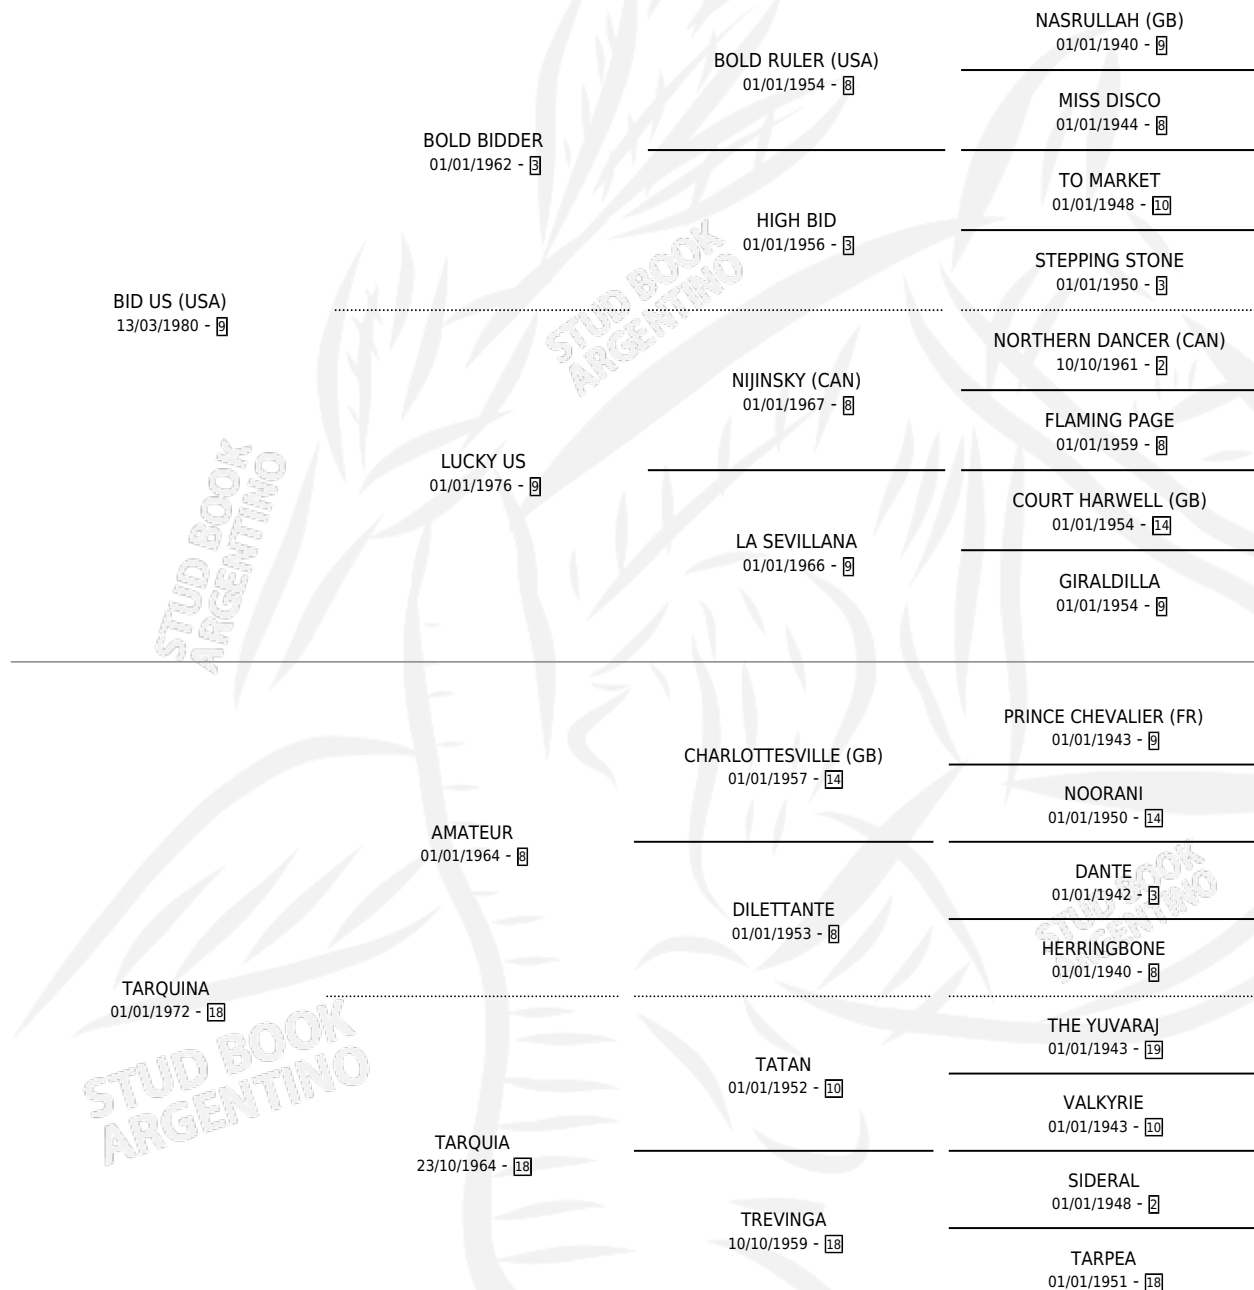

TATA QUERIDA

por **BID US (USA)** y **TARQUINA** por **AMATEUR**

Argentina · Hembra · Alazan · SP · 13/09/1991
Familia 18-a · Volumen 34

ESTADO

TIPIFICACIÓN SANGUÍNEA	✓
TIPIFICACIÓN POR ADN	✓
PASAPORTE	X
IDENTIFICACIÓN POR MICROCHIP	X
REPRODUCTOR	✓

Lugar de nacimiento: San Renato
Criador: Vacacion

~

HIJOS

	MACHOS	HEMBRAS
5 NACIERON	2	3
2 CORRIERON	2	0
1 GANARON	1	0
0 GANADORES CL	0 GANADORES GR	0 GANADORES G1

PEDIGREE

CAMPAÑA

Solo carreras oficiales de Argentina