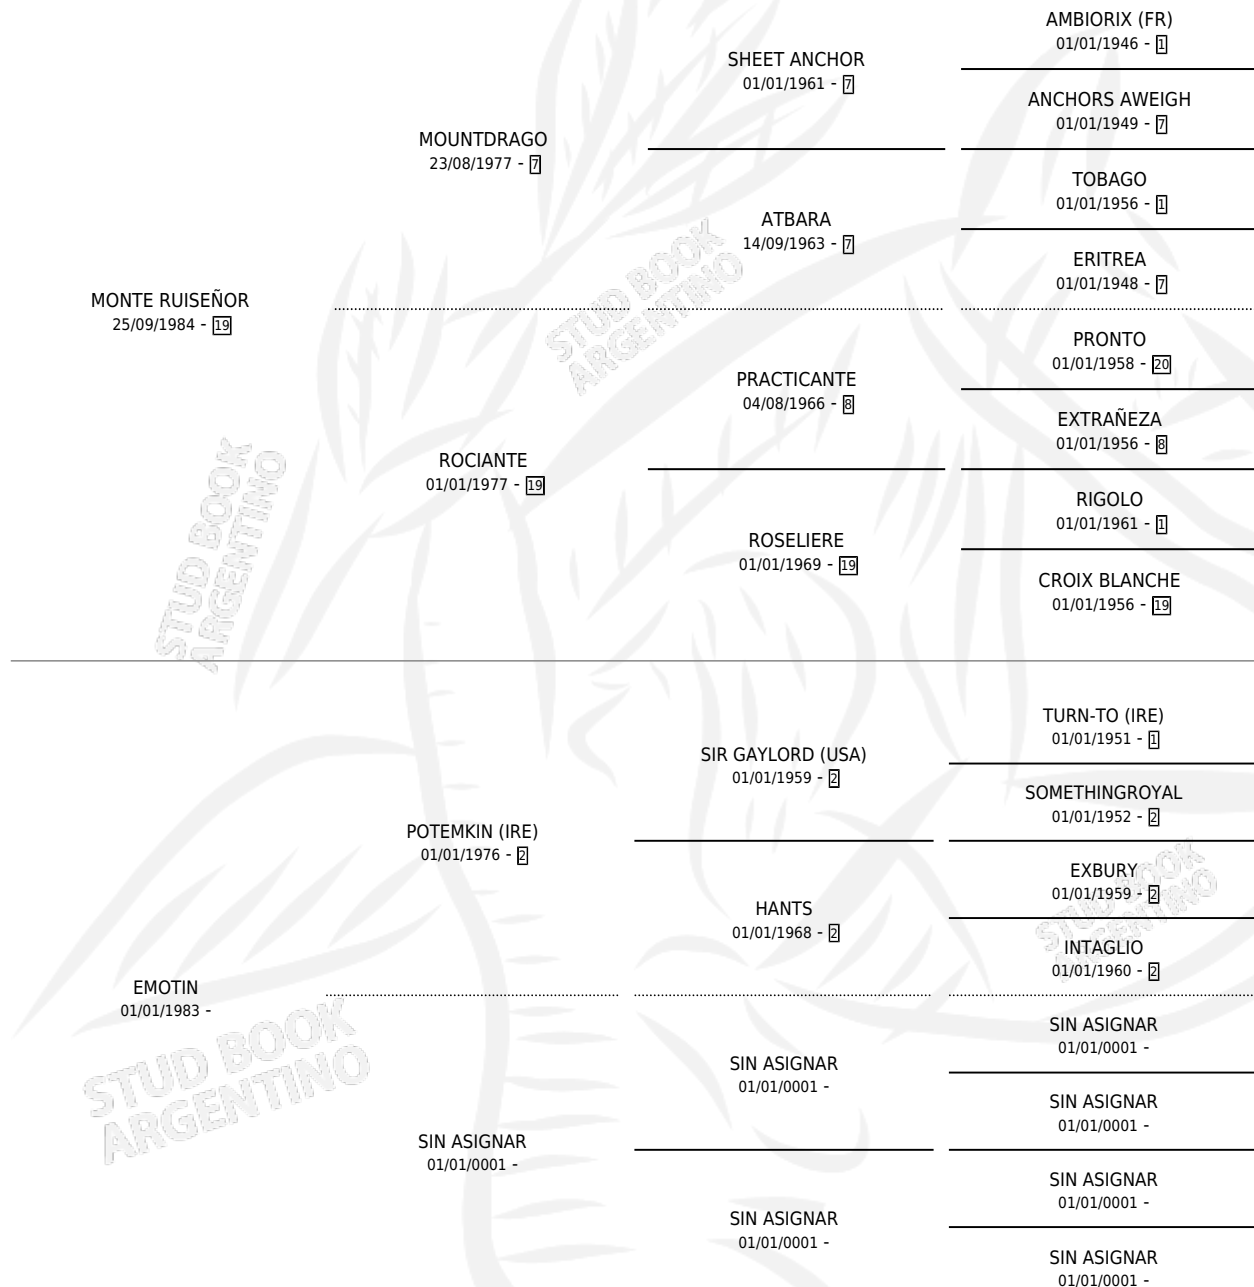

EMMERLING

por MONTE RUISEÑOR y EMOTIN por POTEKIN (IRE)

Argentina · Hembra · Zaino · SP · 12/10/1991
Familia · Volumen 34

ESTADO

TIPIFICACIÓN SANGUÍNEA	X
TIPIFICACIÓN POR ADN	X
PASAPORTE	X
IDENTIFICACIÓN POR MICROCHIP	X
REPRODUCTOR	X

Lugar de nacimiento: La Calandria

Criador: La Calandria

PEDIGREE

EMMERLING

Datos oficiales del Stud Book Argentino

Documento generado el 05/05/2026

studbook.org.ar