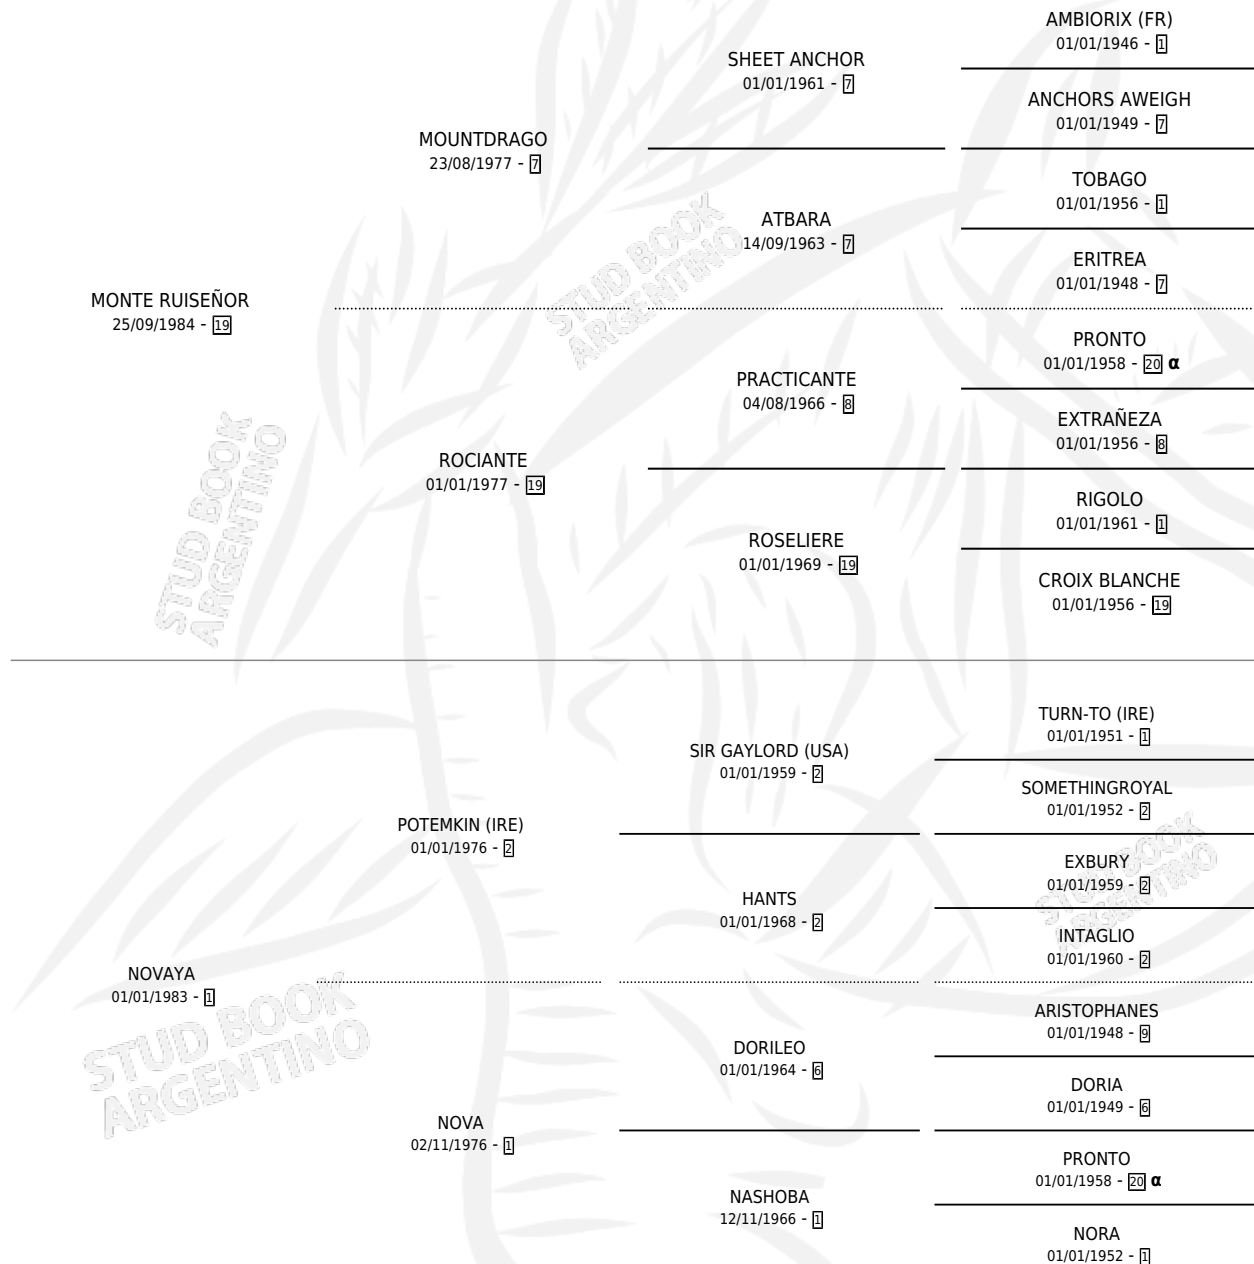

NUEVO MONTERREY

por MONTE RUISEÑOR y NOVAYA por POTEMKIN (IRE)

Argentina · Macho · Alazan · SP · 11/10/1991
Familia 1-j · Volumen 34

ESTADO

TIPIFICACIÓN SANGUÍNEA	X
TIPIFICACIÓN POR ADN	X
PASAPORTE	X
IDENTIFICACIÓN POR MICROCHIP	X
REPRODUCTOR	X

Lugar de nacimiento: La Calandria
Criador: La Calandria

PEDIGREE

INBREEDING : α

NUEVO MONTERREY

Datos oficiales del Stud Book Argentino

Documento generado el 14/05/2026

studbook.org.ar