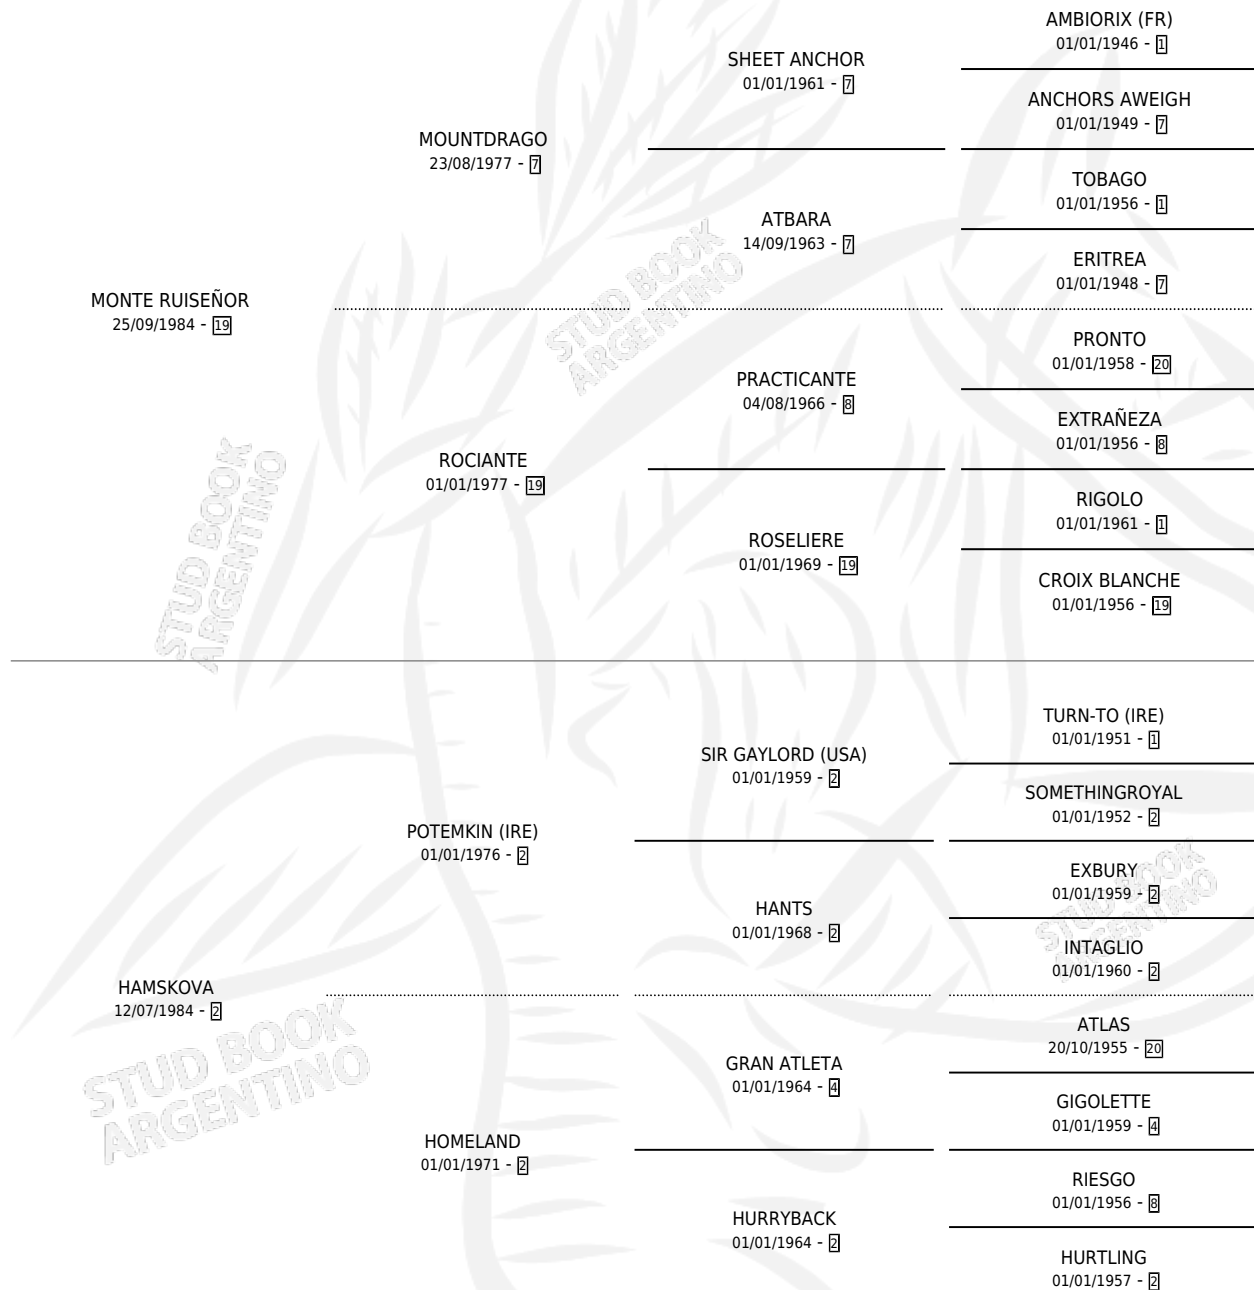

MONTE NICOLAU

por MONTE RUISEÑOR y HAMSKOVA por POTESKIN (IRE)

Argentina · Macho · Alazan · SP · 12/10/1991
Familia 2-h · Volumen 34

ESTADO

TIPIFICACIÓN SANGUÍNEA	X
TIPIFICACIÓN POR ADN	X
PASAPORTE	X
IDENTIFICACIÓN POR MICROCHIP	X
REPRODUCTOR	X

Lugar de nacimiento: La Calandria

Criador: La Calandria

PEDIGREE

MONTE NICOLAU

Datos oficiales del Stud Book Argentino

Documento generado el 10/05/2026

studbook.org.ar