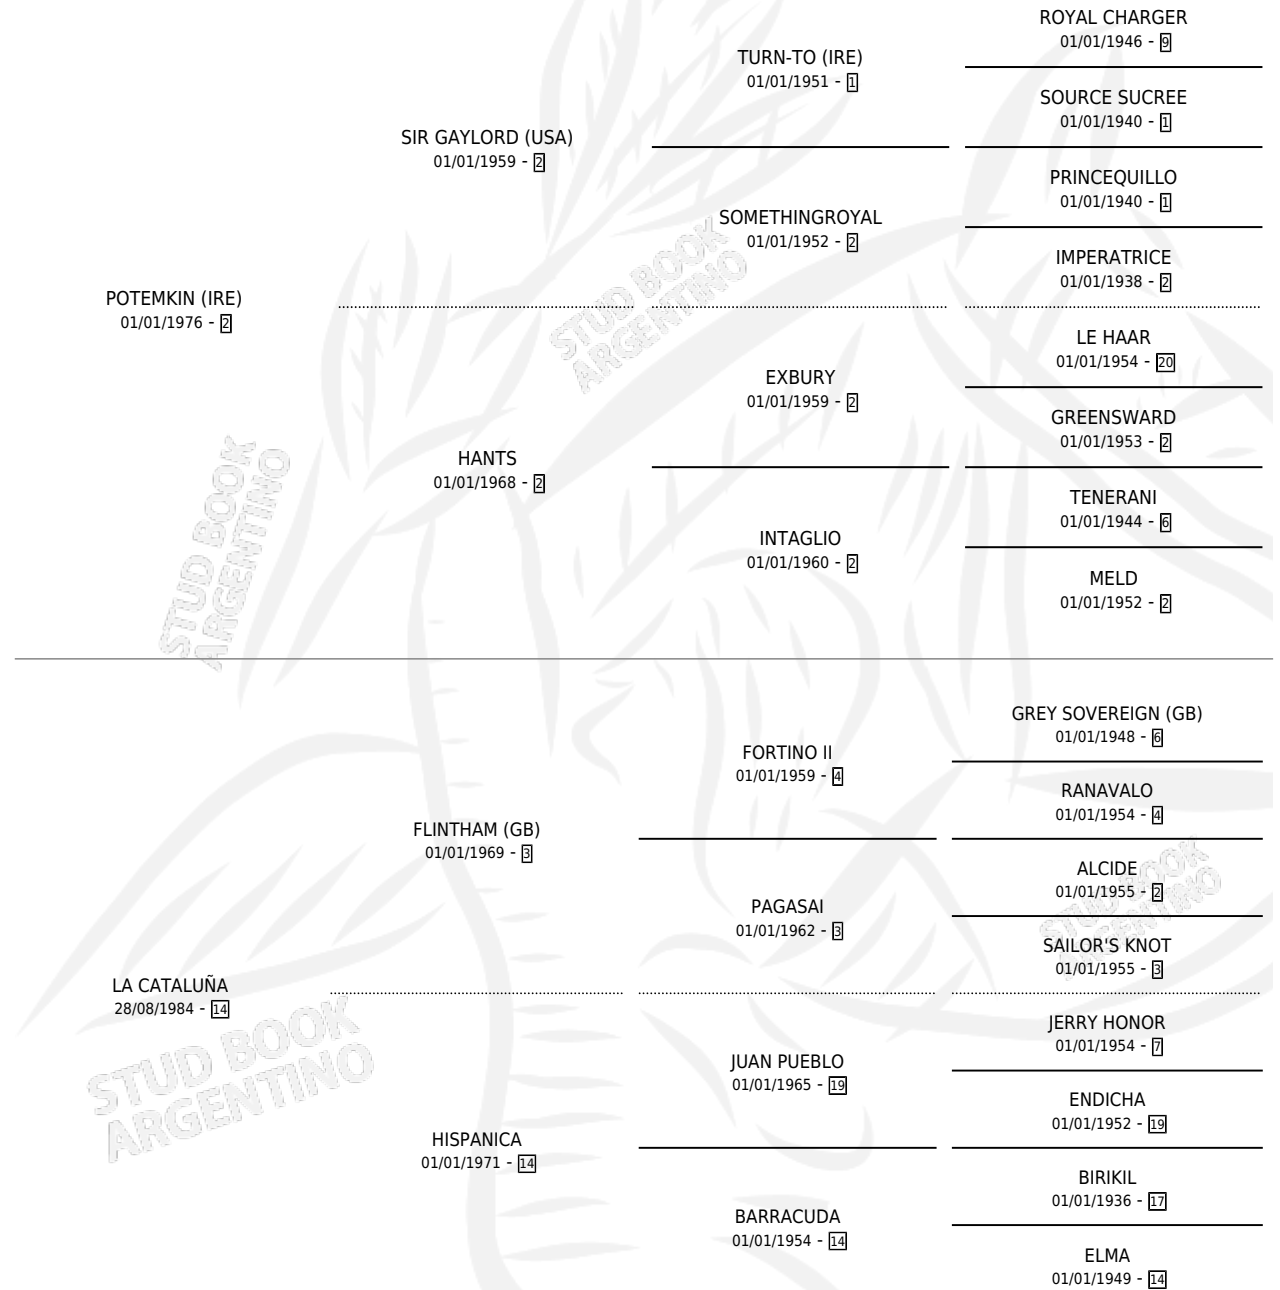

CATALANO KIN

por **POTEMKIN (IRE)** y **LA CATALUÑA** por **FLINTHAM (GB)**

Argentina · Macho · Tordillo · SP · 16/10/1991
Familia 14 · Volumen 34

ESTADO

TIPIFICACIÓN SANGUÍNEA	X
TIPIFICACIÓN POR ADN	X
PASAPORTE	X
IDENTIFICACIÓN POR MICROCHIP	X
REPRODUCTOR	X

Lugar de nacimiento: La Calandria

Criador: La Calandria

PEDIGREE

CATALANO KIN

Datos oficiales del Stud Book Argentino

Documento generado el 15/05/2026

studbook.org.ar