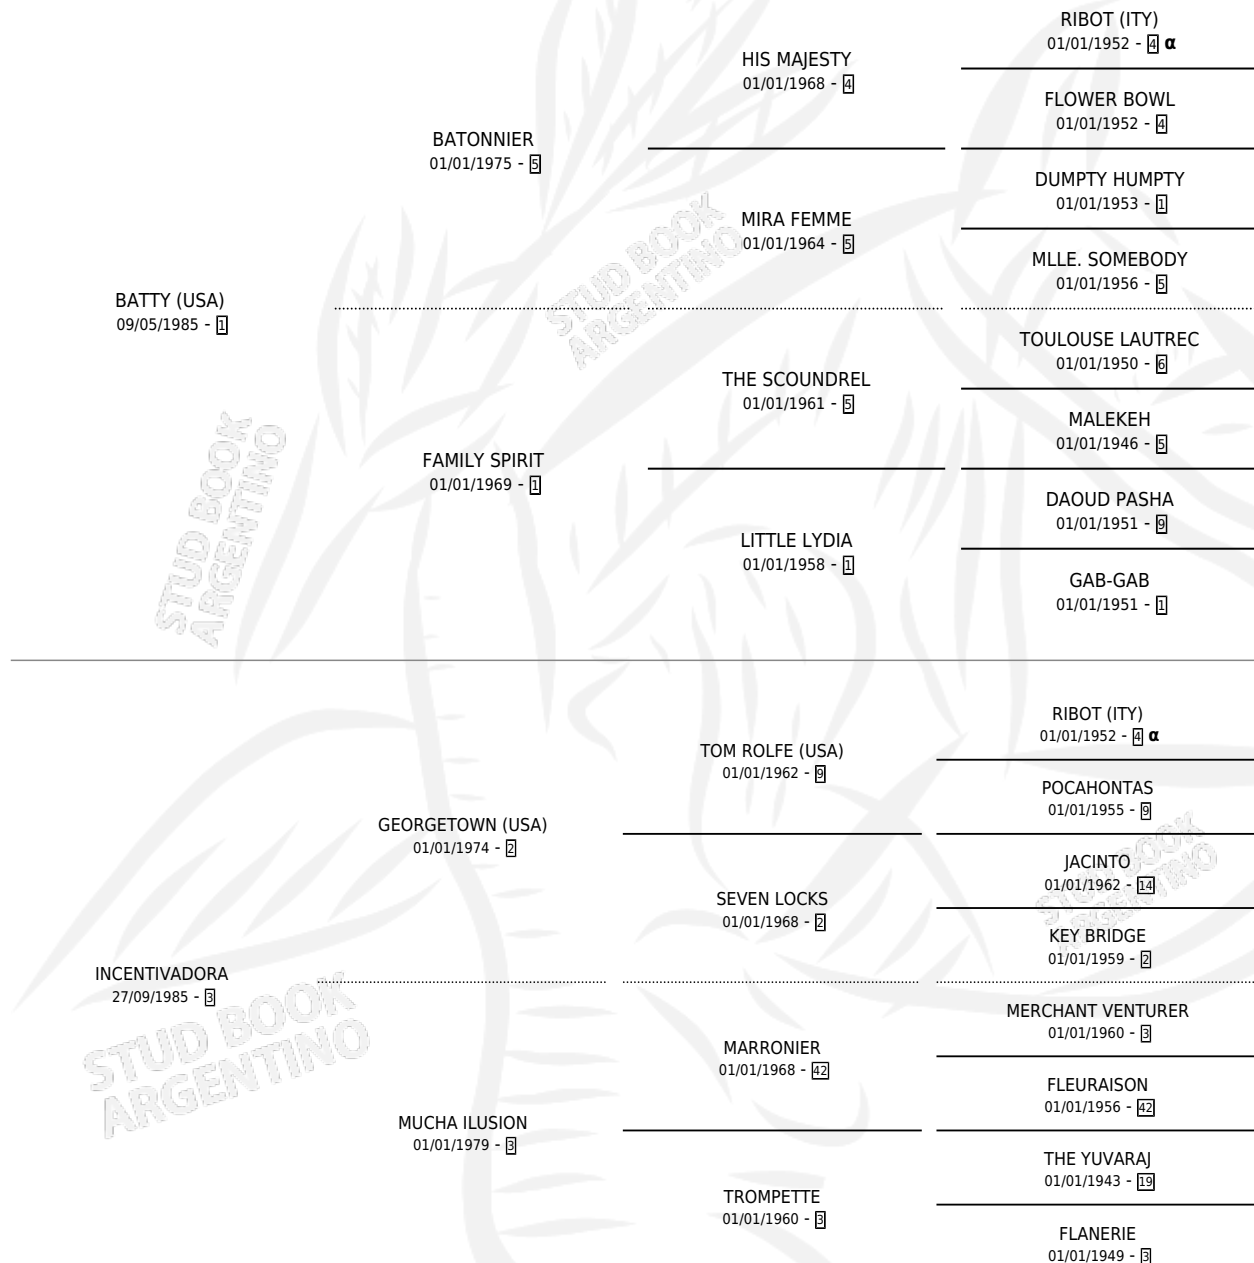

# EL ESTRELLERO

por **BATTY (USA)** y **INCENTIVADORA** por **GEORGETOWN (USA)**

Argentina · Macho · Zaino · SP · 09/09/1991  
Familia 3-m · Volumen 34

## ESTADO

TIPIFICACIÓN SANGUÍNEA	✓
TIPIFICACIÓN POR ADN	X
PASAPORTE	X
IDENTIFICACIÓN POR MICROCHIP	X
REPRODUCTOR	X

**Lugar de nacimiento:** Las Ortigas  
**Criador:** Calistri Pablo C. A.

## EXPORTACIÓN / IMPORTACIÓN

FECHA	MOVIMIENTO	PAÍS
01/11/1995	EXPORTADO	ESTADOS UNIDOS

~