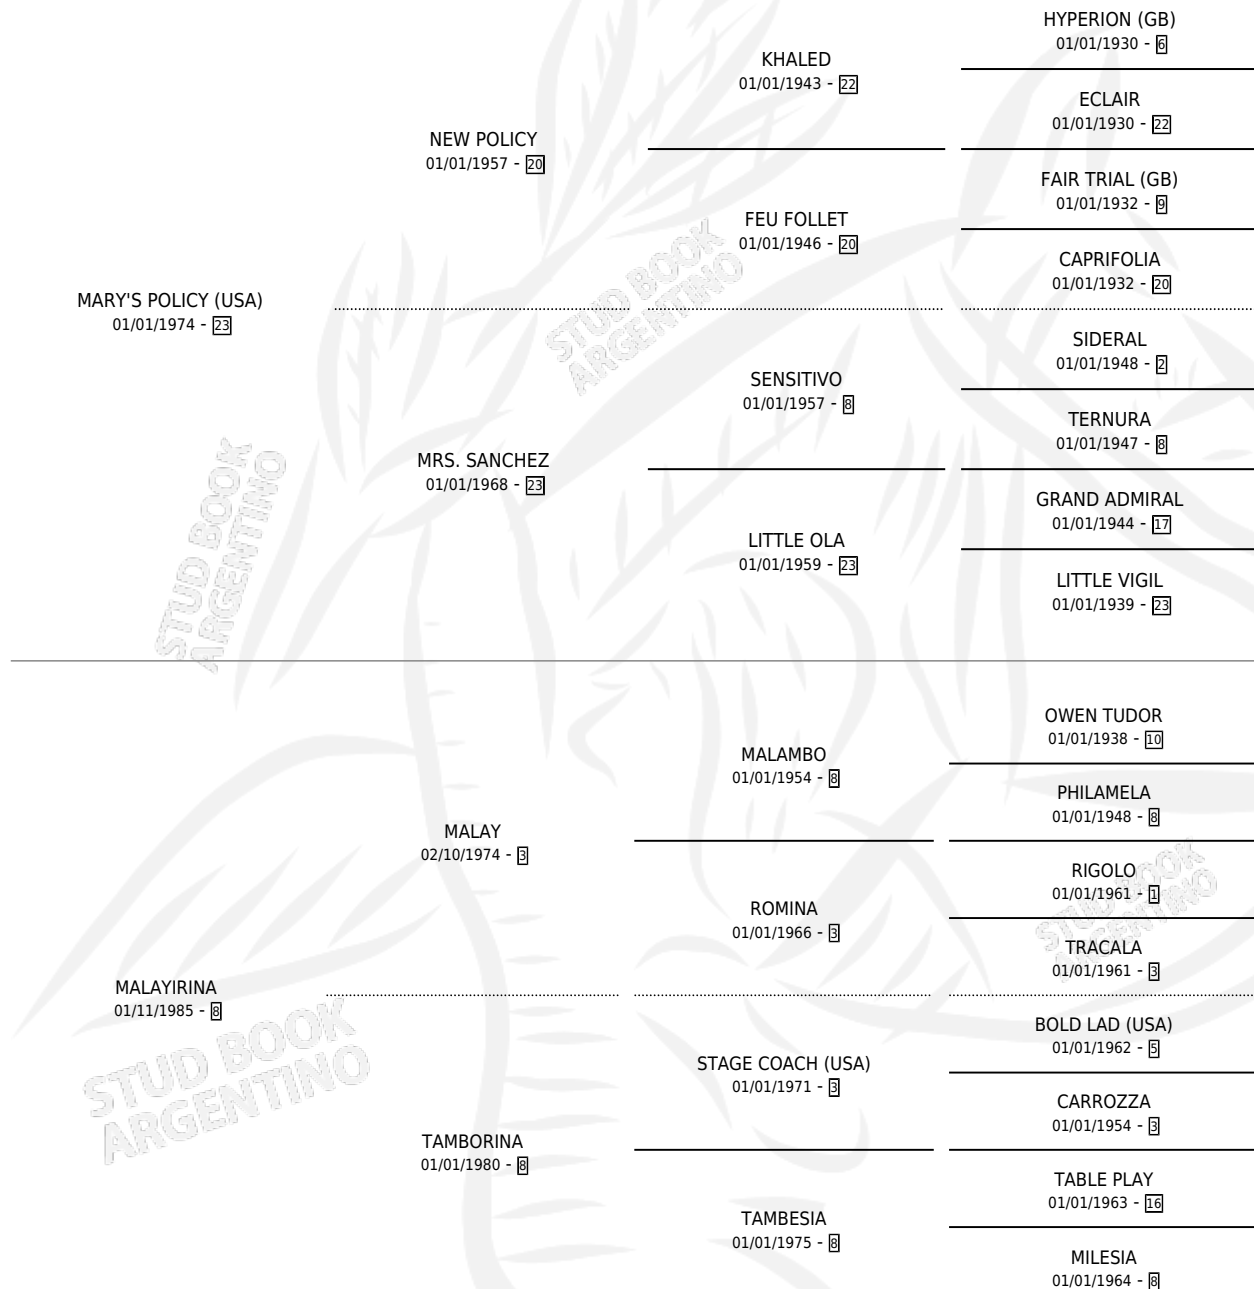

LIBRETO VIOLENTO

por MARY'S POLICY (USA) y MALAYIRINA por MALAY

Argentina · Macho · Alazan · SP · 26/09/1991
Familia 8-k · Volumen 34

ESTADO

TIPIFICACIÓN SANGUÍNEA	X
TIPIFICACIÓN POR ADN	X
PASAPORTE	X
IDENTIFICACIÓN POR MICROCHIP	X
REPRODUCTOR	X

Lugar de nacimiento: Agua Dulce

Criador: Sin dato

PEDIGREE

LIBRETO VIOLENTO

Datos oficiales del Stud Book Argentino

Documento generado el 05/05/2026

studbook.org.ar