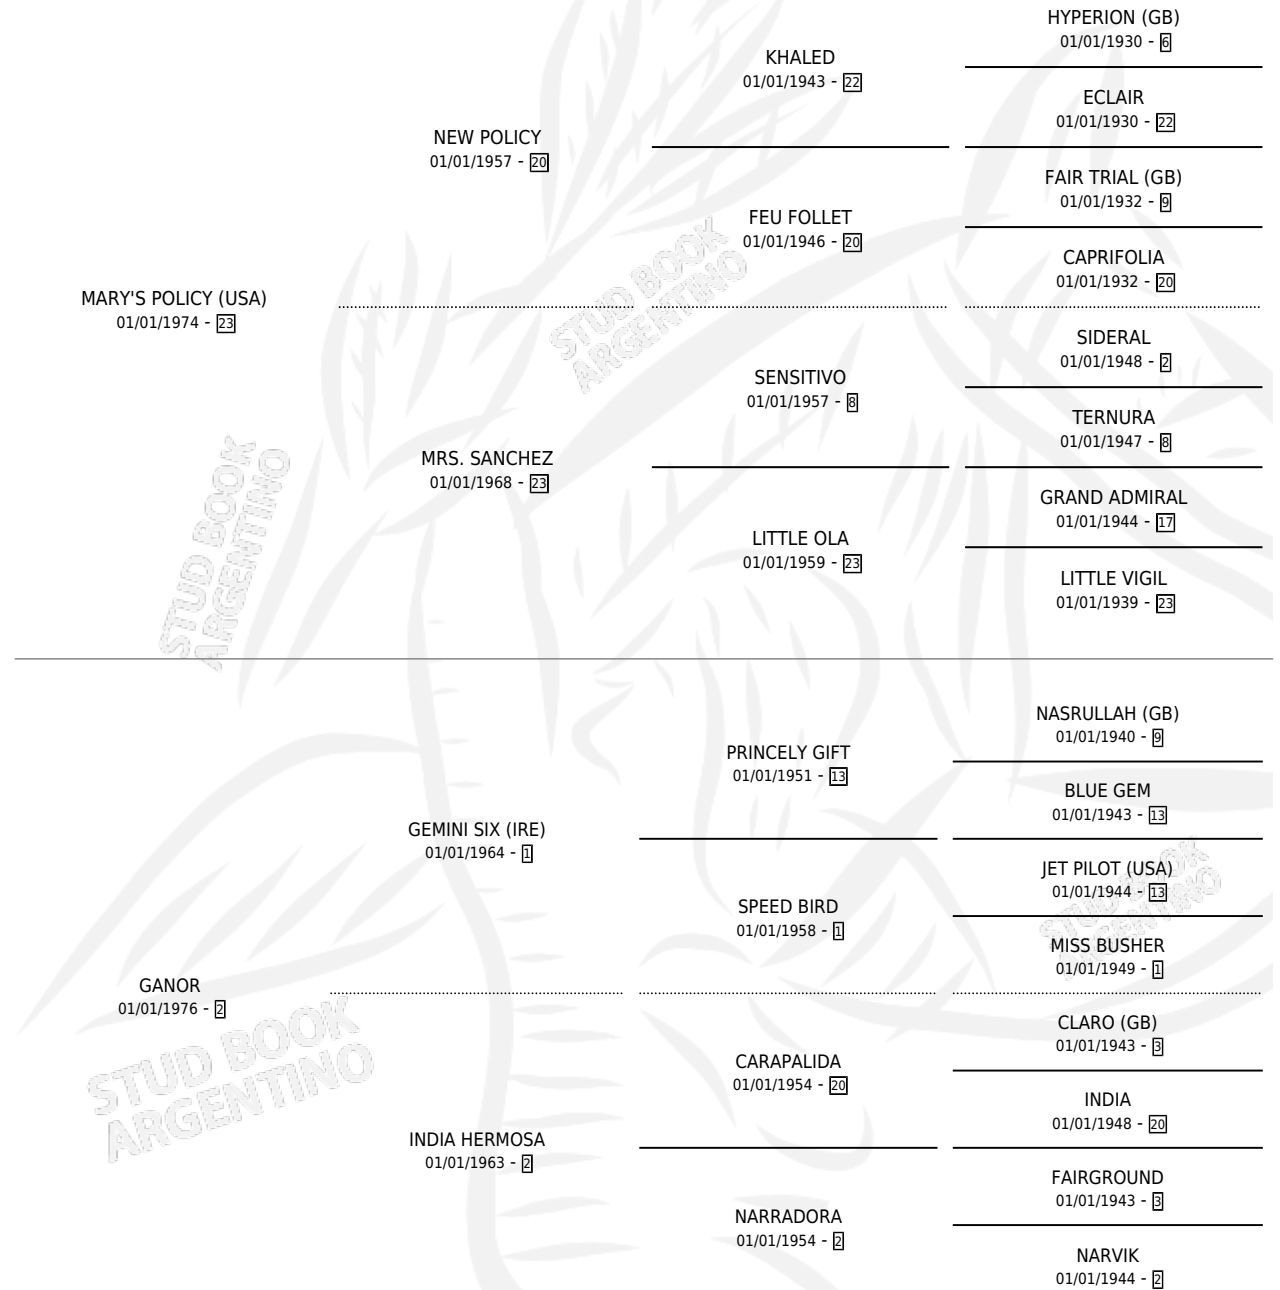

GANO MAR

por MARY'S POLICY (USA) y GANOR por GEMINI SIX (IRE)

Argentina · Macho · Alazan · SP · 22/09/1991
Familia 2-h · Volumen 34

ESTADO

TIPIFICACIÓN SANGUÍNEA	X
TIPIFICACIÓN POR ADN	X
PASAPORTE	X
IDENTIFICACIÓN POR MICROCHIP	X
REPRODUCTOR	X

Lugar de nacimiento: Agua Dulce

Criador: Sin dato

PEDIGREE

GANO MAR

Datos oficiales del Stud Book Argentino

Documento generado el 11/06/2026

studbook.org.ar