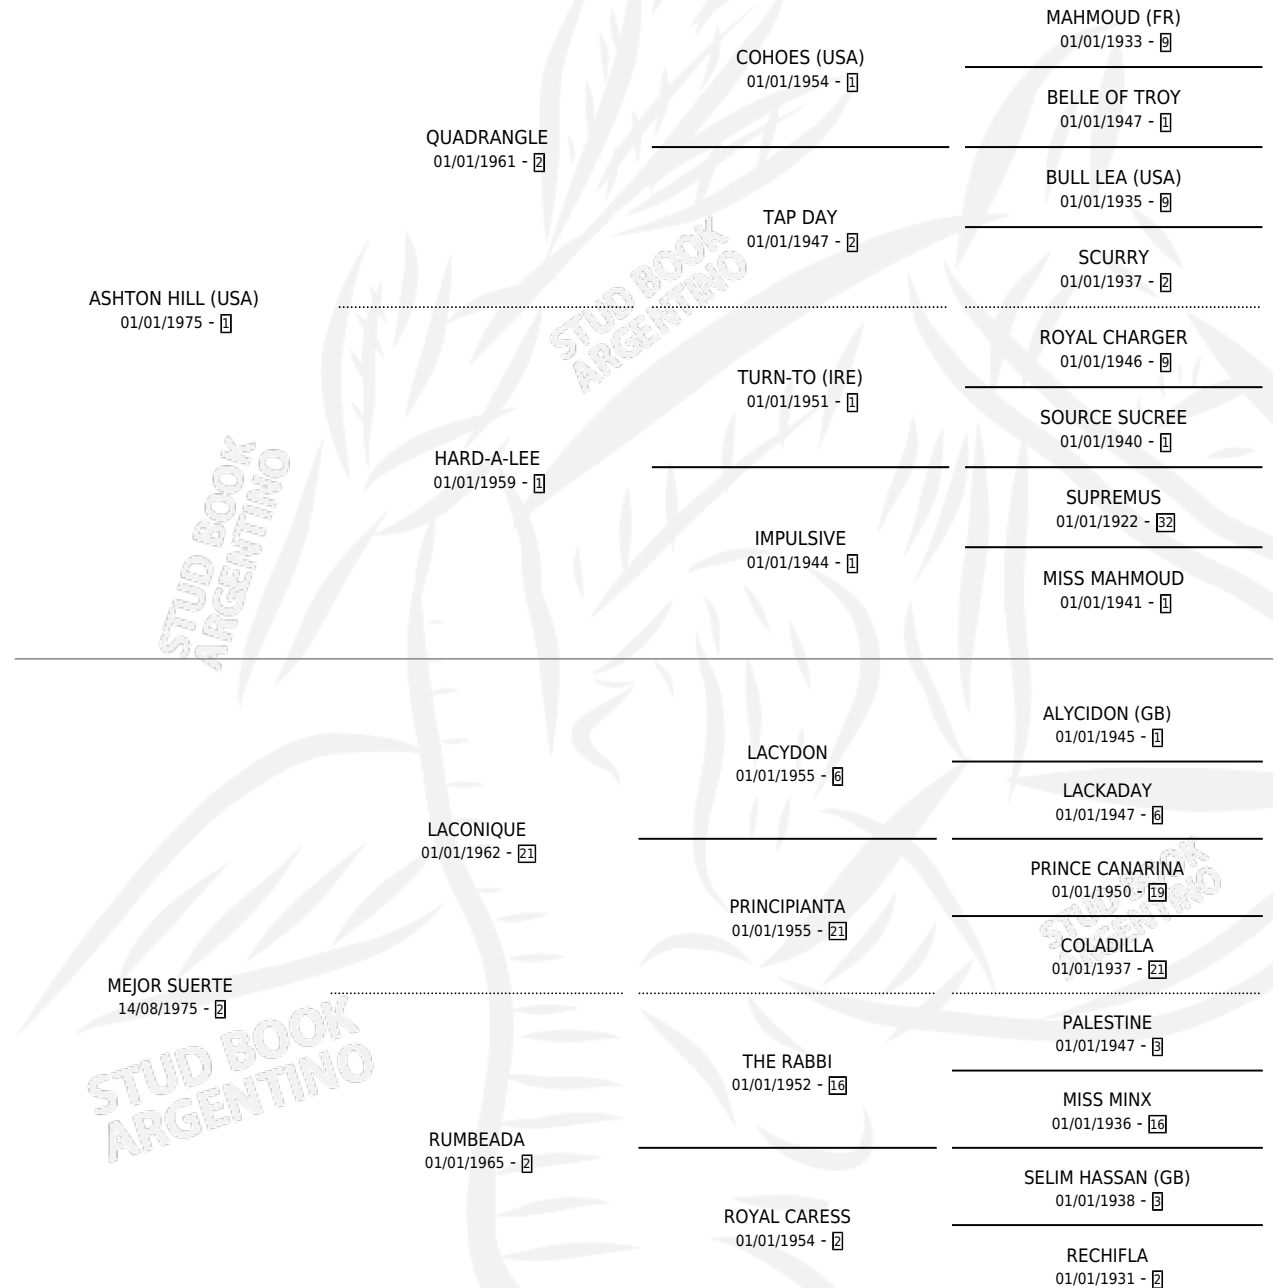

MEJOR HILL

por **ASHTON HILL (USA)** y **MEJOR SUERTE** por **LACONIQUE**

Argentina · Macho · Alazan · SP · 17/09/1991
Familia 2-n · Volumen 34

ESTADO

TIPIFICACIÓN SANGUÍNEA	X
TIPIFICACIÓN POR ADN	X
PASAPORTE	X
IDENTIFICACIÓN POR MICROCHIP	X
REPRODUCTOR	X

Lugar de nacimiento: El Arco Iris

Criador: Sin dato

PEDIGREE

CAMPAÑA

Solo carreras oficiales de Argentina

POR EDAD

EDAD	CC	1°	2°	3°	4°	5°	NP	CLC	CLG	CLCG1	CLGG1	IMPORTE	GANANCIA / CC
4 AÑOS	6	0	0	0	0	0	6	0	0	0	0	\$0	\$0
5 AÑOS	12	1	1	2	0	0	8	0	0	0	0	\$5,328	\$444
TOTALES	18	1	1	2	0	0	14	0	0	0	0	\$5,328	\$296
%		5.6%	5.6%	11.1%	0.0%	0.0%	77.8%	0.0%	0.0%	0.0%	0.0%		