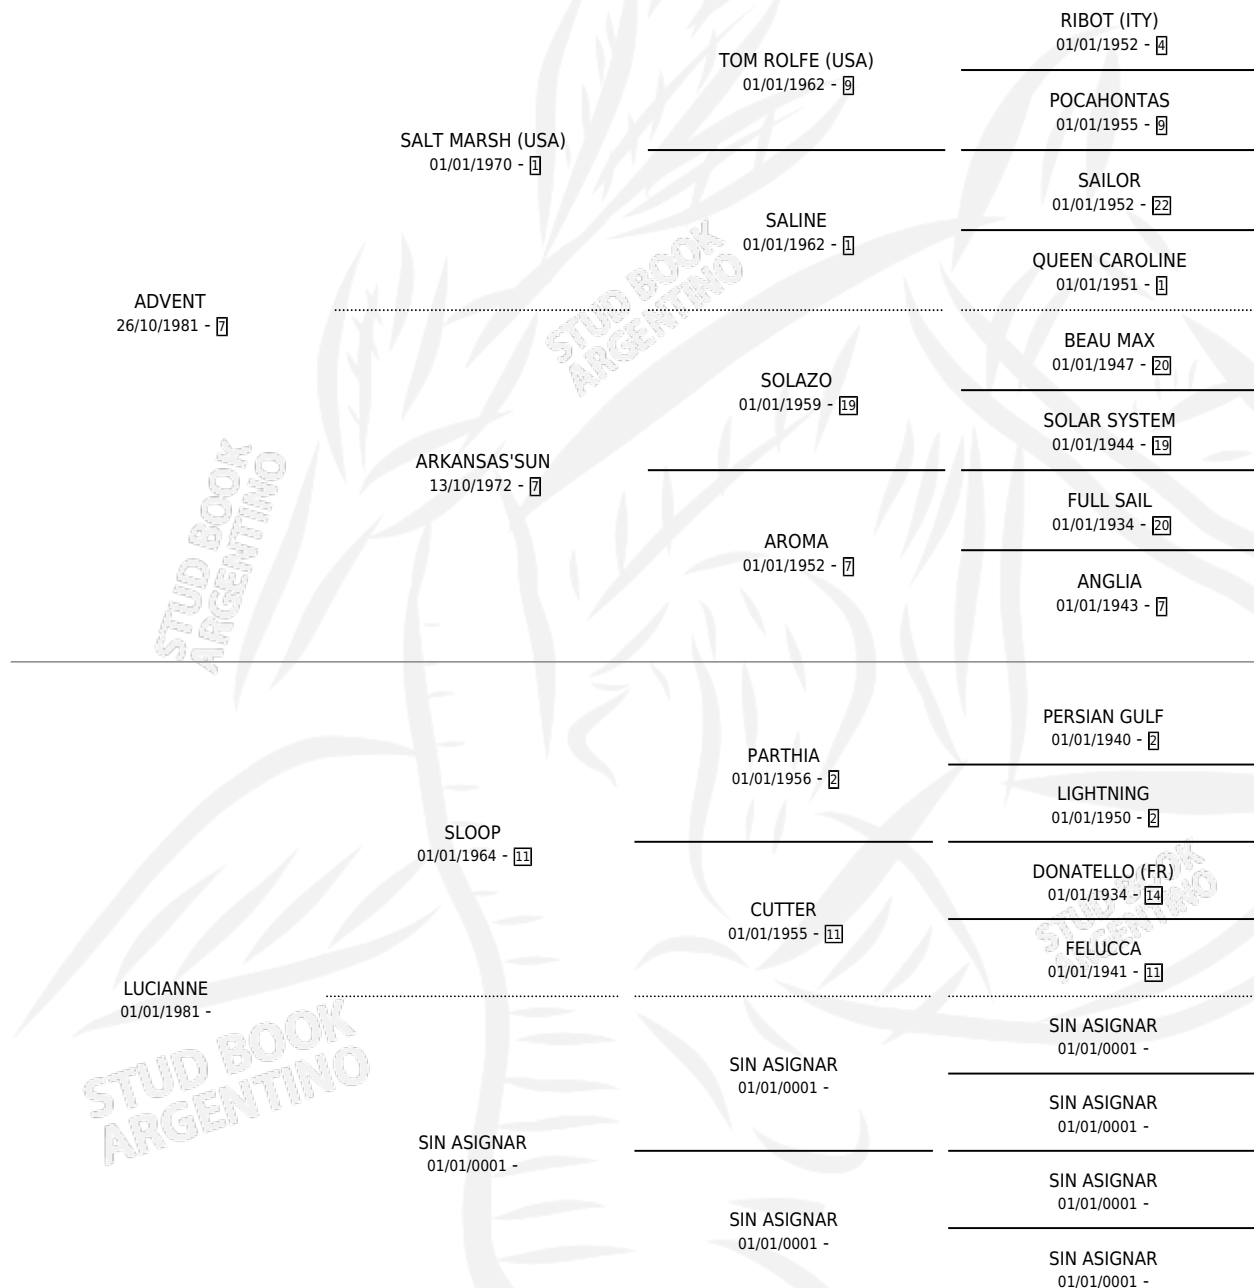

KAJIVA

por ADVENT y LUCIANNE por SLOOP

Argentina · Hembra · Zaino · SP · 24/09/1991
Familia · Volumen 34

ESTADO

TIPIFICACIÓN SANGUÍNEA	X
TIPIFICACIÓN POR ADN	X
PASAPORTE	X
IDENTIFICACIÓN POR MICROCHIP	X
REPRODUCTOR	X

Lugar de nacimiento: Zoraida

Criador: Zoraida

PEDIGREE

KAJIVA

Datos oficiales del Stud Book Argentino

Documento generado el 03/05/2026

studbook.org.ar