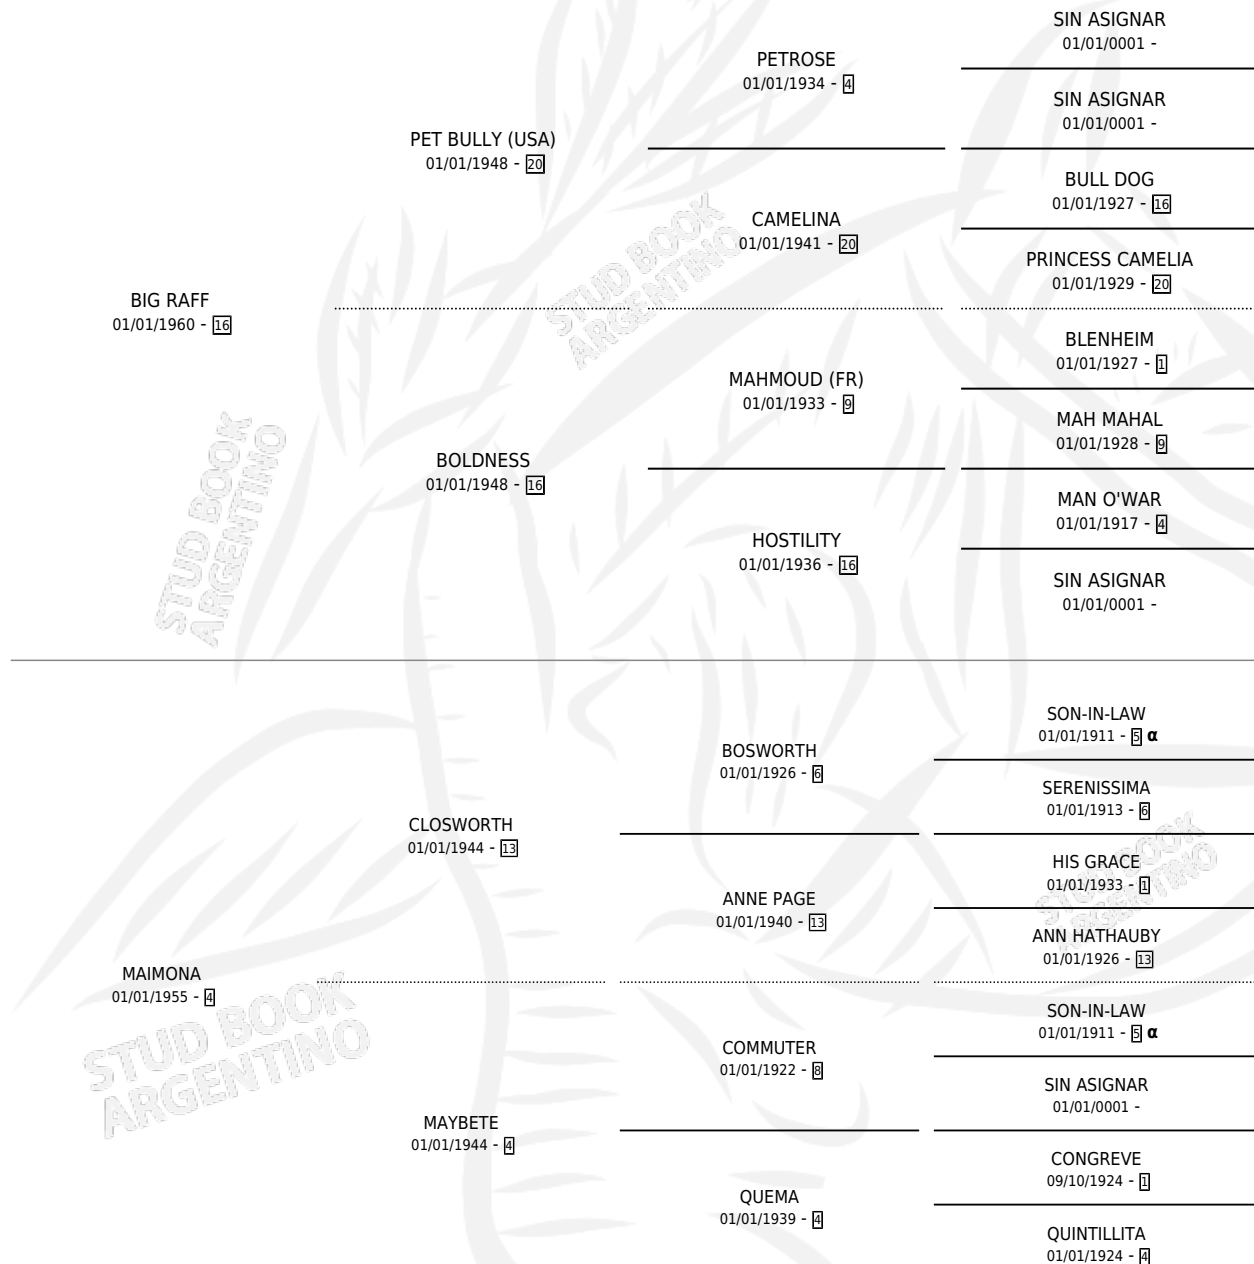

MANDELA

PEDIGREE

por **BIG RAFF** y **MAIMONA** por **CLOSWORTH**

Argentina · Hembra · Zaino Doradillo · SP · 11/09/1971
Familia 4-o · Volumen 27

ESTADO

TIPIFICACIÓN SANGUÍNEA	X
TIPIFICACIÓN POR ADN	X
PASAPORTE	X
IDENTIFICACIÓN POR MICROCHIP	X
REPRODUCTOR	✓

Lugar de nacimiento: Campo particular

Criador: Garcia Alberto Enrique

~

HIJOS

	MACHOS	HEMBRAS
7 NACIERON	2	5
5 CORRIERON	2	3
3 GANARON	0	3
0 GANADORES CL	0 GANADORES GR	0 GANADORES G1

INBREEDING : α

S

mientos 5 / Efectividad 55.56%

PADRILLO	PRODUCTO	CRIADOR	1ER SERVICIO	ÚLTIMO SERVICIO
TRISHANTO	∅		08/09/1993	10/09/1993
MANDELA				
TRISHANTO	TRISOLITO (M Z, 07/10/1992)	GARCIA ALBERTO ENRIQUE	05/10/1991	09/10/1991
ENEMY	∅		24/10/1990	16/12/1990
ENEMY	∅		24/10/1989	27/12/1989
ENEMY	∅		14/12/1988	15/12/1988
MARGINADOR	MANDEGINADORA (H Z, 12/10/1987) •MURIÓ EL 20/08/2013•	GARCIA ALBERTO ENRIQUE	17/11/1986	17/11/1986
MAKASSAR	MANDELINA (H Z, 29/09/1986)	GARCIA ALBERTO ENRIQUE	19/10/1985	21/10/1985
CARD PLAYER (GB)	MASTER CARD (H A, 17/09/1984)	ASOCIACION COOPERATIVA DE CRIADORES DE CABALLOS DE CARRERA		
KALJERRY	KALCAY (M A, 05/10/1985)	GARCIA ALBERTO ENRIQUE		