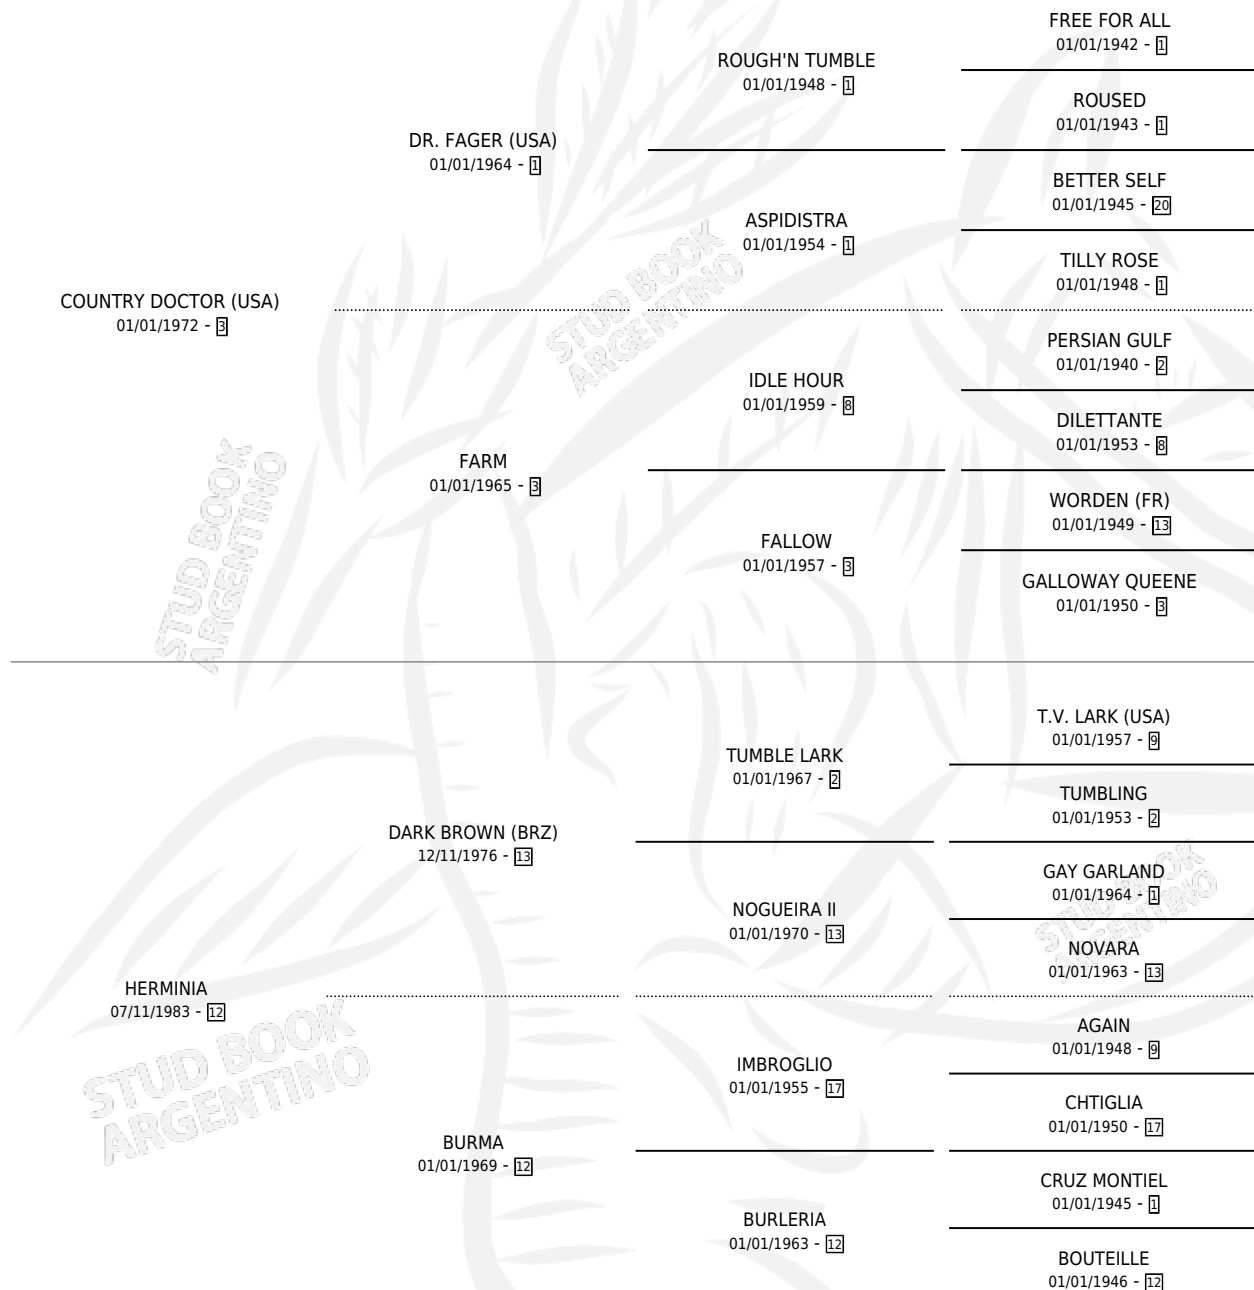

GOLDEN GODDESS

por COUNTRY DOCTOR (USA) y HERMINIA por DARK BROWN (BRZ)

Argentina · Hembra · Alazan · SP · 17/09/1991
Familia 12-d · Volumen 34

ESTADO

TIPIFICACIÓN SANGUÍNEA	✓
TIPIFICACIÓN POR ADN	✓
PASAPORTE	X
IDENTIFICACIÓN POR MICROCHIP	X
REPRODUCTOR	✓

Lugar de nacimiento: Manzanares

Criador: Sin dato

~

HIJOS

	MACHOS	HEMBRAS
1 NACIERON	0	1
SIN ACTUACIONES		

PEDIGREE

S

mientos **1** / Efectividad **100%**