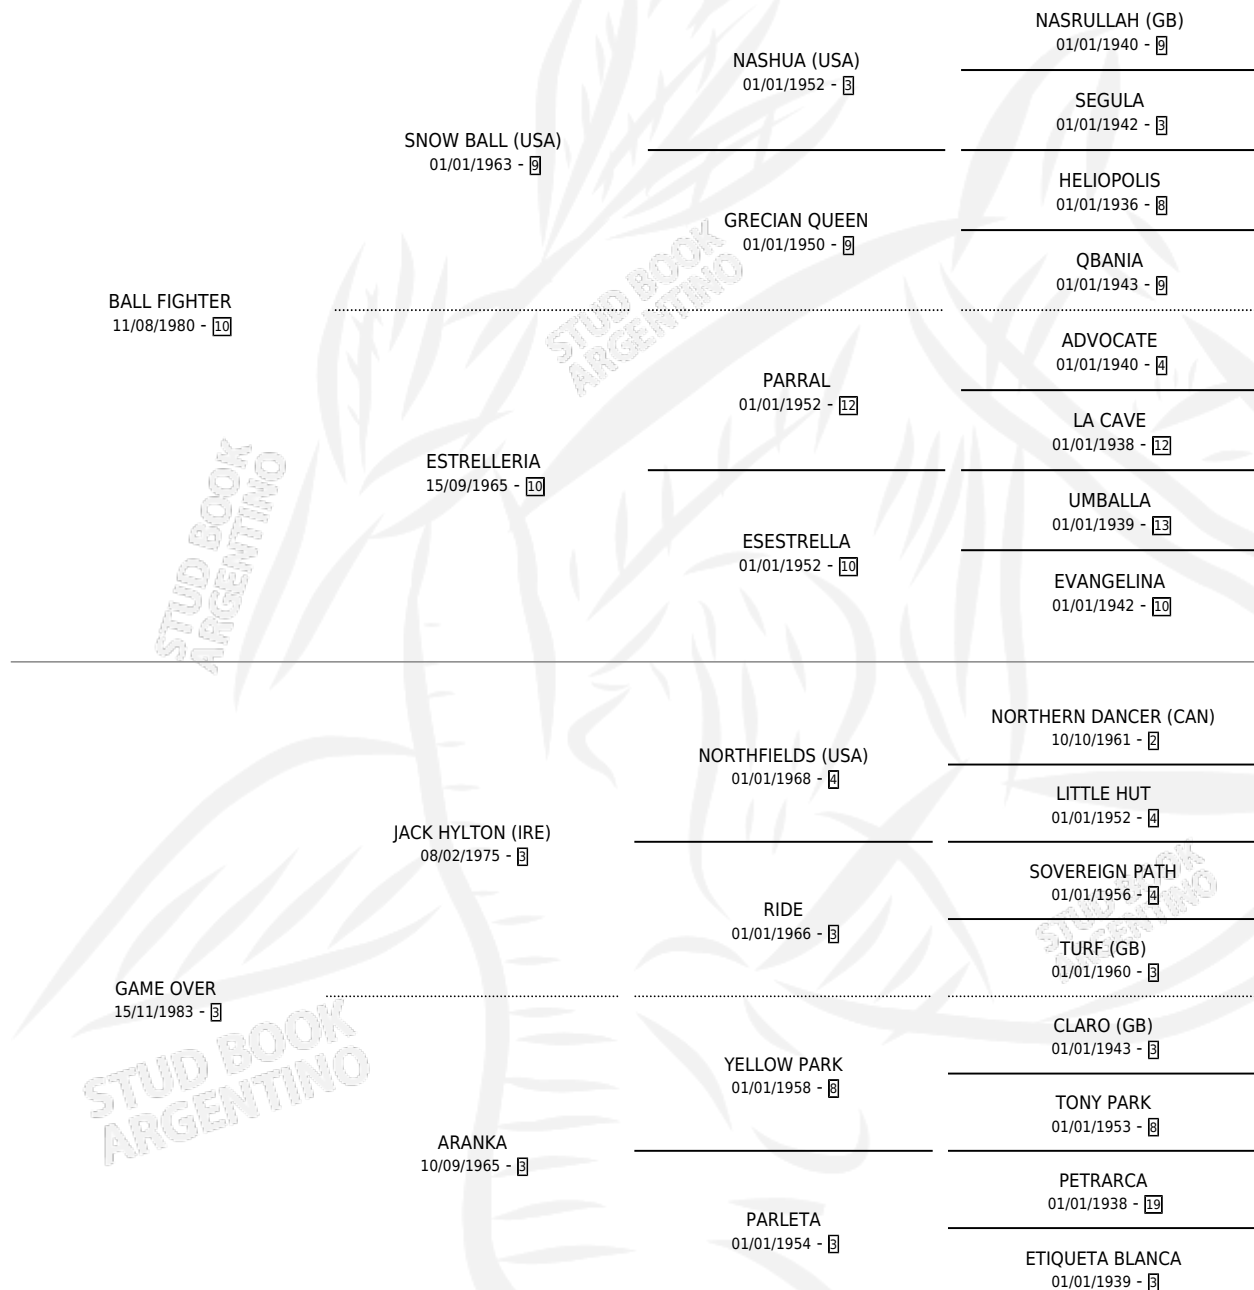

Lugar de nacimiento: Los Robles

Criador: Sin dato

~

HIJOS

	MACHOS	HEMBRAS
1 NACIERON	1	0

SIN ACTUACIONES

PEDIGREE

CAMPAÑA

Solo carreras oficiales de Argentina

POR EDAD

EDAD	CC	1°	2°	3°	4°	5°	NP	CLC	CLG	CLCG1	CLGG1	IMPORTE	GANANCIA / CC
3 AÑOS	5	1	1	0	0	0	3	0	0	0	0	\$5,922	\$1,184
4 AÑOS	14	1	0	2	1	0	10	0	0	0	0	\$5,688	\$406
5 AÑOS	5	0	0	0	0	0	5	0	0	0	0	\$0	\$0
TOTALES	24	2	1	2	1	0	18	0	0	0	0	\$11,610	\$484
%		8.3%	4.2%	8.3%	4.2%	0.0%	75.0%	0.0%	0.0%	0.0%	0.0%		