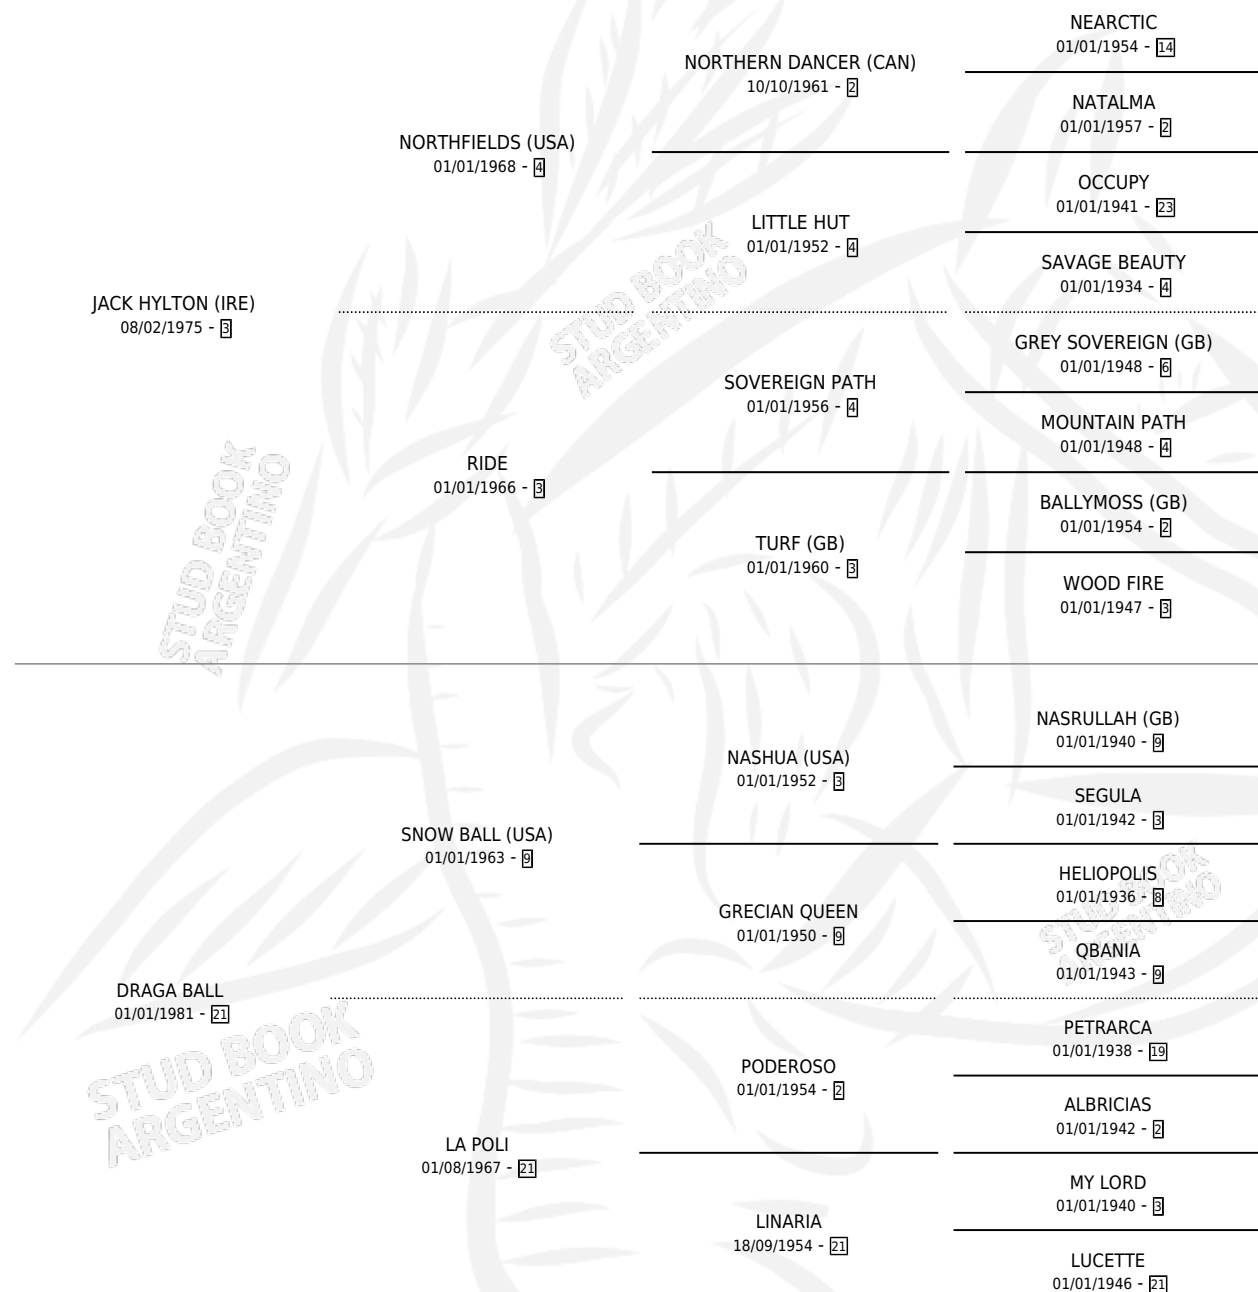

JACK REMOLKE

por JACK HYLTON (IRE) y DRAGA BALL por SNOW BALL (USA)

Argentina · Macho · Alazan · SP · 23/09/1991
Familia 21 · Volumen 34

ESTADO

TIPIFICACIÓN SANGUÍNEA	X
TIPIFICACIÓN POR ADN	X
PASAPORTE	X
IDENTIFICACIÓN POR MICROCHIP	X
REPRODUCTOR	X

Lugar de nacimiento: Los Robles
Criador: Sin dato

PEDIGREE

CAMPAÑA

Solo carreras oficiales de Argentina

POR EDAD

EDAD	CC	1°	2°	3°	4°	5°	NP	CLC	CLG	CLCG1	CLGG1	IMPORTE	GANANCIA / CC
2 AÑOS	3	0	0	0	0	1	2	0	0	0	0	\$0	\$0
3 AÑOS	8	2	0	1	0	3	2	2	0	0	0	\$11,150	\$1,394
TOTALES	11	2	0	1	0	4	4	2	0	0	0	\$11,150	\$1,014
%		18.2%	0.0%	9.1%	0.0%	36.4%	36.4%	18.2%	0.0%	0.0%	0.0%		