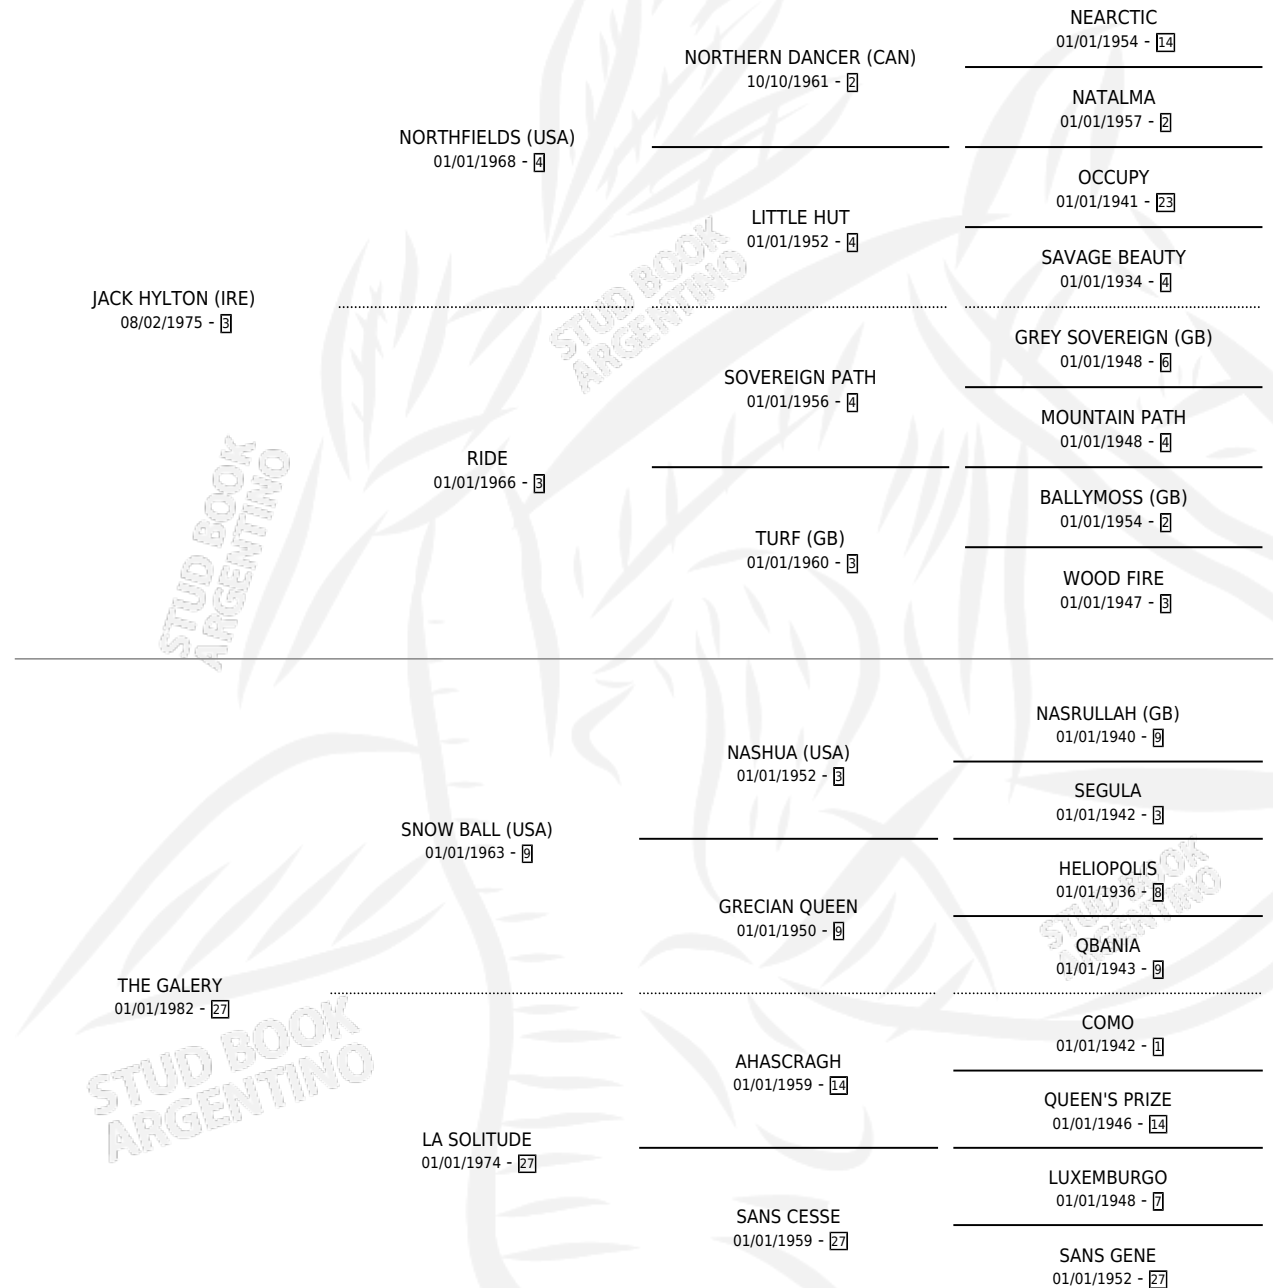

JACK DALY

por JACK HYLTON (IRE) y THE GALERY por SNOW BALL (USA)

Argentina · Macho · Alazan Tostado · SP · 17/09/1991
Familia 27-a · Volumen 34

ESTADO

TIPIFICACIÓN SANGUÍNEA	X
TIPIFICACIÓN POR ADN	X
PASAPORTE	X
IDENTIFICACIÓN POR MICROCHIP	X
REPRODUCTOR	X

Lugar de nacimiento: Los Robles

Criador: Sin dato

PEDIGREE