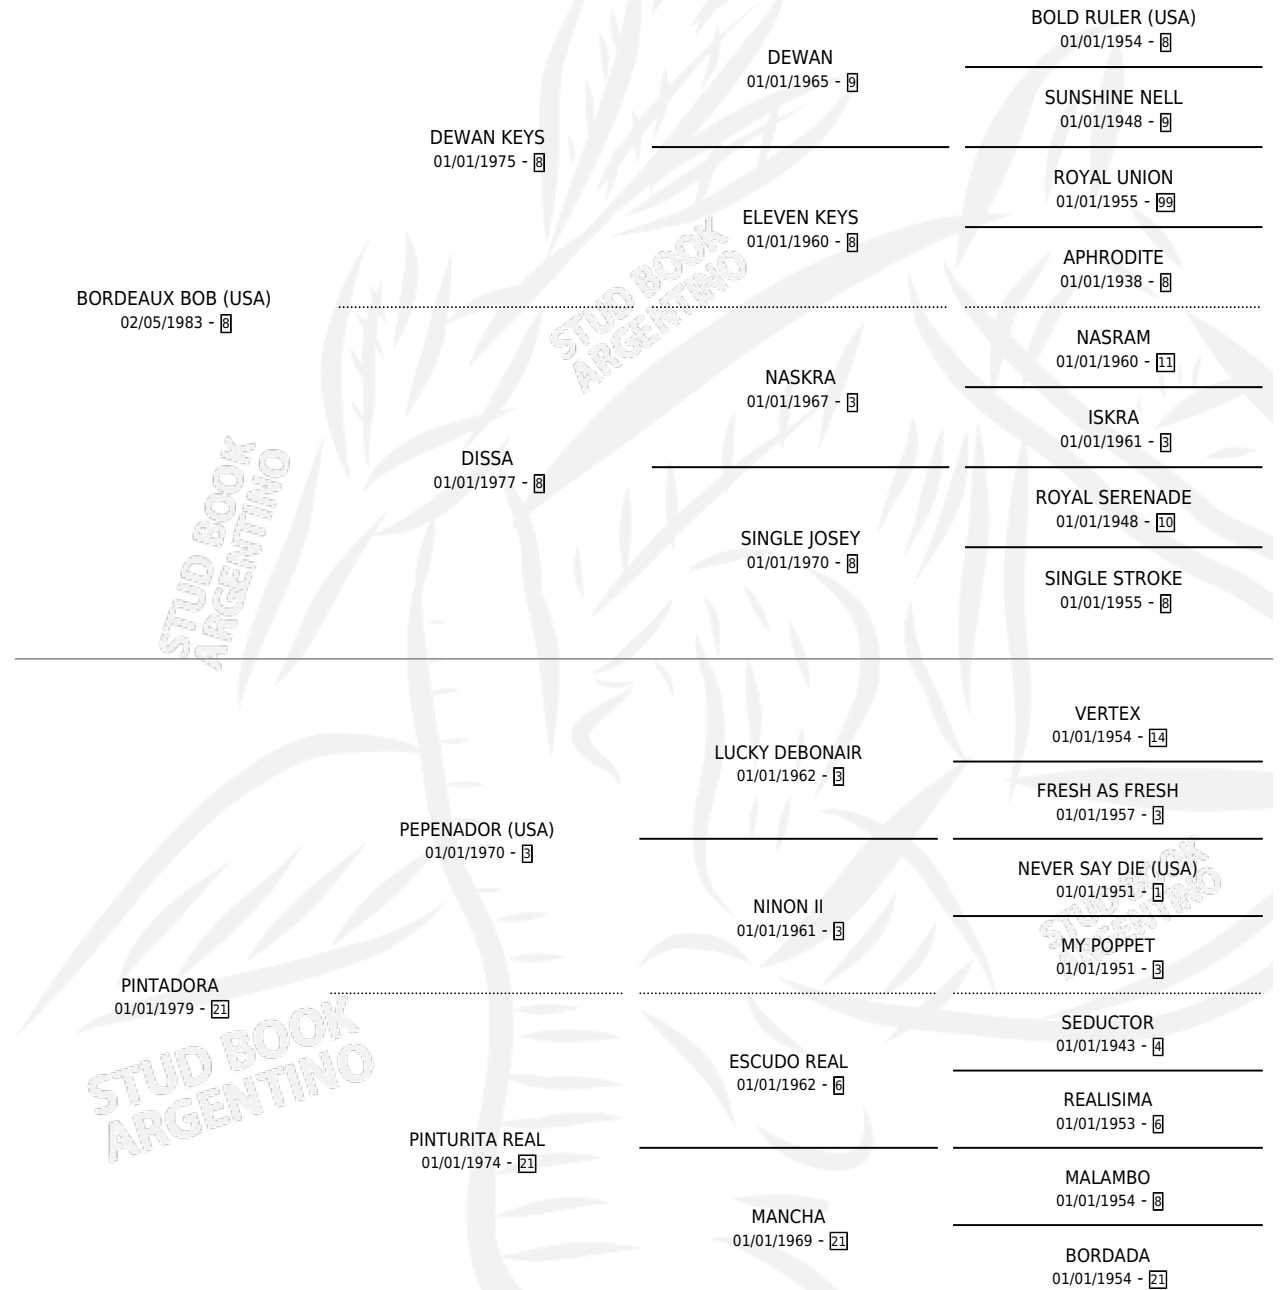

BORDEAUX LARCH

por **BORDEAUX BOB (USA)** y **PINTADORA** por **PEPENADOR (USA)**

Argentina · Hembra · Alazan · SP · 12/10/1991
Familia 21 · Volumen 34

ESTADO

TIPIFICACIÓN SANGUÍNEA	X
TIPIFICACIÓN POR ADN	X
PASAPORTE	X
IDENTIFICACIÓN POR MICROCHIP	X
REPRODUCTOR	X

Lugar de nacimiento: Dilu

Criador: Sin dato

PEDIGREE

BORDEAUX LARCH

Datos oficiales del Stud Book Argentino

Documento generado el 08/05/2026

studbook.org.ar