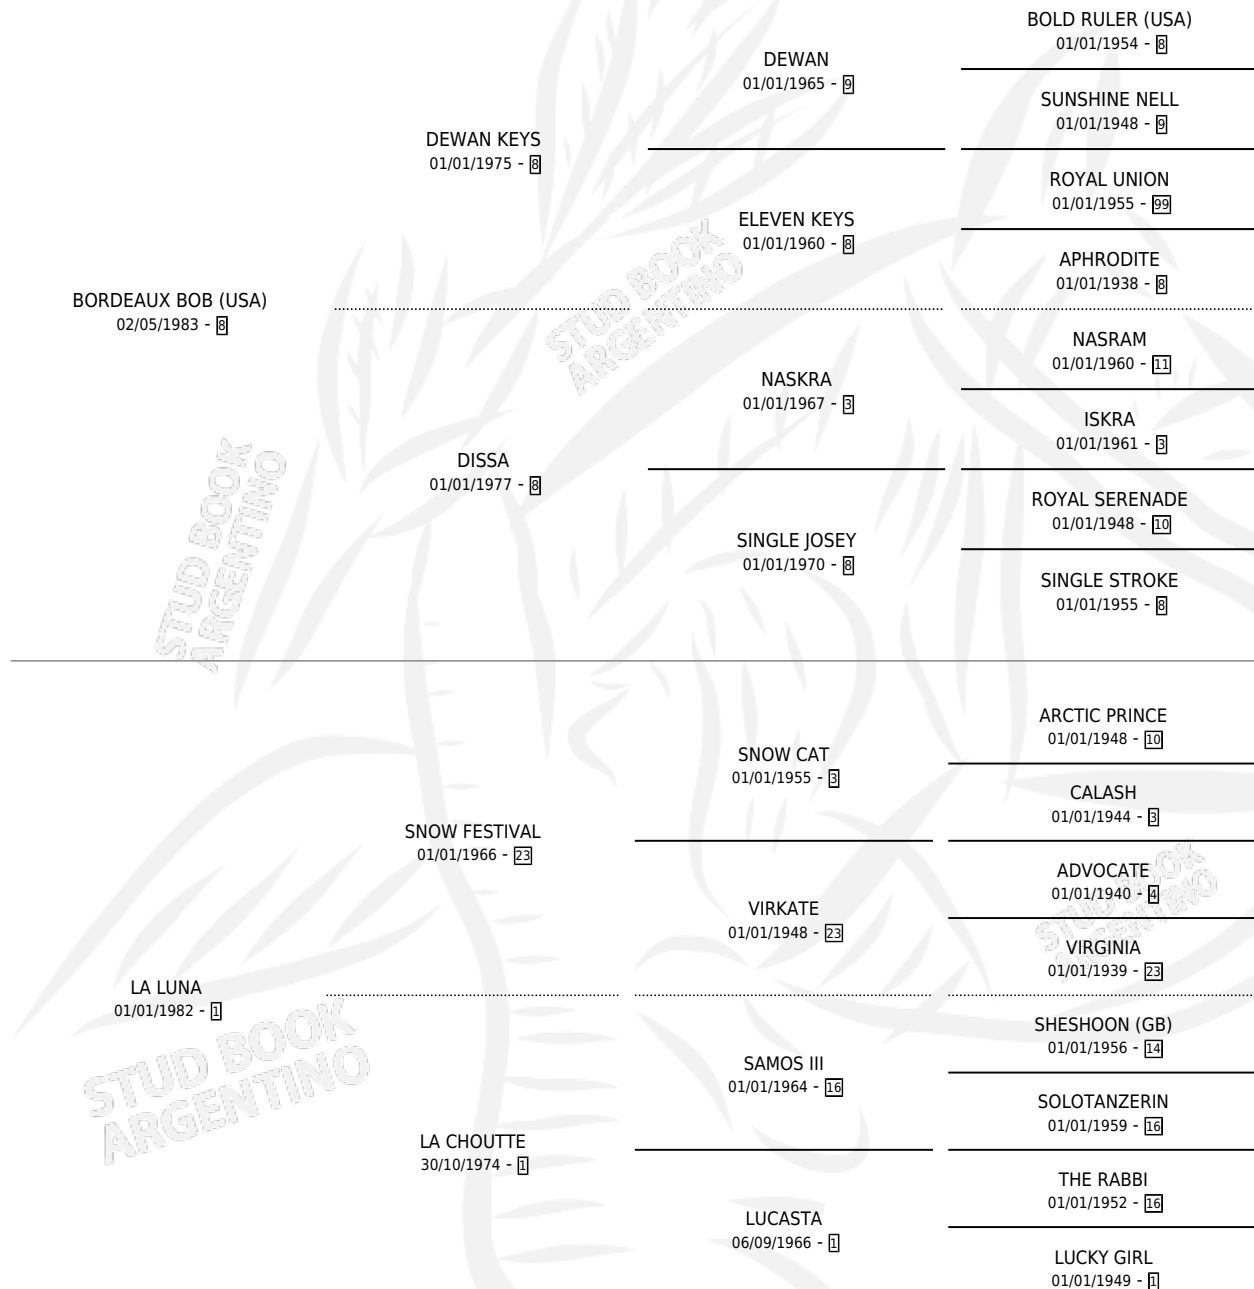

BORDEAUX MOON

por **BORDEAUX BOB (USA)** y **LA LUNA** por **SNOW FESTIVAL**

Argentina · Hembra · Alazan · SP · 17/10/1991
Familia 1-d · Volumen 34

ESTADO

TIPIFICACIÓN SANGUÍNEA	✓
TIPIFICACIÓN POR ADN	X
PASAPORTE	X
IDENTIFICACIÓN POR MICROCHIP	X
REPRODUCTOR	✓

Lugar de nacimiento: Dilu

Criador: Sin dato

~

HIJOS

	MACHOS	HEMBRAS
4 NACIERON	3	1
3 CORRIERON	2	1
2 GANARON	2	0
0 GANADORES CL	0 GANADORES GR	0 GANADORES G1

PEDIGREE

CAMPAÑA

Solo carreras oficiales de Argentina