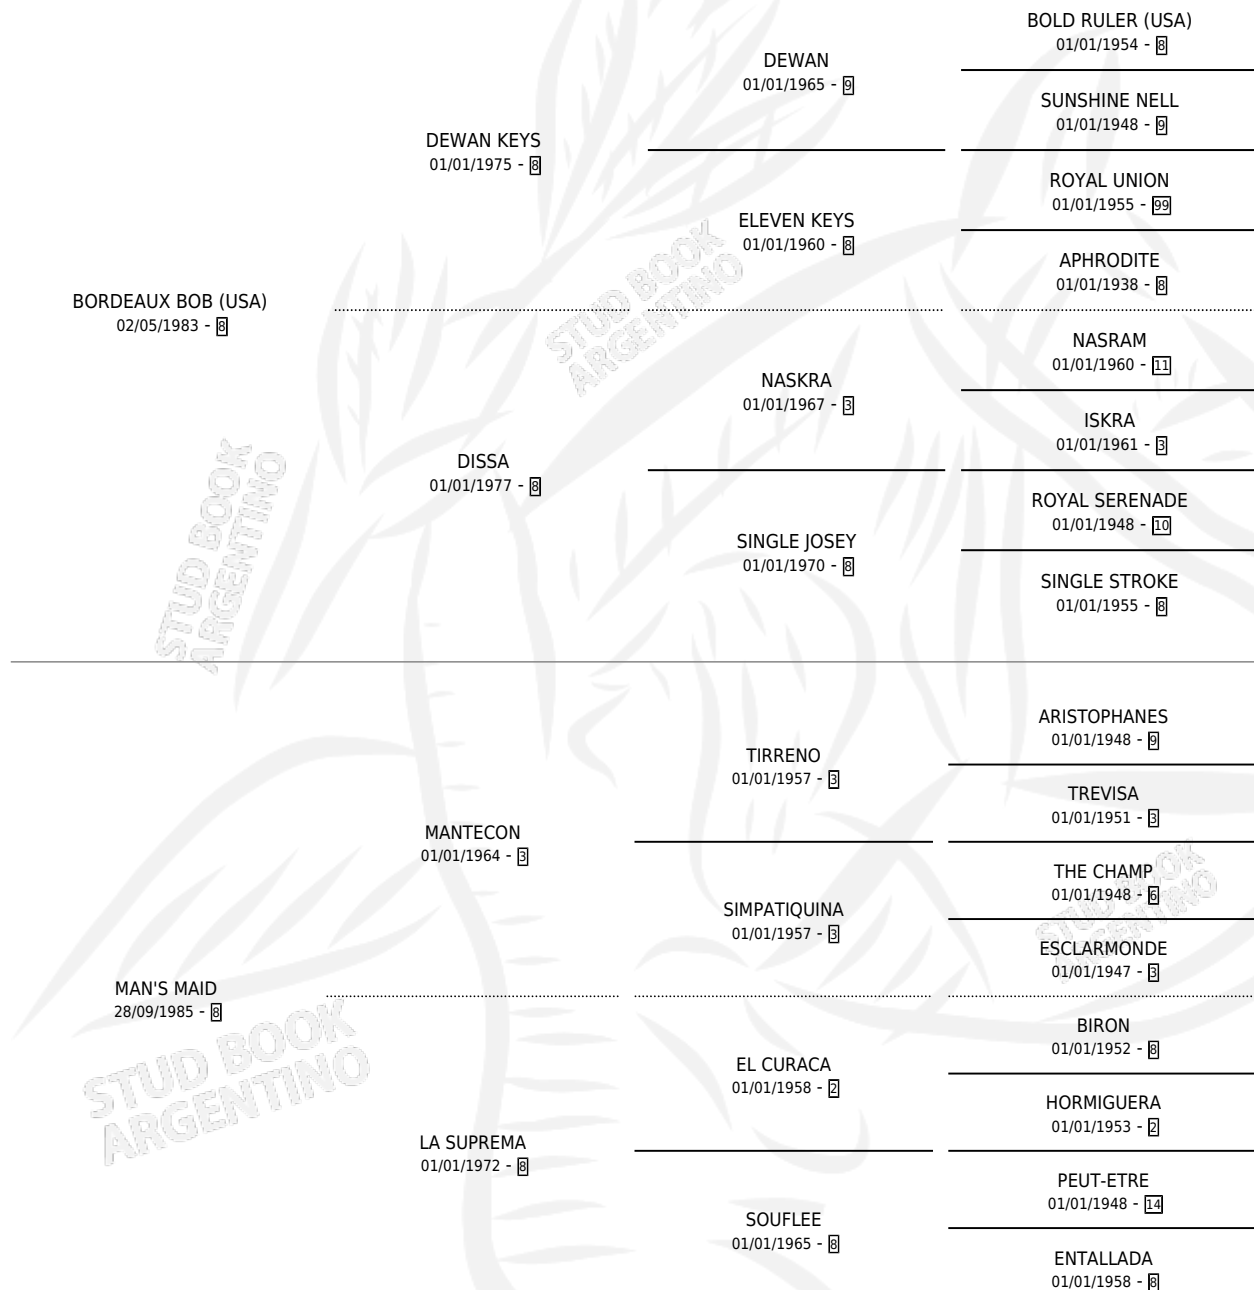

HARRY BOB

por **BORDEAUX BOB (USA)** y **MAN'S MAID** por **MANTECON**

Argentina · Macho · Alazan · SP · 12/10/1991
Familia 8-j · Volumen 34

ESTADO

TIPIFICACIÓN SANGUÍNEA	X
TIPIFICACIÓN POR ADN	X
PASAPORTE	X
IDENTIFICACIÓN POR MICROCHIP	X
REPRODUCTOR	X

Lugar de nacimiento: Dilu

Criador: Sin dato

PEDIGREE