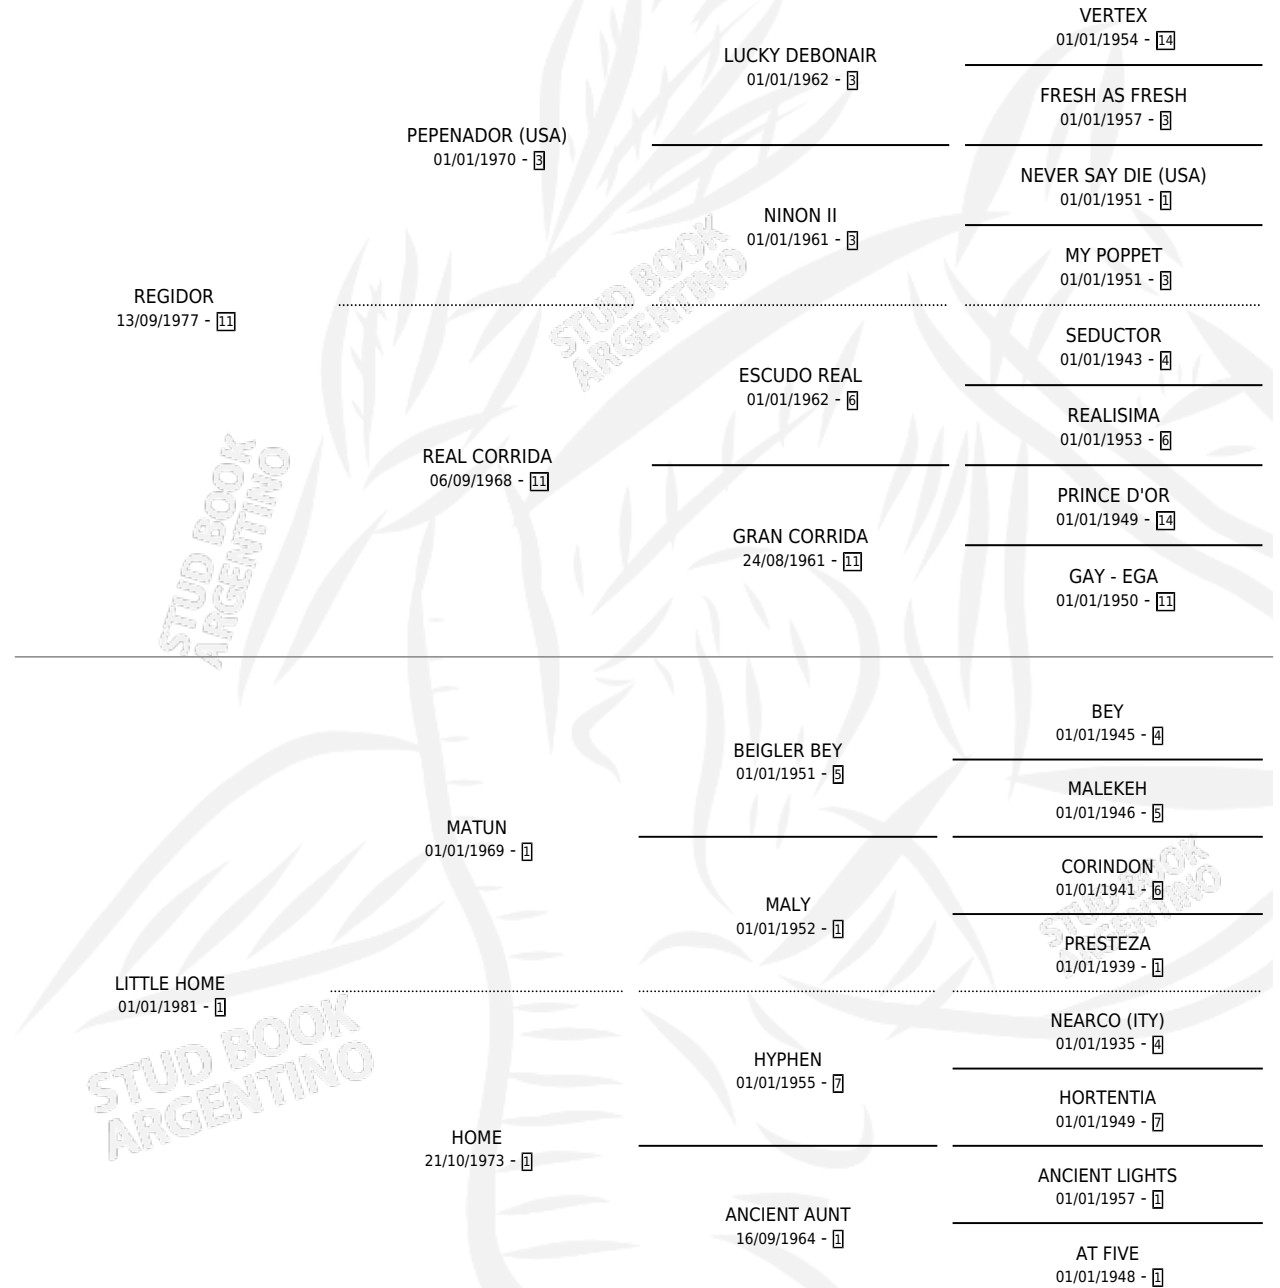

REALEGRON

por REGIDOR y LITTLE HOME por MATUN

Argentina · Macho · Alazan · SP · 17/10/1991
Familia 1-I · Volumen 34

ESTADO

TIPIFICACIÓN SANGUÍNEA	✓
TIPIFICACIÓN POR ADN	X
PASAPORTE	X
IDENTIFICACIÓN POR MICROCHIP	X
REPRODUCTOR	X

Lugar de nacimiento: Dilu

Criador: Sin dato

PEDIGREE