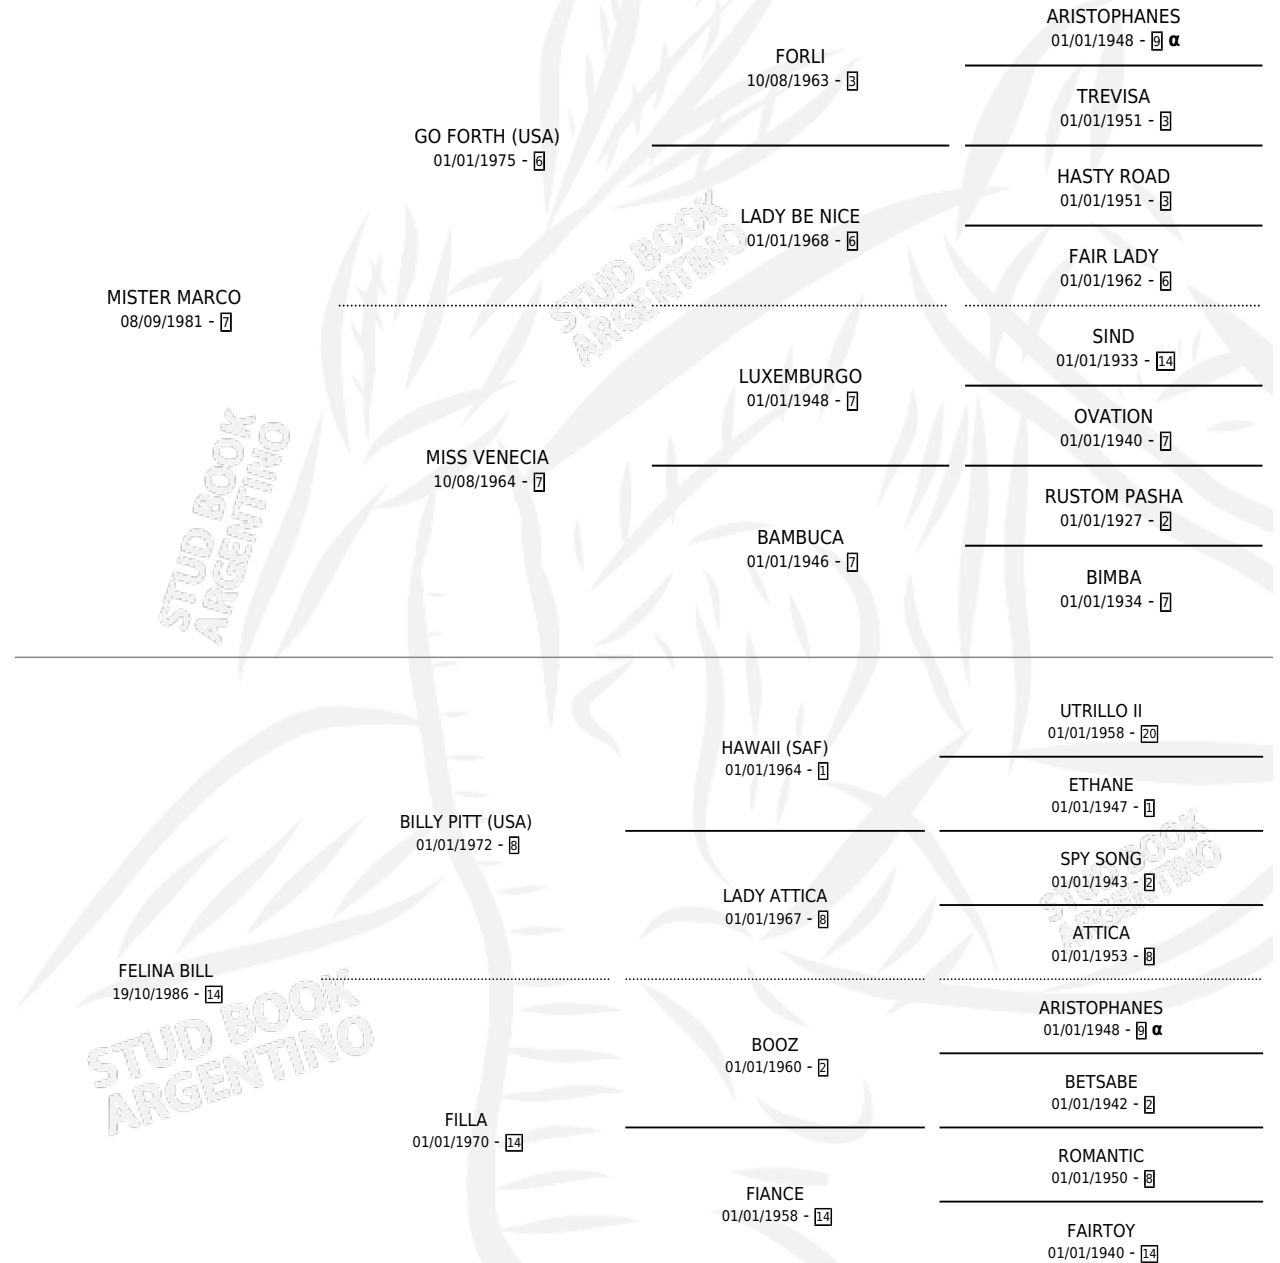

MISS GATERA

por **MISTER MARCO** y **FELINA BILL** por **BILLY PITT (USA)**

Argentina · Hembra · Alazan · SP · 02/10/1991
Familia 14-f · Volumen 34

ESTADO

TIPIFICACIÓN SANGUÍNEA	✓
TIPIFICACIÓN POR ADN	✓
PASAPORTE	X
IDENTIFICACIÓN POR MICROCHIP	X
REPRODUCTOR	✓

Lugar de nacimiento: Maryland

Criador: Sin dato

~

HIJOS

	MACHOS	HEMBRAS
9 NACIERON	4	5
5 CORRIERON	2	3
2 GANARON	1	1
0 GANADORES CL	0 GANADORES GR	0 GANADORES G1

PEDIGREE

INBREEDING : α