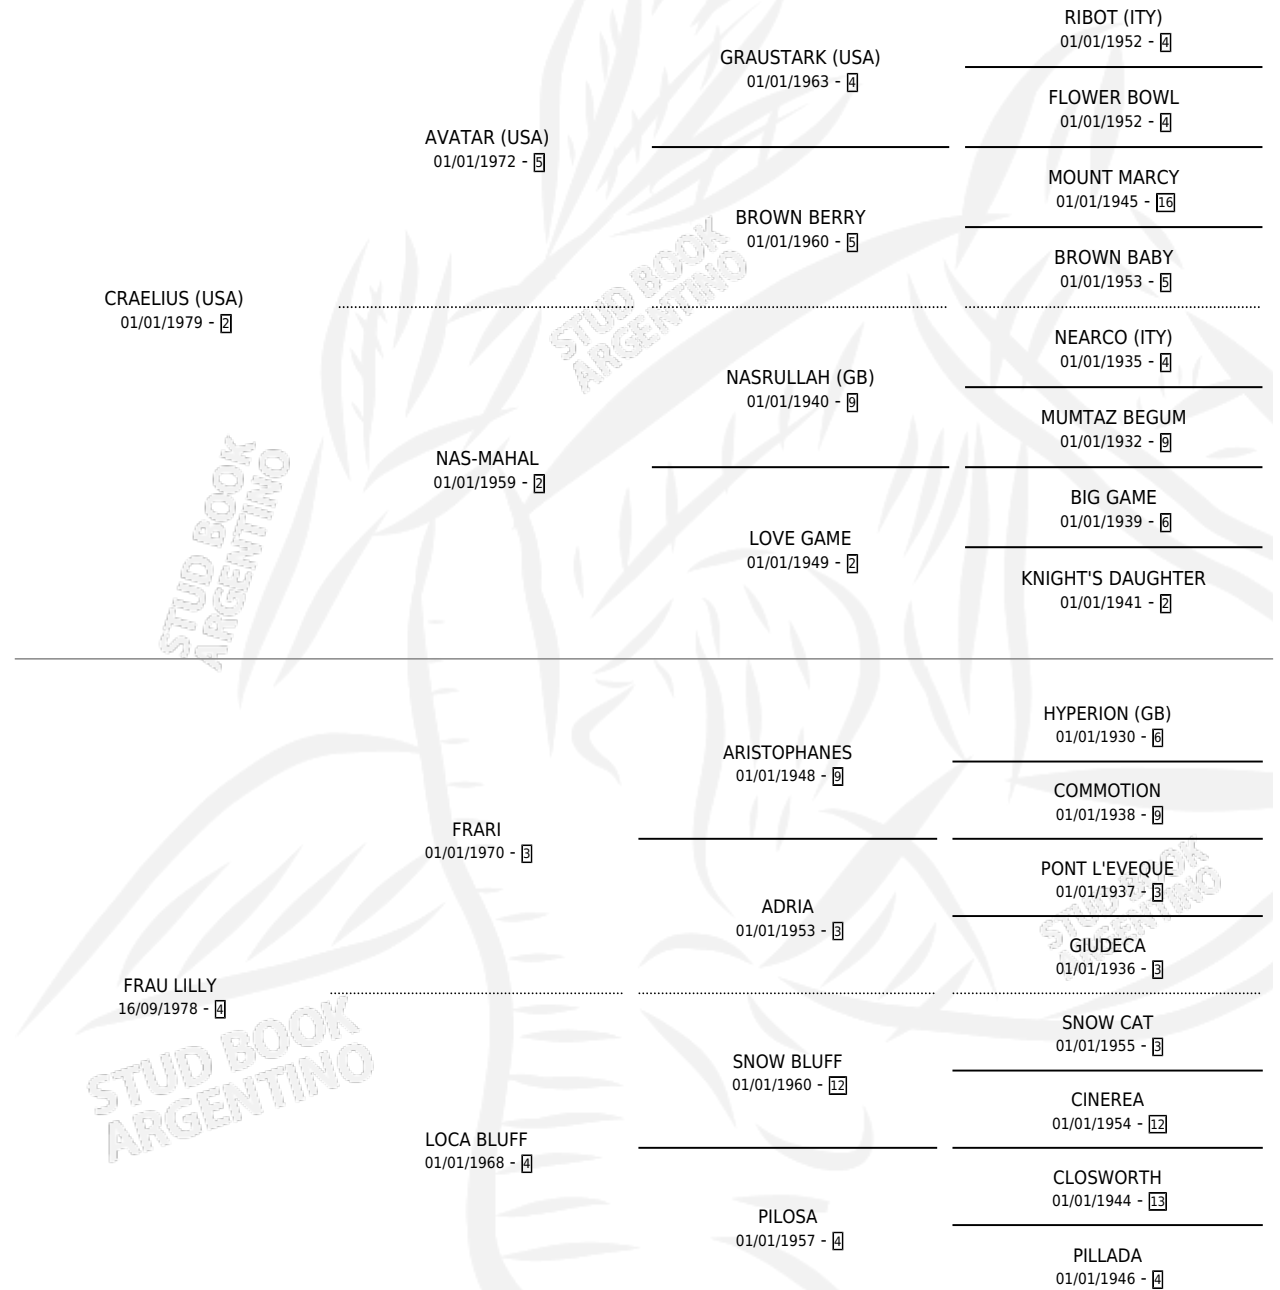

FRAU CRAELIA

por CRAELIUS (USA) y FRAU LILLY por FRARI

Argentina · Hembra · Zaino Negro · SP · 04/09/1991
Familia 4-e · Volumen 34

ESTADO

TIPIFICACIÓN SANGUÍNEA	X
TIPIFICACIÓN POR ADN	X
PASAPORTE	X
IDENTIFICACIÓN POR MICROCHIP	X
REPRODUCTOR	✓

Lugar de nacimiento: Mercedita

Criador: Mercedita

PEDIGREE

S

mientos 0 / Efectividad 0.00%

PADRILLO	PRODUCTO	CRIADOR	1ER SERVICIO	ÚLTIMO SERVICIO
SUPER MARIO (USA)	∅		24/11/1999	24/11/1999
FRAU CRAELIA SUN BAR	∅		29/09/1997	30/09/1997