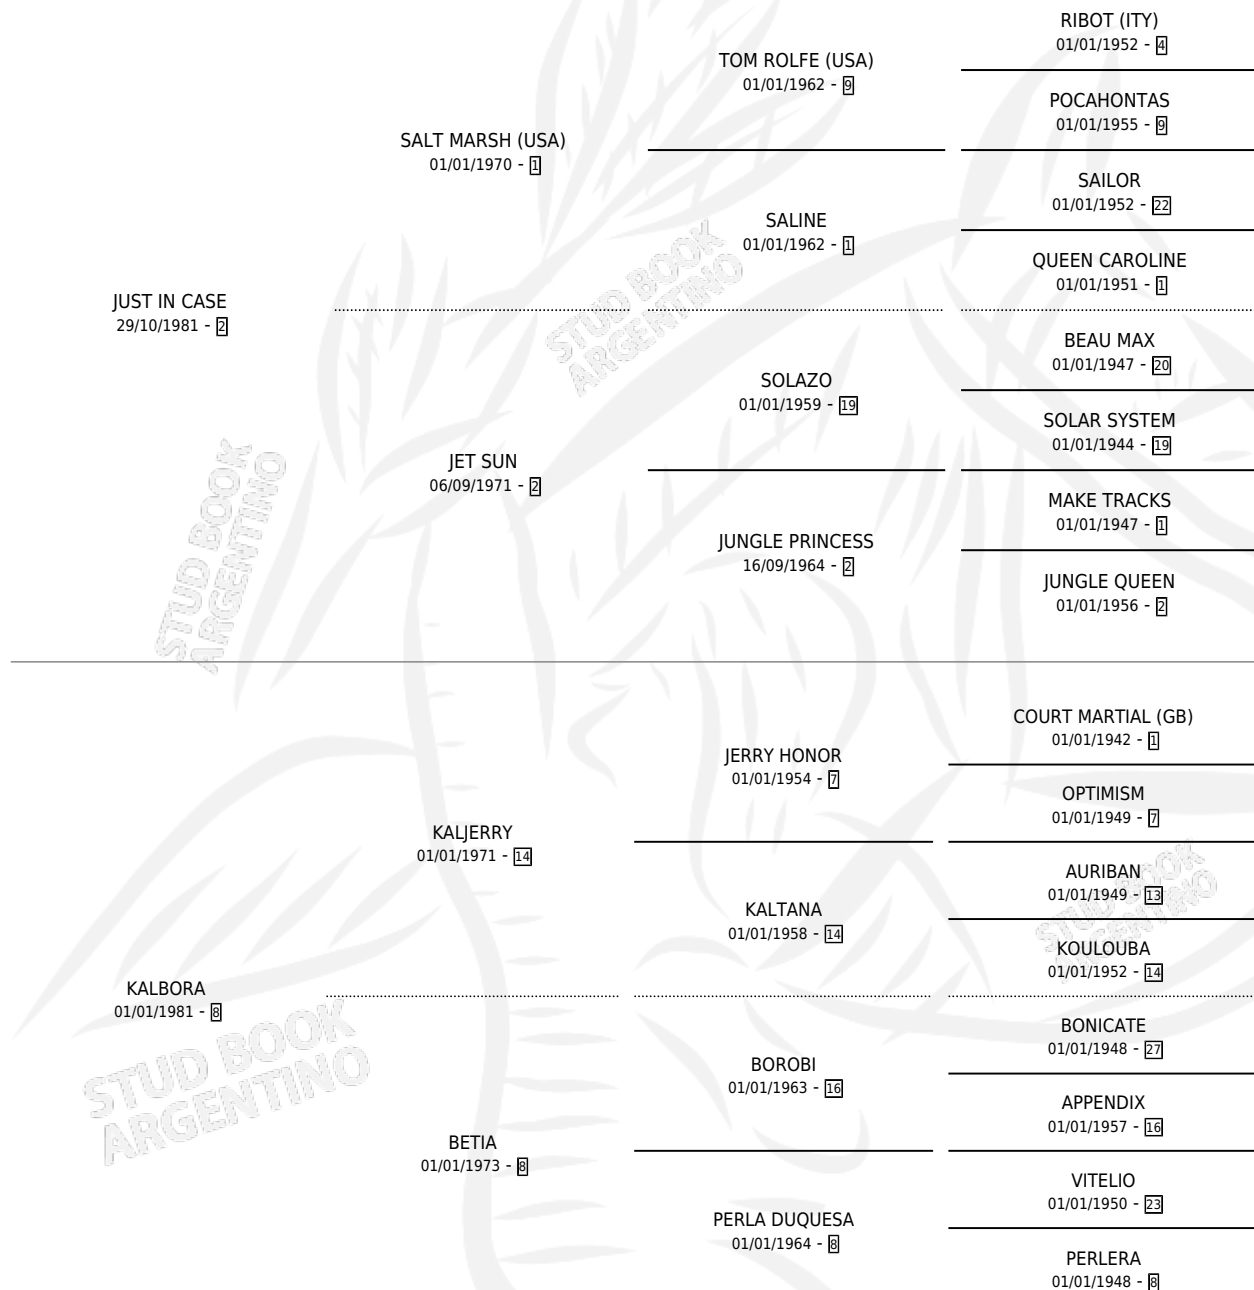

ALBORADA IN

por JUST IN CASE y KALBORA por KALJERRY

Argentina · Hembra · Alazan · SP · 20/09/1991
Familia 8-k · Volumen 34

ESTADO

TIPIFICACIÓN SANGUÍNEA	X
TIPIFICACIÓN POR ADN	X
PASAPORTE	X
IDENTIFICACIÓN POR MICROCHIP	X
REPRODUCTOR	X

Lugar de nacimiento: Firmamento

Criador: Firmamento

PEDIGREE

ALBORADA IN

Datos oficiales del Stud Book Argentino

Documento generado el 04/05/2026

studbook.org.ar