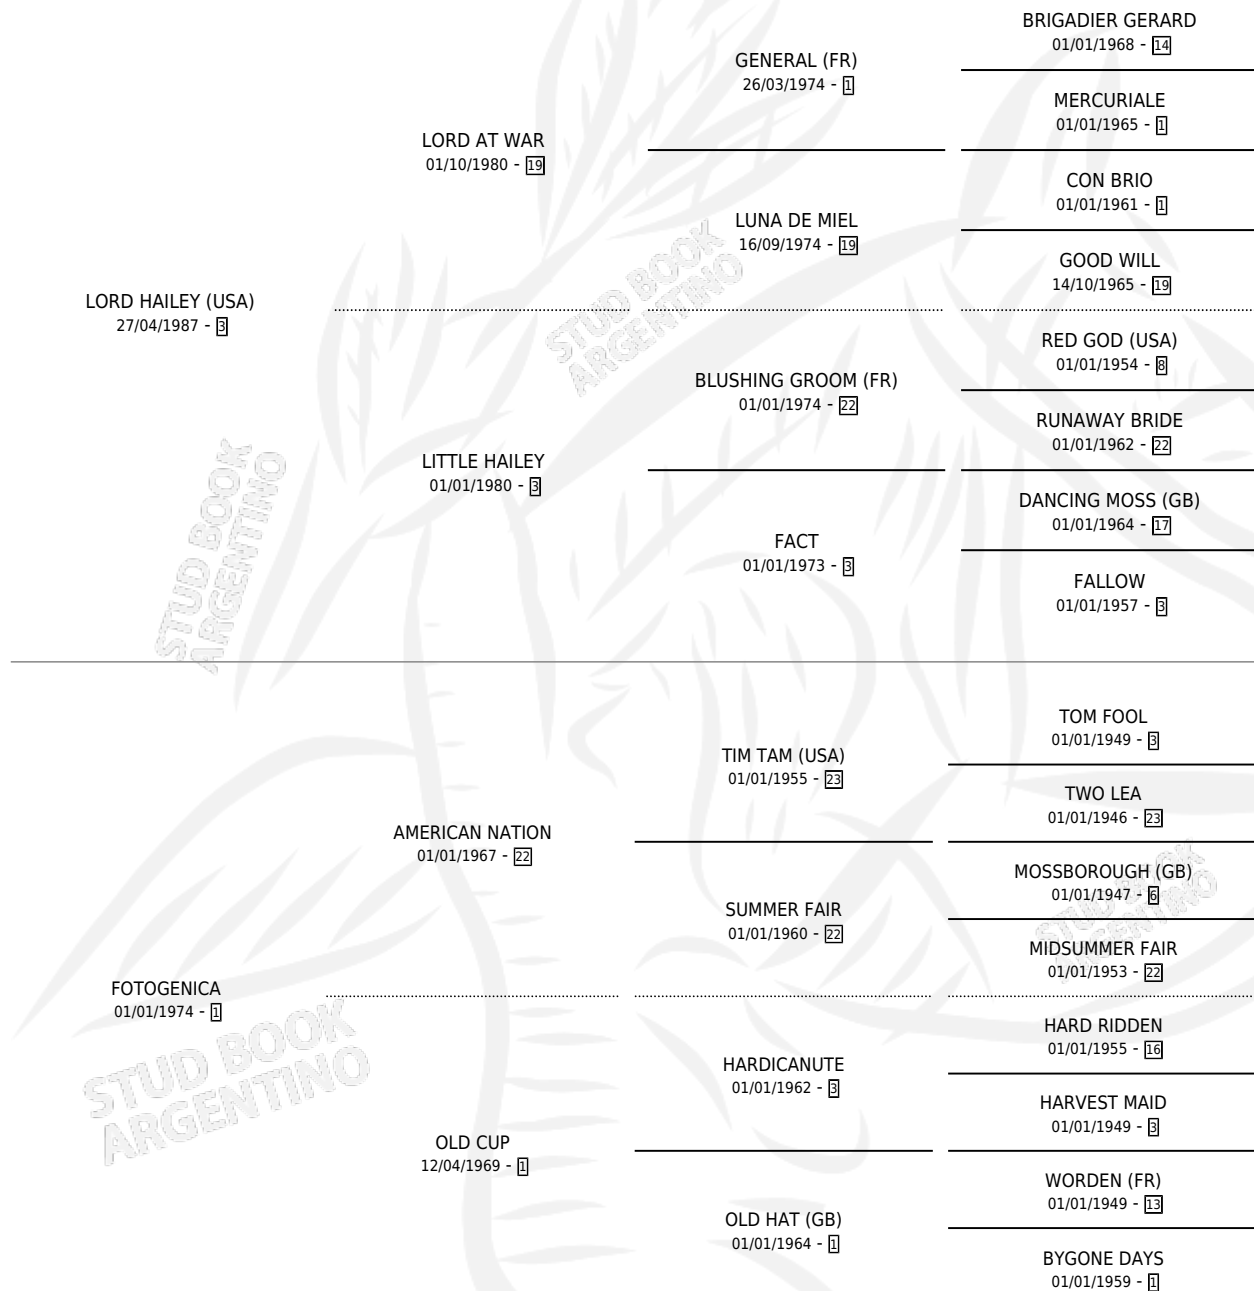

AMERICAN LORD

por LORD HAILEY (USA) y FOTOGENICA por AMERICAN NATION

Argentina · Macho · Zaino · SP · 18/10/1991
Familia 1-w · Volumen 34

ESTADO

TIPIFICACIÓN SANGUÍNEA	X
TIPIFICACIÓN POR ADN	X
PASAPORTE	X
IDENTIFICACIÓN POR MICROCHIP	X
REPRODUCTOR	X

Lugar de nacimiento: Los Prados
Criador: Sternberg Jorge Raul

PEDIGREE

CAMPAÑA

Solo carreras oficiales de Argentina

POR EDAD

EDAD	CC	1°	2°	3°	4°	5°	NP	CLC	CLG	CLCG1	CLGG1	IMPORTE	GANANCIA / CC
4 AÑOS	9	1	0	0	1	2	5	0	0	0	0	\$5,212	\$579
5 AÑOS	4	1	0	1	0	0	2	0	0	0	0	\$5,295	\$1,324
TOTALES	13	2	0	1	1	2	7	0	0	0	0	\$10,507	\$808
%		15.4%	0.0%	7.7%	7.7%	15.4%	53.8%	0.0%	0.0%	0.0%	0.0%		

Ganador de 2 carreras en San Isidro y Palermo - \$10,507, a los 4 y 5 años.

POR DISTANCIA

HIPODROMO	CC	1°	2°	3°	4°	5°	NP	CLC	CLG	CLCG1	CLGG1	IMPORTE
SAN ISIDRO	8	1	0	1	1	1	4	0	0	0	0	\$5,707
1400 MTS	4	1	0	1	0	0	2	0	0	0	0	\$5,295
1600 MTS	3	0	0	0	1	1	1	0	0	0	0	\$412
1000 MTS	1	0	0	0	0	0	1	0	0	0	0	\$0
PALERMO	5	1	0	0	0	1	3	0	0	0	0	\$4,800
1400 MTS	5	1	0	0	0	1	3	0	0	0	0	\$4,800