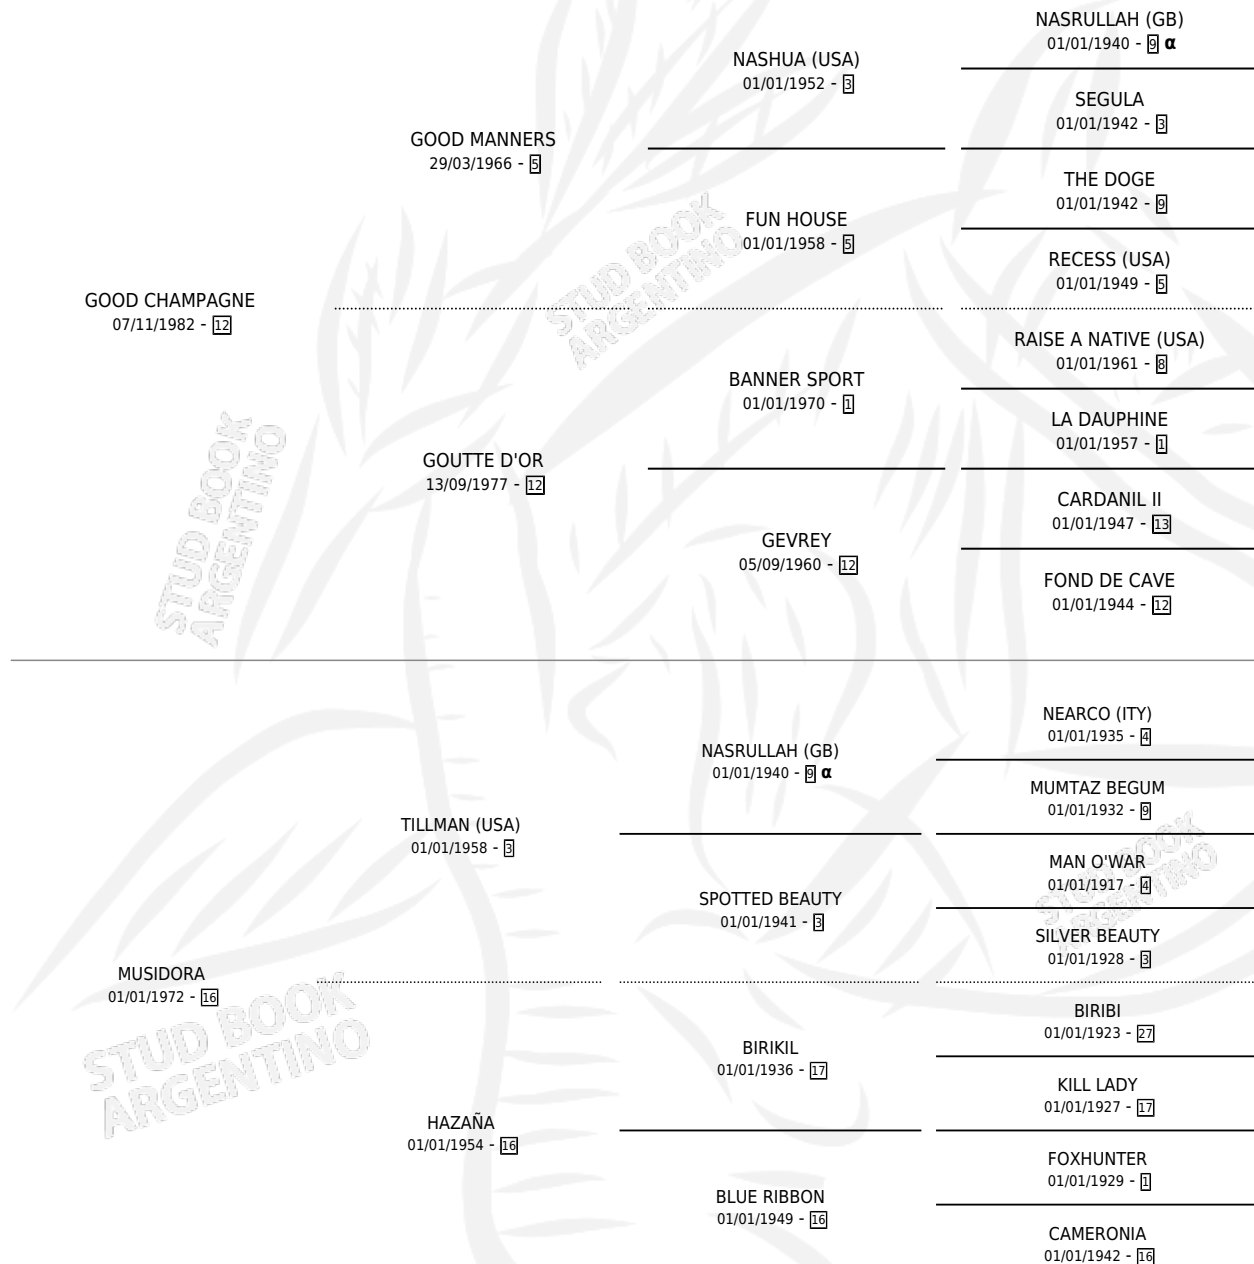

GOOD WHITE

por GOOD CHAMPAGNE y MUSIDORA por TILLMAN (USA)

Argentina · Macho · Tordillo · SP · 23/09/1991
Familia 16-d · Volumen 34

ESTADO

TIPIFICACIÓN SANGUÍNEA	✓
TIPIFICACIÓN POR ADN	X
PASAPORTE	X
IDENTIFICACIÓN POR MICROCHIP	X
REPRODUCTOR	✓

Lugar de nacimiento: Los Prados

Criador: Los Prados

~

HIJOS

	MACHOS	HEMBRAS
2 NACIERON	2	0
SIN ACTUACIONES		

PEDIGREE

INBREEDING : α

CAMPAÑA

Solo carreras oficiales de Argentina

POR EDAD

EDAD	CC	1°	2°	3°	4°	5°	NP	CLC	CLG	CLCG1	CLGG1	IMPORTE	GANANCIA / CC
3 AÑOS	6	1	0	2	0	2	1	0	0	0	0	\$8,450	\$1,408
4 AÑOS	9	1	1	1	0	0	6	0	0	0	0	\$7,336	\$815
5 AÑOS	6	1	0	0	1	0	4	0	0	0	0	\$5,433	\$905
6 AÑOS	2	0	0	0	0	0	2	0	0	0	0	\$0	\$0
TOTALES	23	3	1	3	1	2	13	0	0	0	0	\$21,219	\$923
%		13.0%	4.3%	13.0%	4.3%	8.7%	56.5%	0.0%	0.0%	0.0%	0.0%		