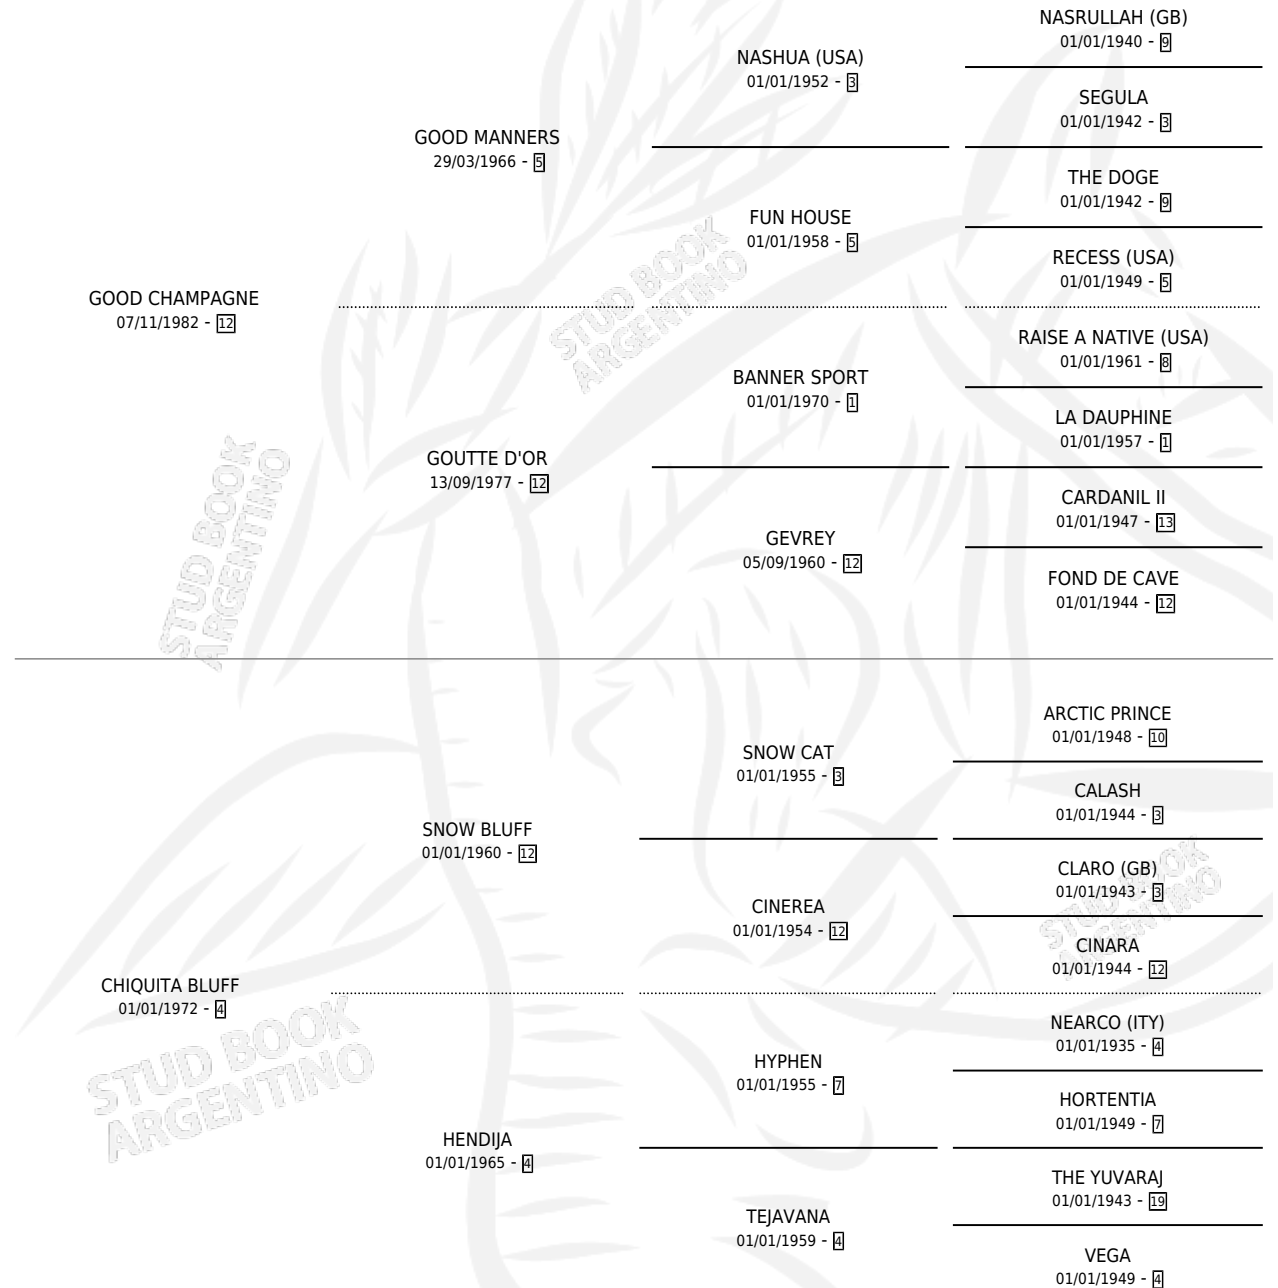

GOOD LITTLE

por **GOOD CHAMPAGNE** y **CHIQUITA BLUFF** por **SNOW BLUFF**

Argentina · Hembra · Zaino · SP · 12/10/1991
Familia 4-b · Volumen 34

ESTADO

TIPIFICACIÓN SANGUÍNEA	✓
TIPIFICACIÓN POR ADN	X
PASAPORTE	X
IDENTIFICACIÓN POR MICROCHIP	X
REPRODUCTOR	✓

Lugar de nacimiento: Los Prados
Criador: Los Prados

~

HIJOS

	MACHOS	HEMBRAS
1 NACIERON	0	1
SIN ACTUACIONES		

PEDIGREE