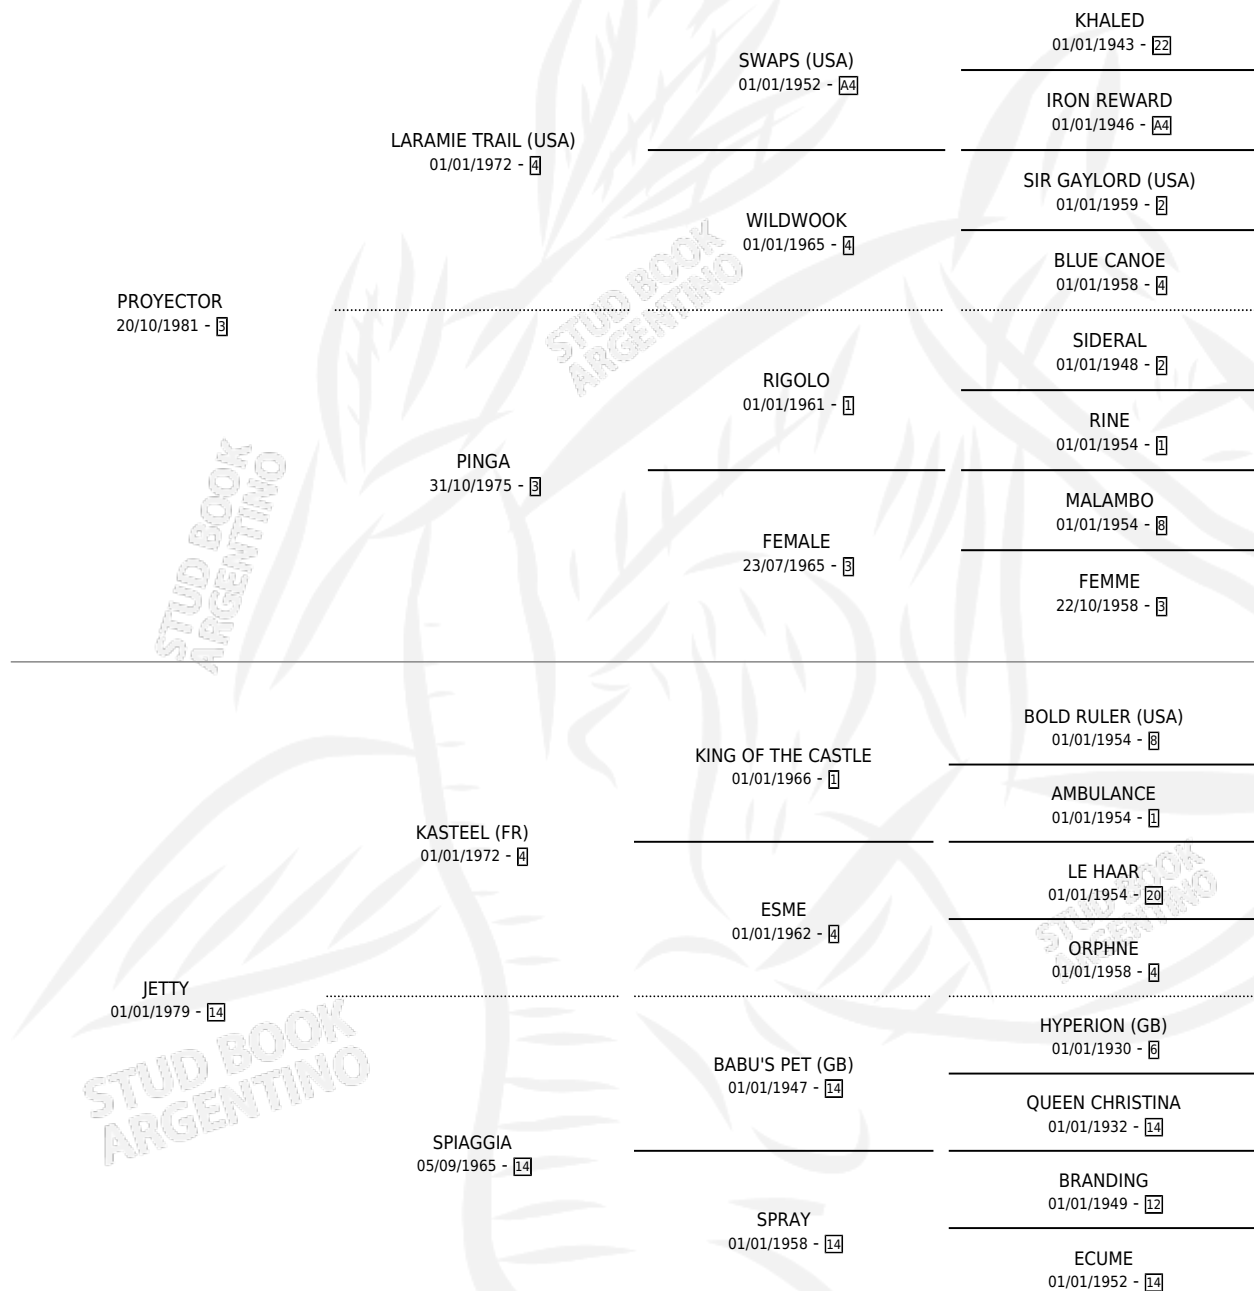

PROYECTORCITO

por **PROYECTOR** y **JETTY** por **KASTEEL (FR)**

Argentina · Macho · Zaino Colorado · SP · 29/09/1991
Familia 14-e · Volumen 34

ESTADO

TIPIFICACIÓN SANGUÍNEA	X
TIPIFICACIÓN POR ADN	X
PASAPORTE	X
IDENTIFICACIÓN POR MICROCHIP	X
REPRODUCTOR	X

Lugar de nacimiento: Rodeo Viejo

Criador: Sin dato

PEDIGREE