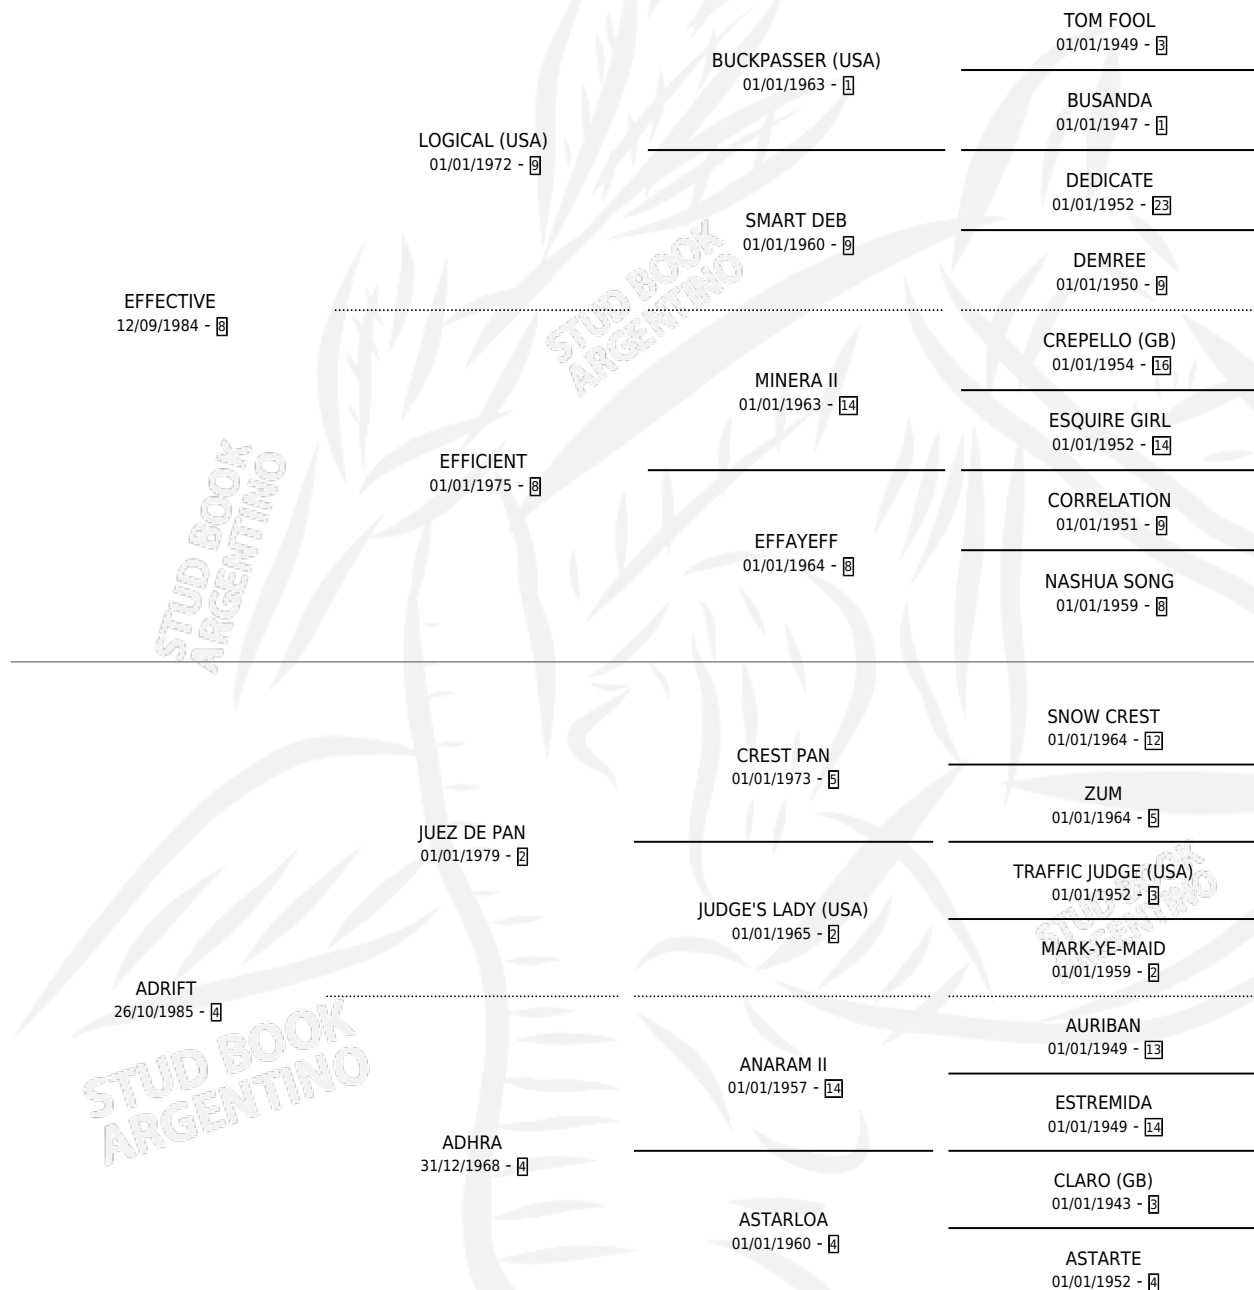

PERFECT PLAYER

por **EFFECTIVE** y **ADRIFT** por **JUEZ DE PAN**

Argentina · Macho · Alazan · SP · 23/08/1991
Familia 4-b · Volumen 34

ESTADO

TIPIFICACIÓN SANGUÍNEA	X
TIPIFICACIÓN POR ADN	X
PASAPORTE	X
IDENTIFICACIÓN POR MICROCHIP	X
REPRODUCTOR	X

Lugar de nacimiento: San Jose del Socorro

Criador: Sin dato

PEDIGREE

CAMPAÑA

Solo carreras oficiales de Argentina

POR EDAD

EDAD	CC	1°	2°	3°	4°	5°	NP	CLC	CLG	CLCG1	CLGG1	IMPORTE	GANANCIA / CC
4 AÑOS	2	0	0	0	0	0	2	0	0	0	0	\$0	\$0
TOTALES	2	0	0	0	0	0	2	0	0	0	0	\$0	\$0
%		0.0%	0.0%	0.0%	0.0%	0.0%	100%	0.0%	0.0%	0.0%	0.0%		