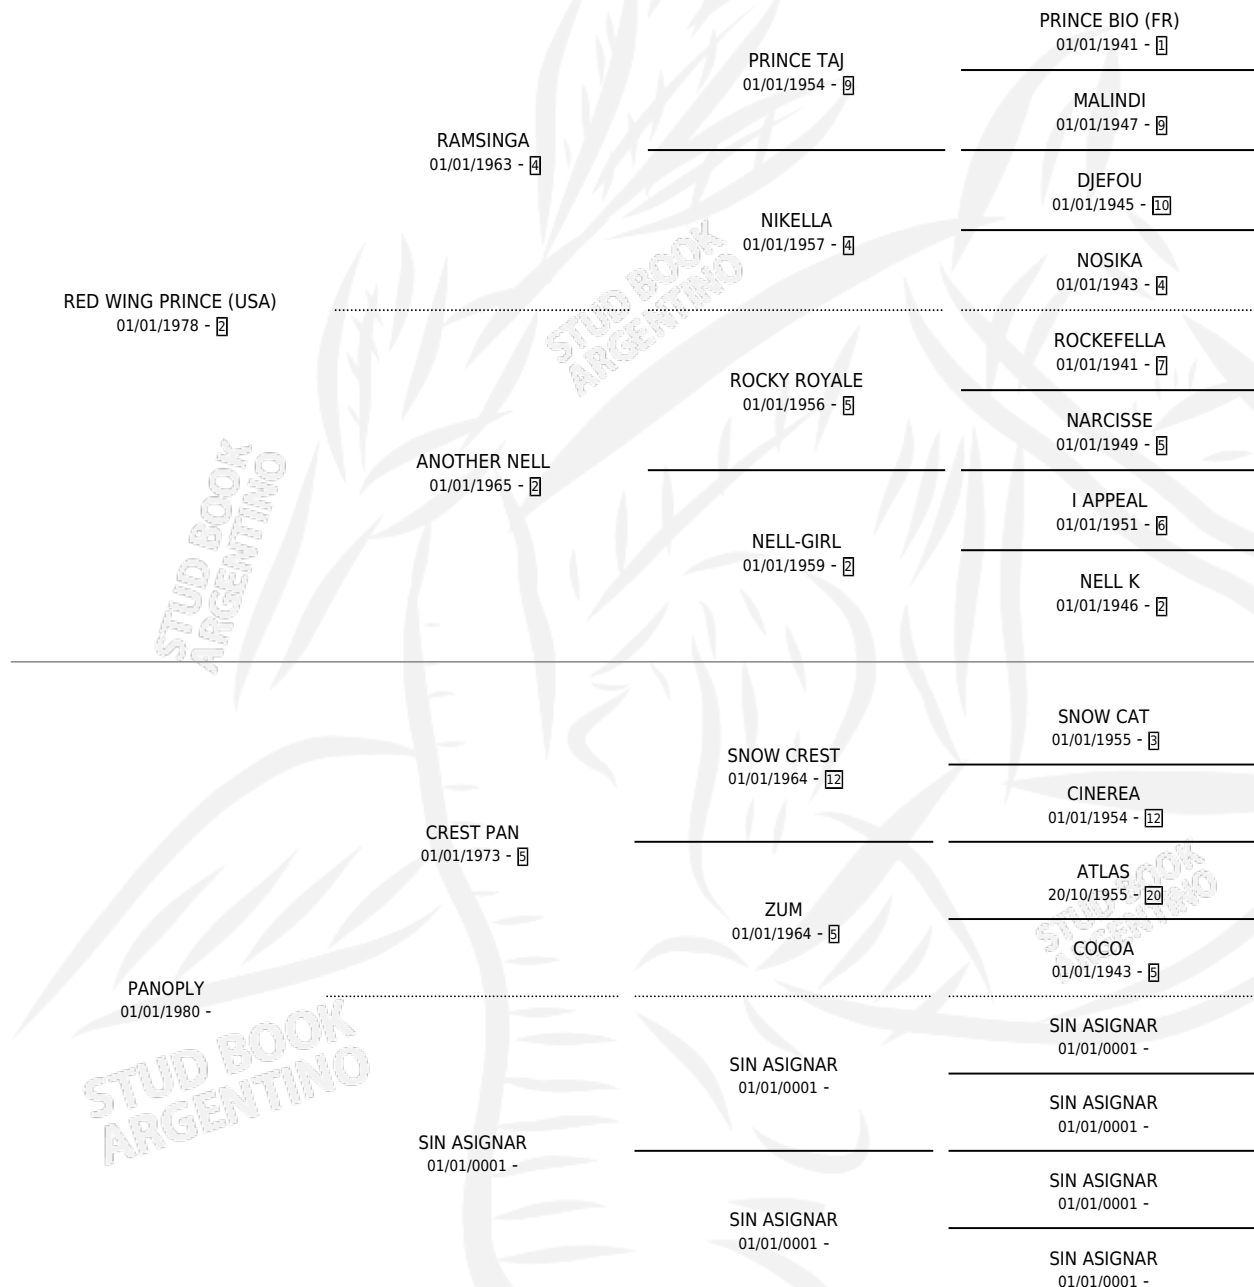

PRINCESS PANOPLY

por RED WING PRINCE (USA) y PANOPLY por CREST PAN

Argentina · Hembra · Alazan · SP · 19/09/1991
Familia · Volumen 34

ESTADO

TIPIFICACIÓN SANGUÍNEA	✓
TIPIFICACIÓN POR ADN	X
PASAPORTE	X
IDENTIFICACIÓN POR MICROCHIP	X
REPRODUCTOR	✓

Lugar de nacimiento: San Jose del Socorro

Criador: Sin dato

~

HIJOS

	MACHOS	HEMBRAS
2 NACIERON	1	1

SIN ACTUACIONES

PEDIGREE