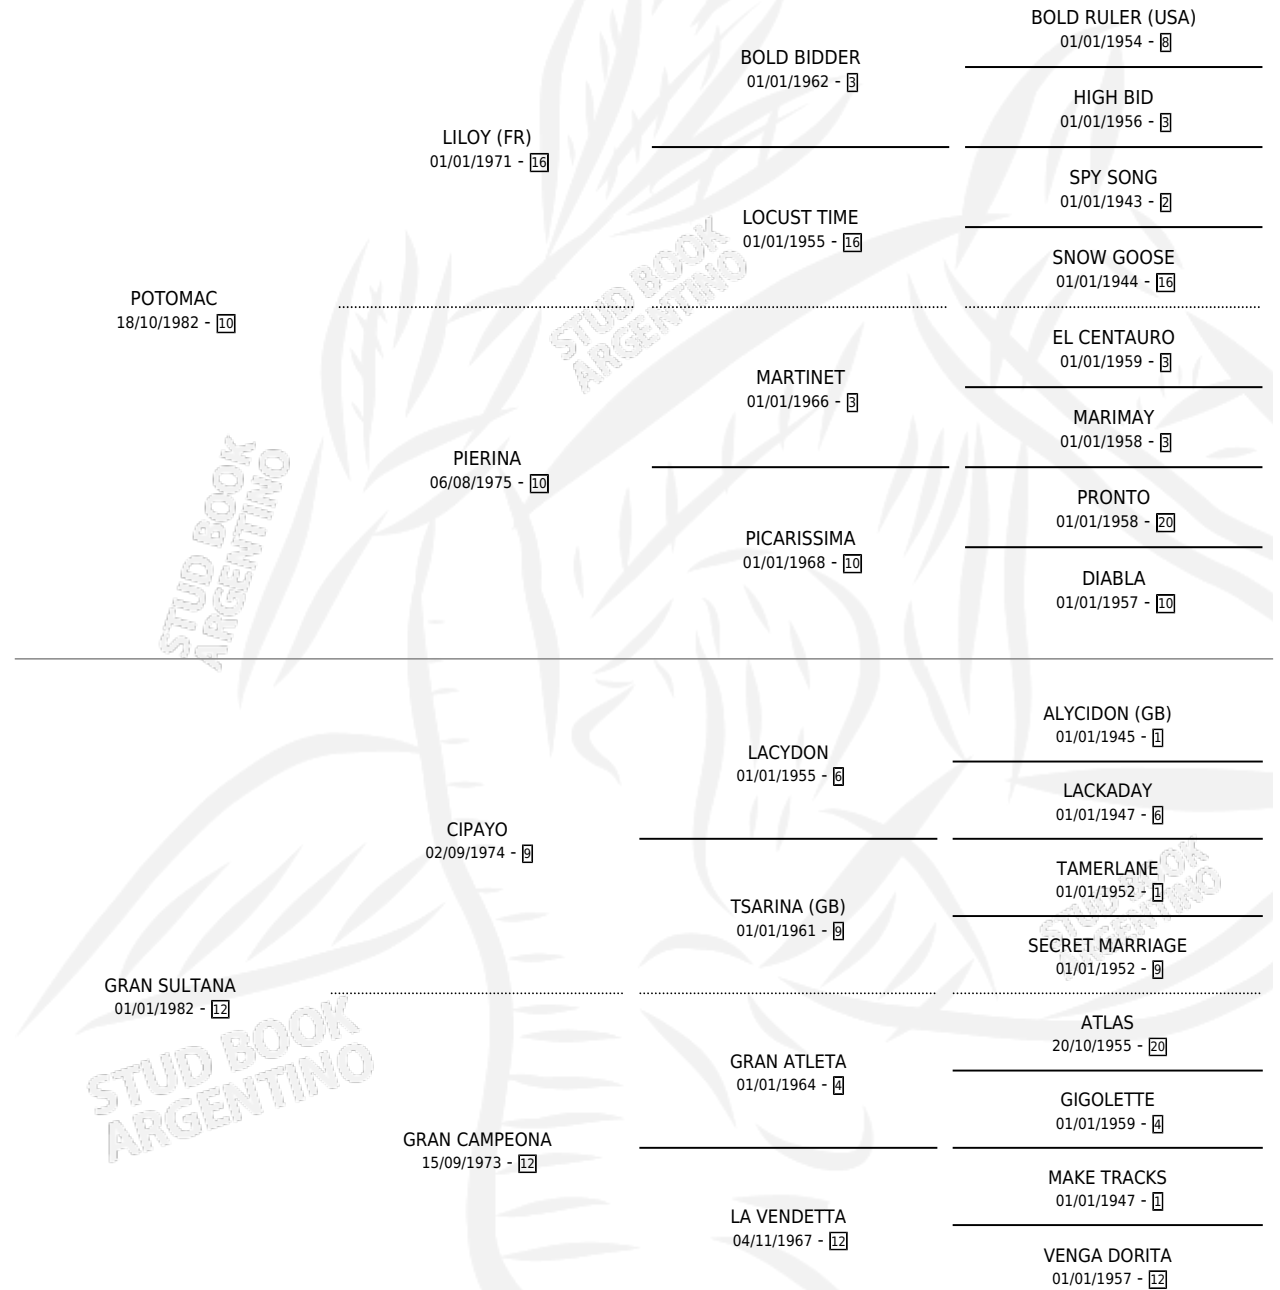

RIO REAL

por POTOMAC y GRAN SULTANA por CIPAYO

Argentina · Macho · Zaino · SP · 17/09/1991
Familia 12 · Volumen 34

ESTADO

TIPIFICACIÓN SANGUÍNEA	X
TIPIFICACIÓN POR ADN	X
PASAPORTE	X
IDENTIFICACIÓN POR MICROCHIP	X
REPRODUCTOR	X

Lugar de nacimiento: La Irenita

Criador: Sin dato

PEDIGREE

RIO REAL

Datos oficiales del Stud Book Argentino

Documento generado el 12/05/2026

studbook.org.ar