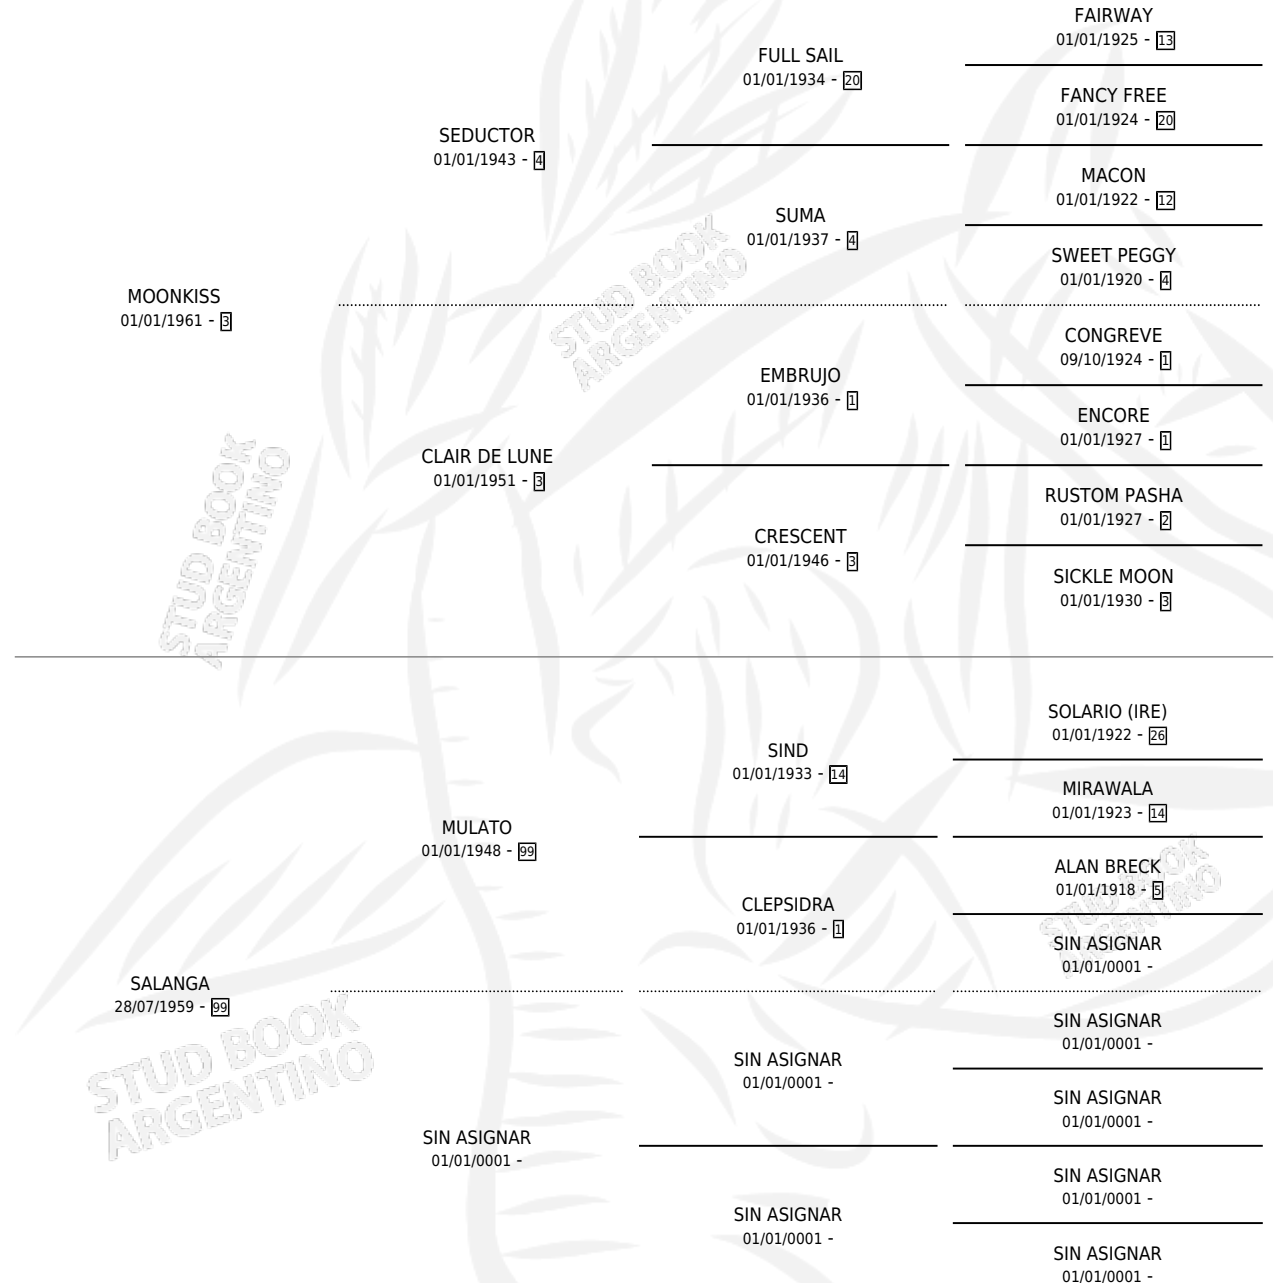

SALMOON

por MOONKISS y SALANGA por MULATO

Argentina · Macho · Alazan · SP · 24/09/1971
Familia 99 · Volumen 27

ESTADO

TIPIFICACIÓN SANGUÍNEA	X
TIPIFICACIÓN POR ADN	X
PASAPORTE	X
IDENTIFICACIÓN POR MICROCHIP	X
REPRODUCTOR	X

Lugar de nacimiento: Campo particular

Criador: Sin dato

PEDIGREE

SALMOON

Datos oficiales del Stud Book Argentino

Documento generado el 27/04/2026

studbook.org.ar