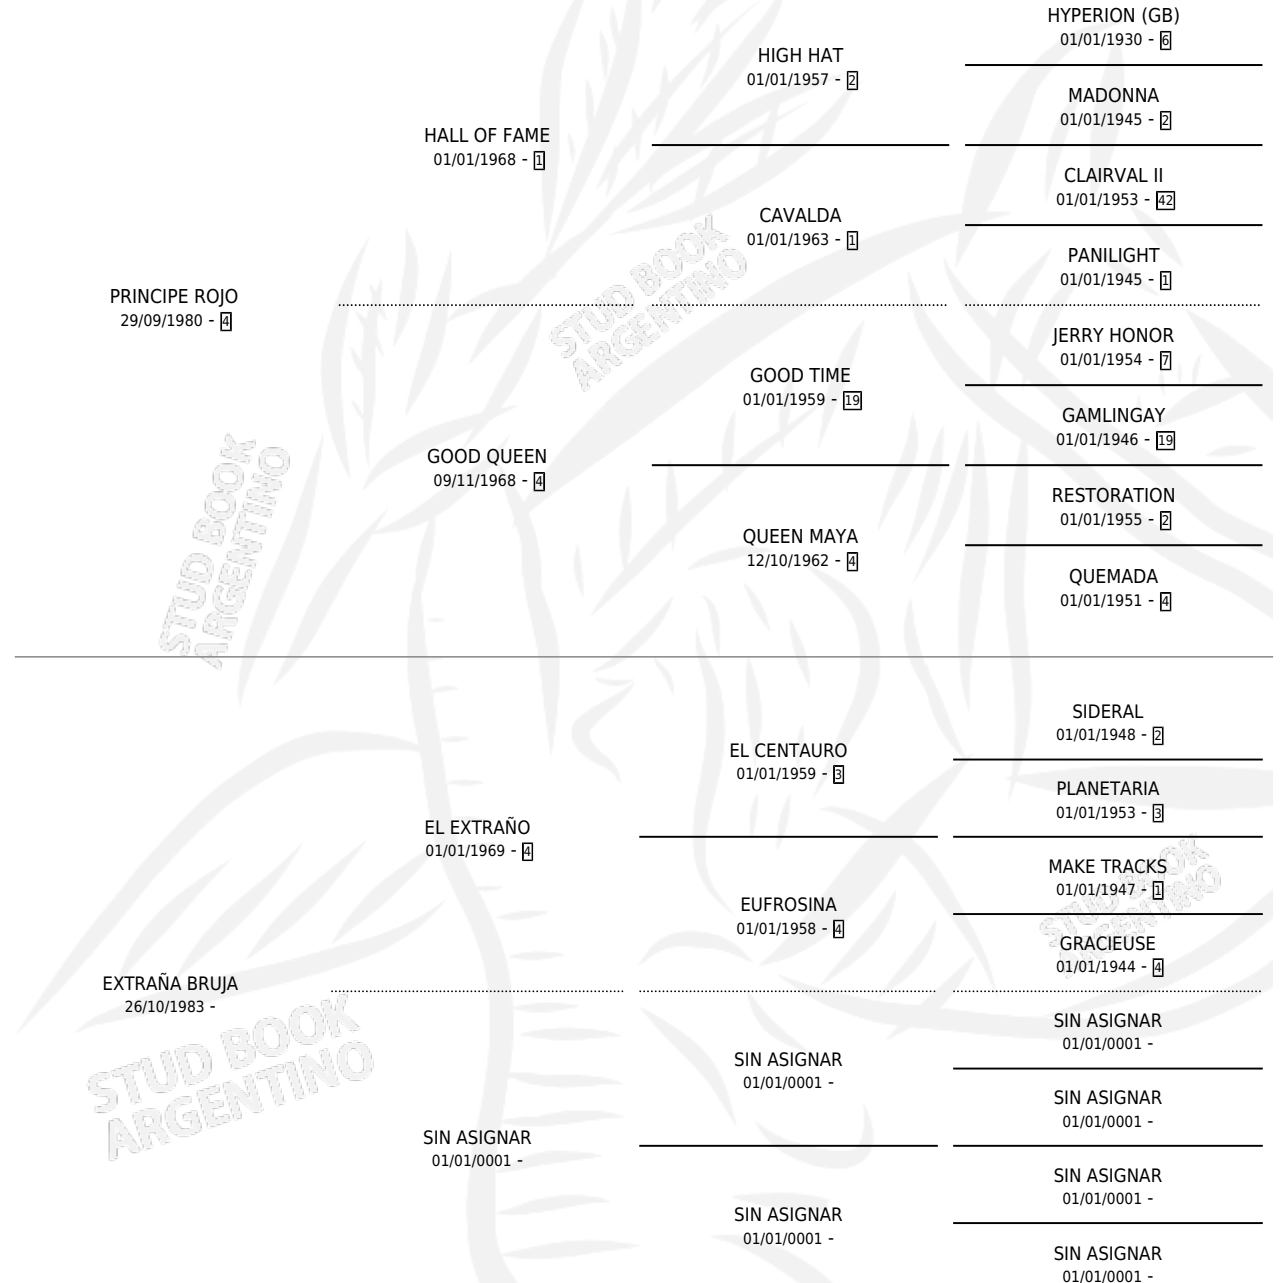

SOY MENDOCINO

por **PRINCIPE ROJO** y **EXTRAÑA BRUJA** por **EL EXTRAÑO**

Argentina · Macho · Zaino · SP · 07/10/1991
Familia · Volumen 34

ESTADO

TIPIFICACIÓN SANGUÍNEA	X
TIPIFICACIÓN POR ADN	X
PASAPORTE	X
IDENTIFICACIÓN POR MICROCHIP	X
REPRODUCTOR	X

Lugar de nacimiento: Alto Grande

Criador: Sin dato

PEDIGREE

SOY MENDOCINO

Datos oficiales del Stud Book Argentino

Documento generado el 10/06/2025

studbook.org.ar