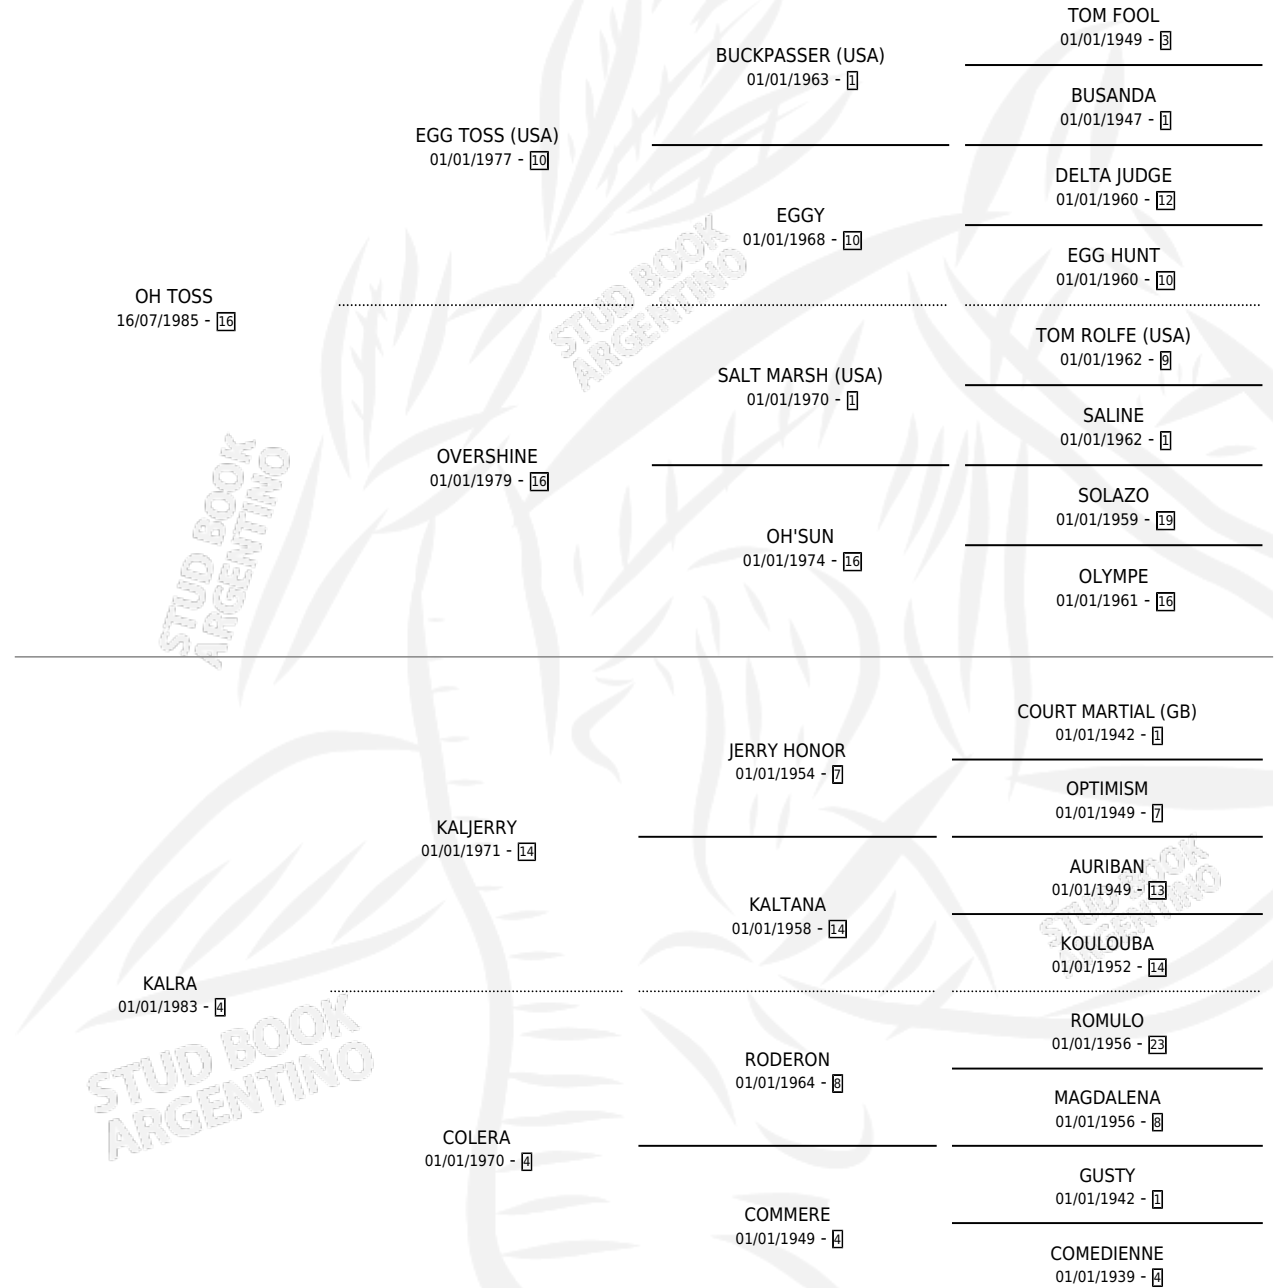

OH OH NUNCIO

por OH TOSS y KALRA por KALJERRY

Argentina · Macho · Zaino · SP · 15/09/1991
Familia 4-b · Volumen 34

ESTADO

TIPIFICACIÓN SANGUÍNEA	X
TIPIFICACIÓN POR ADN	X
PASAPORTE	X
IDENTIFICACIÓN POR MICROCHIP	X
REPRODUCTOR	X

Lugar de nacimiento: Kilimanjaro

Criador: Kilimanjaro

PEDIGREE

OH OH NUNCIO

Datos oficiales del Stud Book Argentino

Documento generado el 12/05/2026

studbook.org.ar