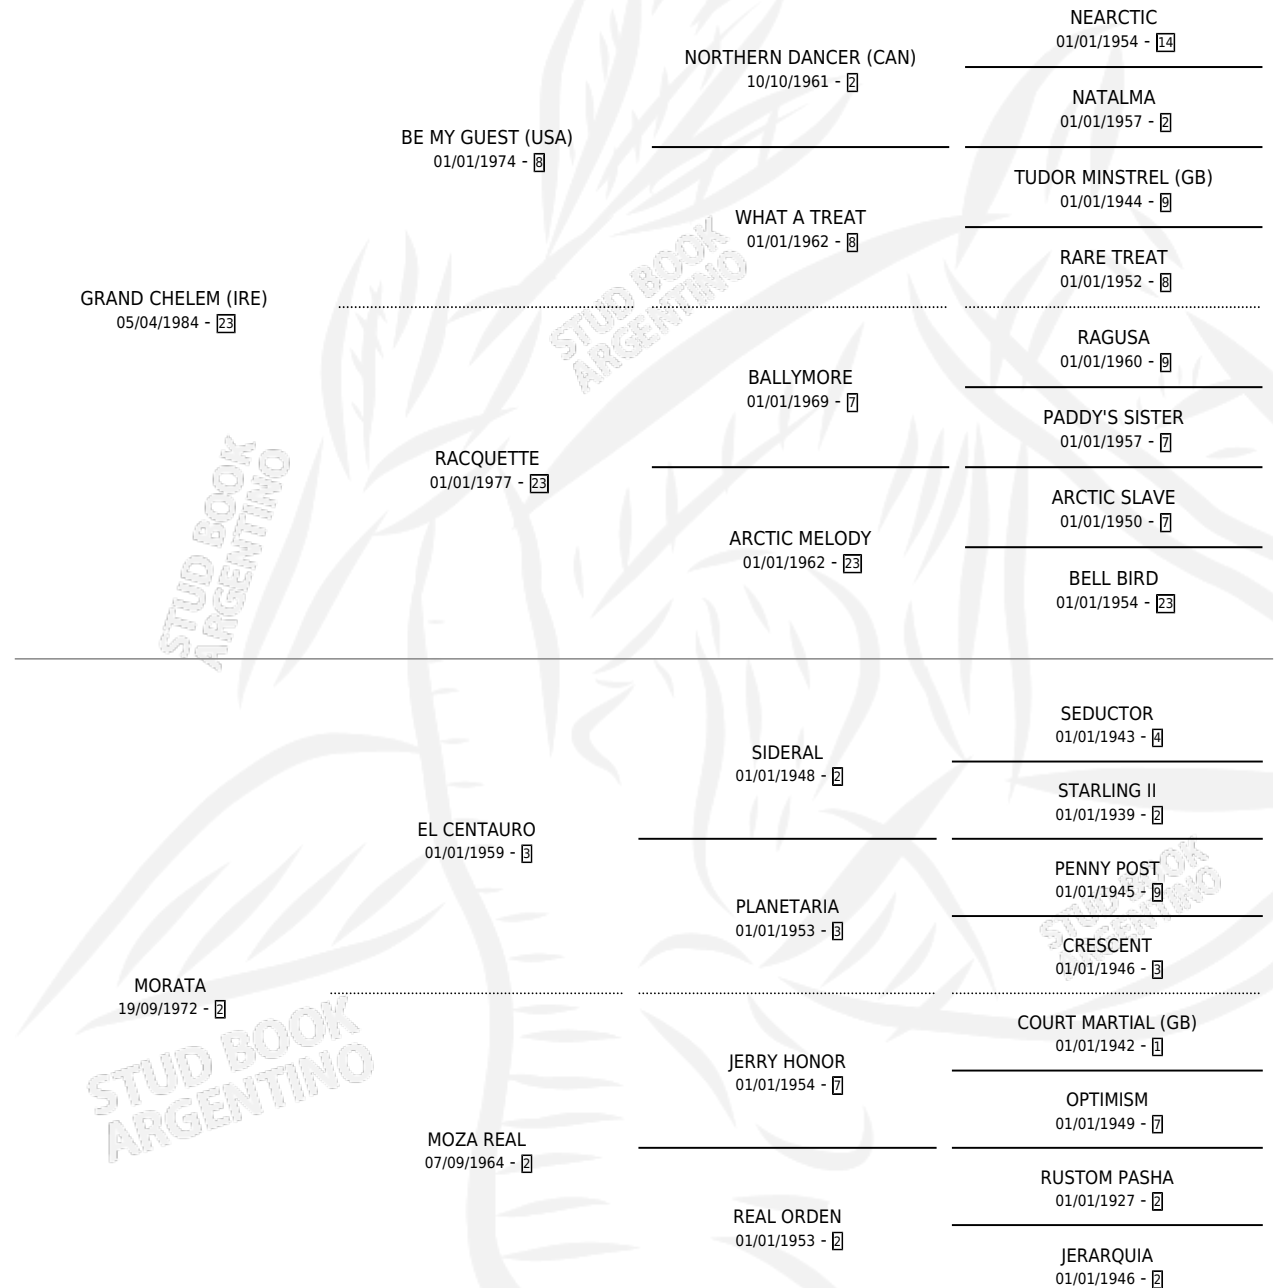

MORALINA

por **GRAND CHELEM (IRE)** y **MORATA** por **EL CENTAURO**

Argentina · Hembra · Zaino · SP · 17/09/1991
Familia 2-u · Volumen 34

ESTADO

TIPIFICACIÓN SANGUÍNEA	✓
TIPIFICACIÓN POR ADN	✓
PASAPORTE	X
IDENTIFICACIÓN POR MICROCHIP	X
REPRODUCTOR	✓

Lugar de nacimiento: Don Yayo

Criador: Sin dato

~

HIJOS

	MACHOS	HEMBRAS
4 NACIERON	1	3
2 CORRIERON	1	1
1 GANARON	1	0
0 GANADORES CL	0 GANADORES GR	0 GANADORES G1

PEDIGREE

CAMPAÑA

Solo carreras oficiales de Argentina