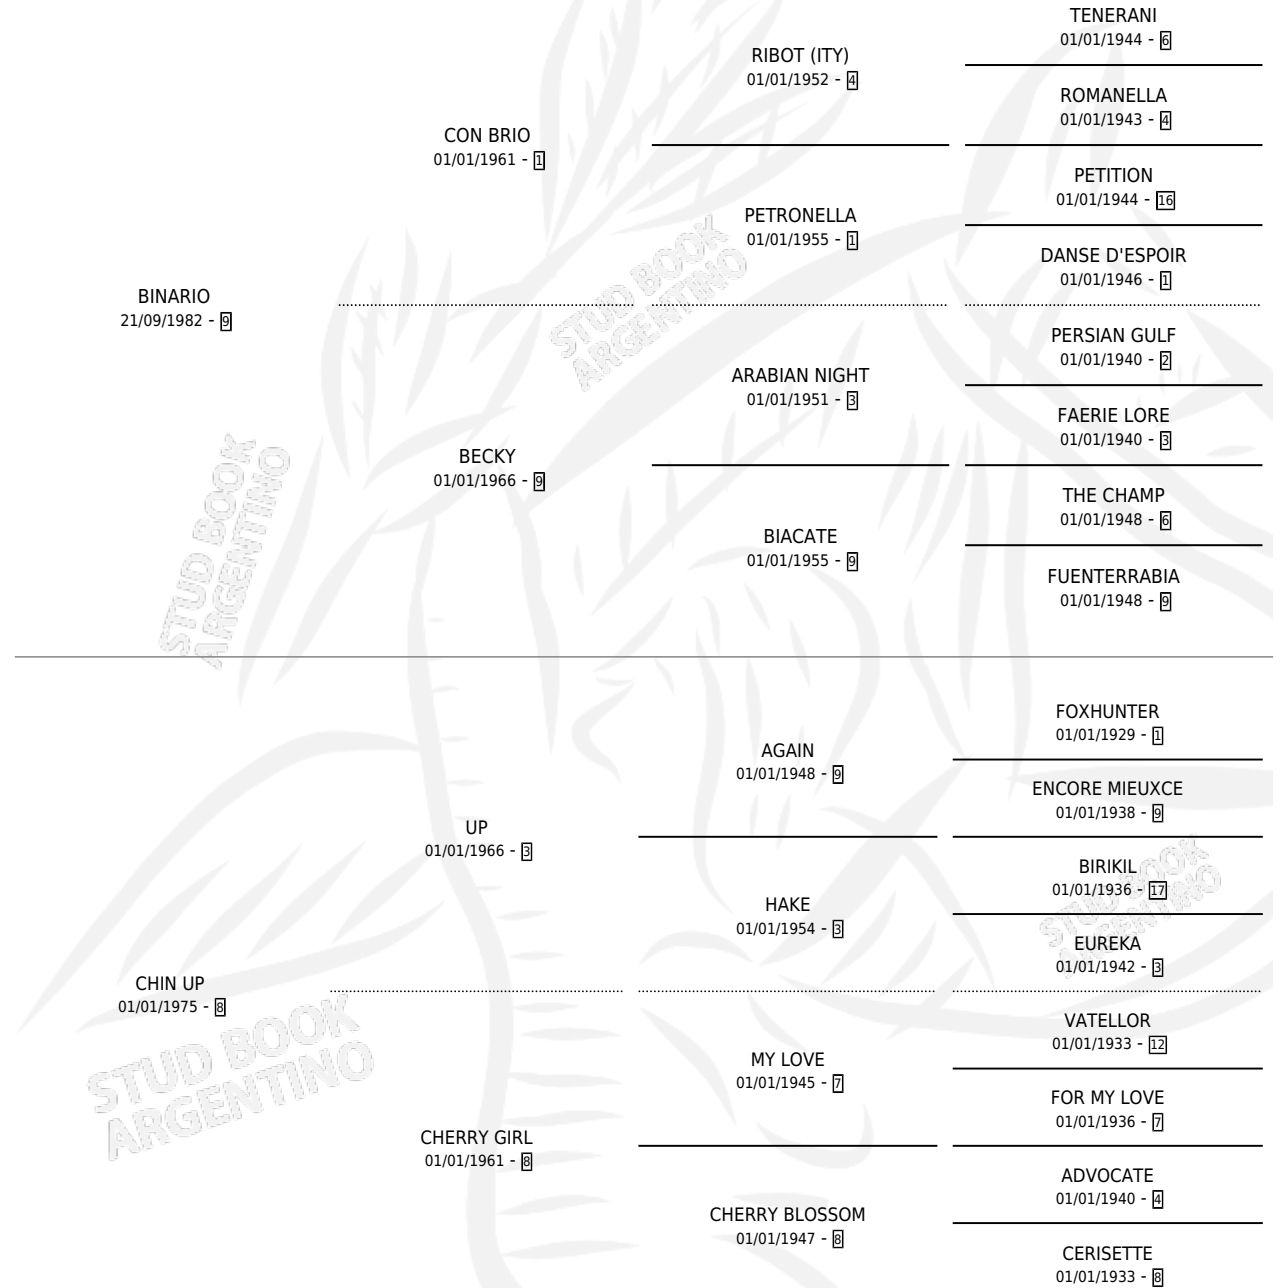

CHANTUN

por BINARIO y CHIN UP por UP

Argentina · Macho · Zaino · SP · 18/09/1991
Familia 8-j · Volumen 34

ESTADO

TIPIFICACIÓN SANGUÍNEA	X
TIPIFICACIÓN POR ADN	X
PASAPORTE	X
IDENTIFICACIÓN POR MICROCHIP	X
REPRODUCTOR	X

Lugar de nacimiento: Don Yayo

Criador: Sin dato

PEDIGREE

CHANTUN

Datos oficiales del Stud Book Argentino

Documento generado el 04/05/2026

studbook.org.ar