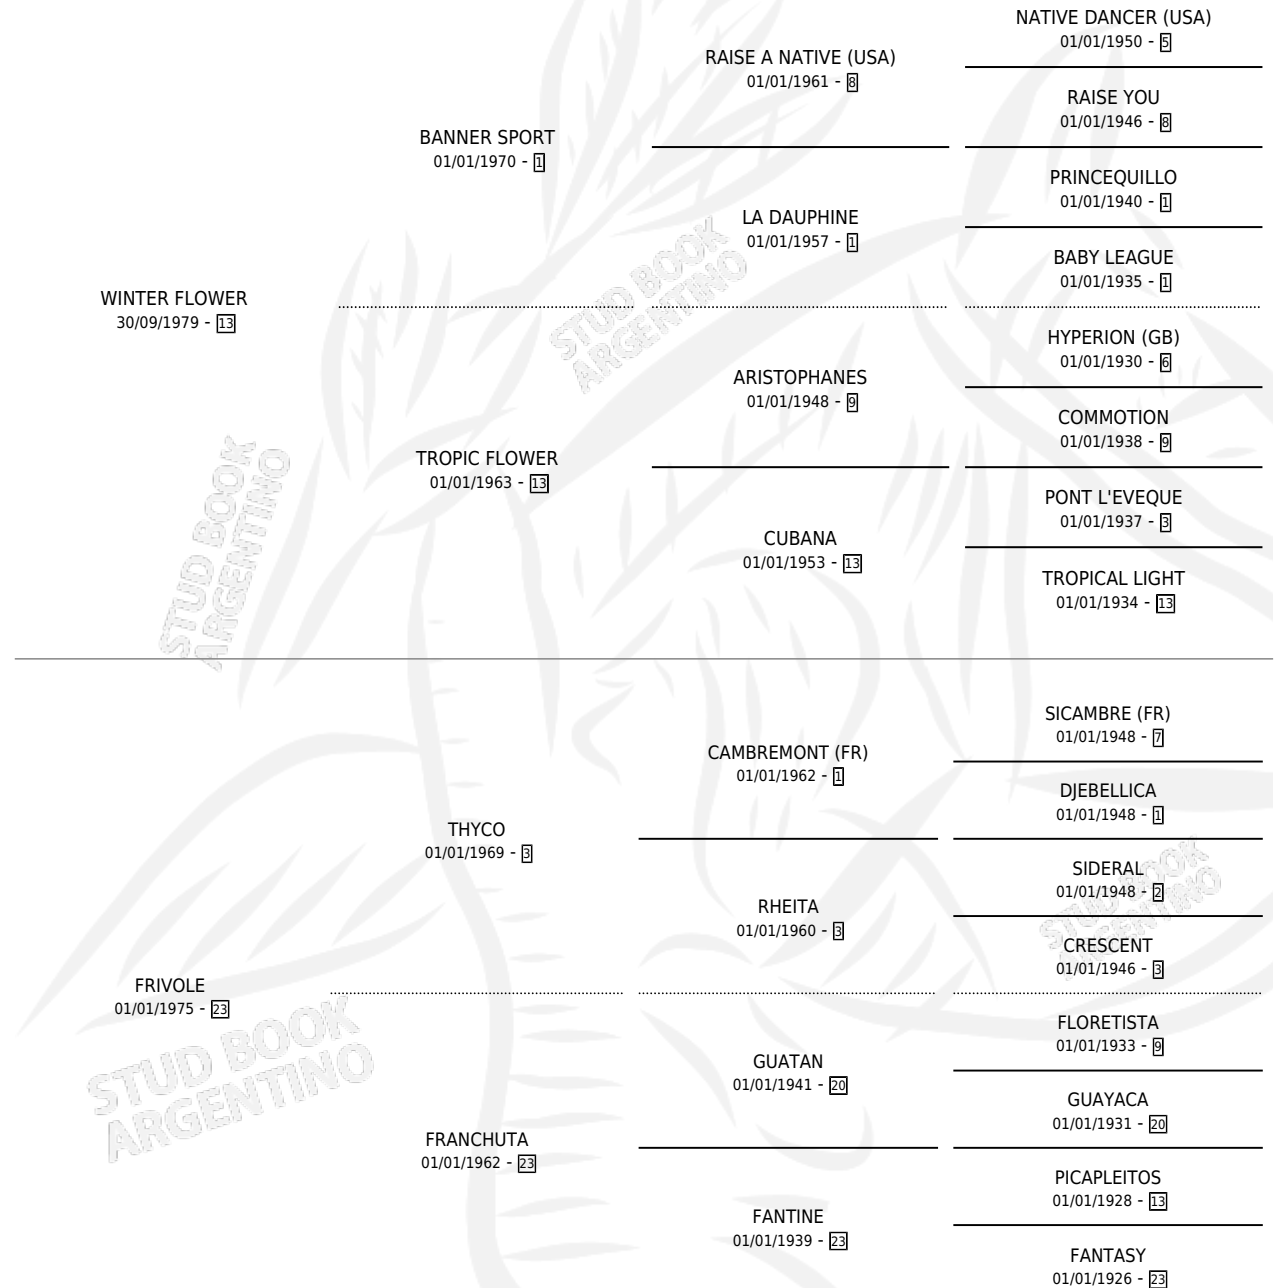

PENSAME

por WINTER FLOWER y FRIVOLE por THYCO

Argentina · Hembra · Zaino · SP · 19/09/1991
Familia 23-a · Volumen 34

ESTADO

TIPIFICACIÓN SANGUÍNEA	X
TIPIFICACIÓN POR ADN	X
PASAPORTE	X
IDENTIFICACIÓN POR MICROCHIP	X
REPRODUCTOR	X

Lugar de nacimiento: Santa Escolastica

Criador: Pierrri Jorge Hugo

PEDIGREE

CAMPAÑA

Solo carreras oficiales de Argentina

POR EDAD

EDAD	CC	1°	2°	3°	4°	5°	NP	CLC	CLG	CLCG1	CLGG1	IMPORTE	GANANCIA / CC
4 AÑOS	2	0	0	0	0	0	2	0	0	0	0	\$0	\$0
TOTALES	2	0	0	0	0	0	2	0	0	0	0	\$0	\$0
%		0.0%	0.0%	0.0%	0.0%	0.0%	100%	0.0%	0.0%	0.0%	0.0%		