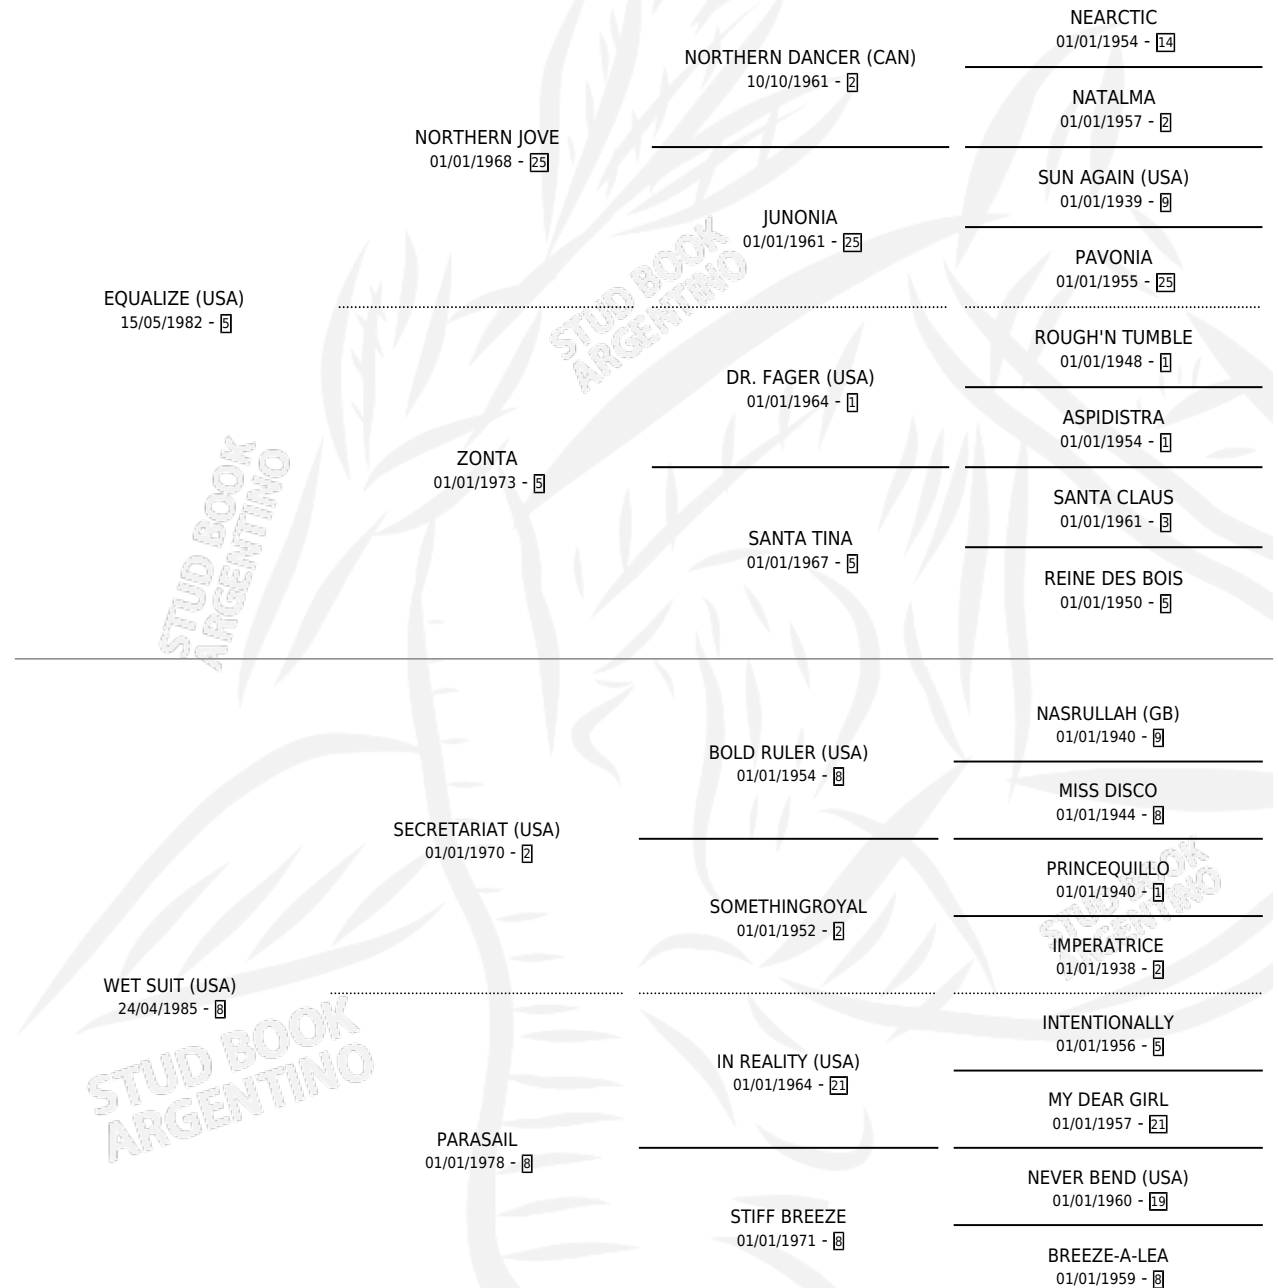

# REBEL YELL

por **EQUALIZE (USA)** y **WET SUIT (USA)** por **SECRETARIAT (USA)**

Argentina · Hembra · Tordillo · SP · 02/09/1991  
Familia 8-h · Volumen 34

## ESTADO

TIPIFICACIÓN SANGUÍNEA	✓
TIPIFICACIÓN POR ADN	X
PASAPORTE	X
IDENTIFICACIÓN POR MICROCHIP	X
REPRODUCTOR	X

**Lugar de nacimiento:** Abolengo

**Criador:** Sin dato

## PEDIGREE

**EXPORTACIÓN / IMPORTACIÓN**

FECHA	MOVIMIENTO	PAÍS
01/01/1996	EXPORTADO	ESTADOS UNIDOS

~

**CAMPAÑA**

Solo carreras oficiales de Argentina