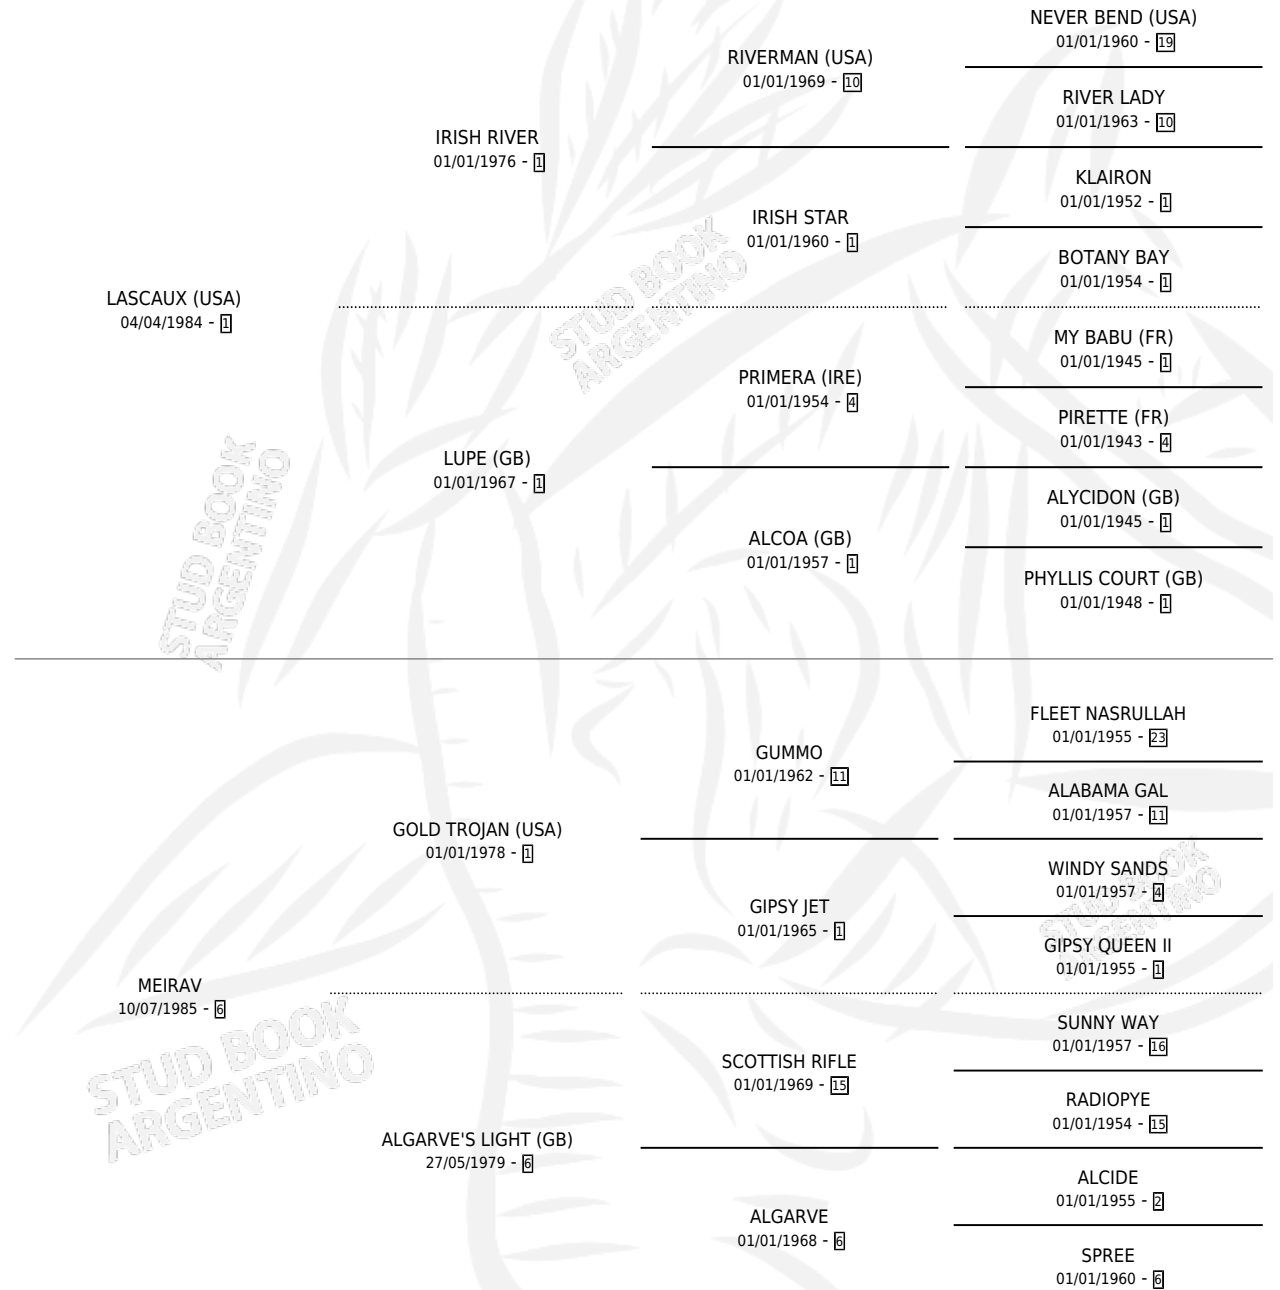

SPECIAL MEI

por **LASCAUX (USA)** y **MEIRAV** por **GOLD TROJAN (USA)**

Argentina · Macho · Alazan · SP · 26/09/1991
Familia 6-b · Volumen 34

ESTADO

TIPIFICACIÓN SANGUÍNEA	X
TIPIFICACIÓN POR ADN	X
PASAPORTE	X
IDENTIFICACIÓN POR MICROCHIP	X
REPRODUCTOR	X

Lugar de nacimiento: Las Matildes

Criador: Sin dato

PEDIGREE

CAMPAÑA

Solo carreras oficiales de Argentina

POR EDAD

EDAD	CC	1°	2°	3°	4°	5°	NP	CLC	CLG	CLCG1	CLGG1	IMPORTE	GANANCIA / CC
3 AÑOS	2	0	0	0	0	0	2	0	0	0	0	\$0	\$0
TOTALES	2	0	0	0	0	0	2	0	0	0	0	\$0	\$0
%		0.0%	0.0%	0.0%	0.0%	0.0%	100%	0.0%	0.0%	0.0%	0.0%		