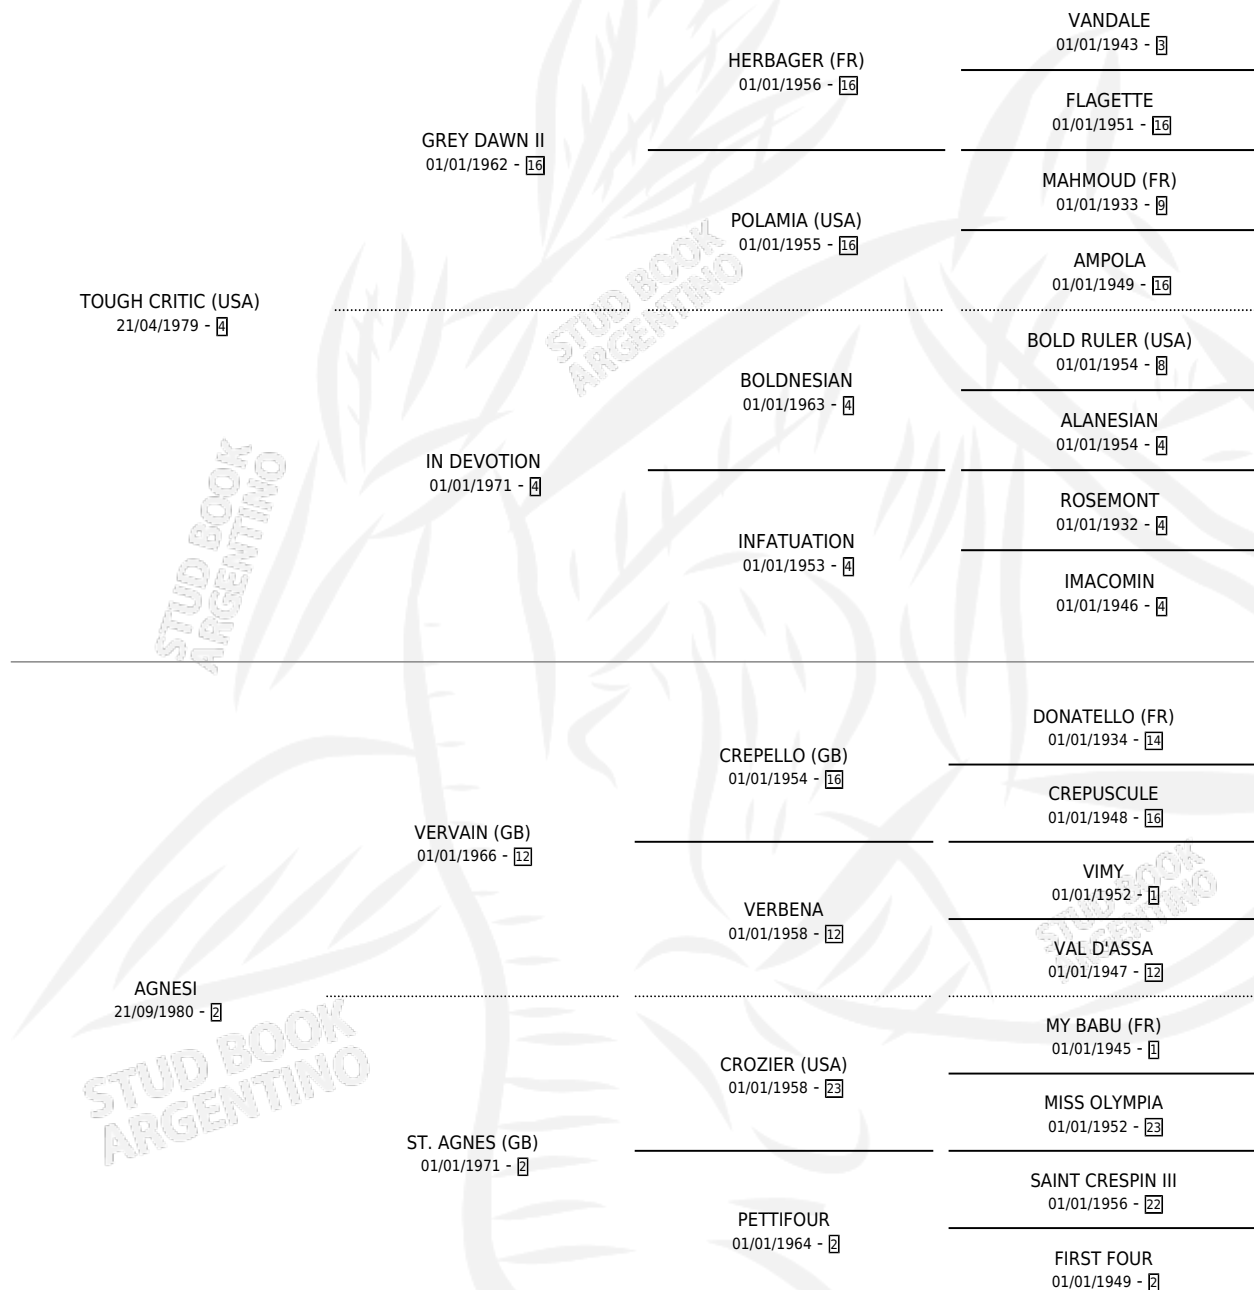

Lugar de nacimiento: Ojo de Agua

Criador: Revancha

~

HIJOS

	MACHOS	HEMBRAS
7 NACIERON	5	2
5 CORRIERON	4	1
2 GANARON	2	0
0 GANADORES CL	0 GANADORES GR	0 GANADORES G1

PEDIGREE

CAMPAÑA

Solo carreras oficiales de Argentina