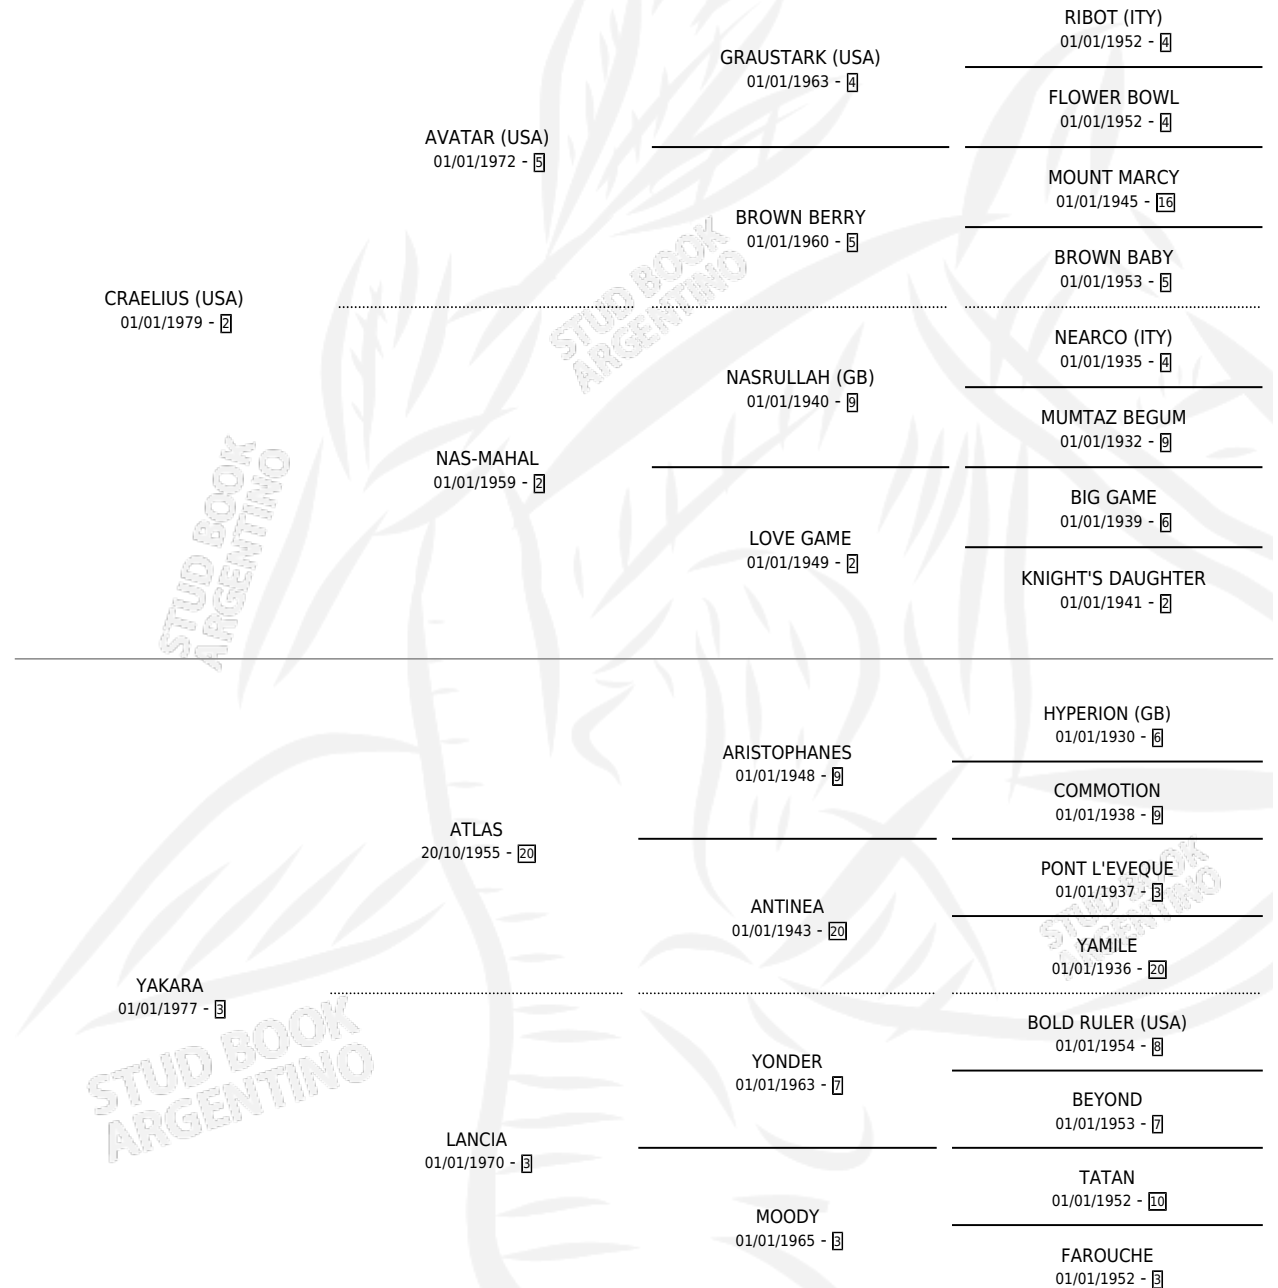

BAIE

por **CRAELIUS (USA)** y **YAKARA** por **ATLAS**

Argentina · Macho · Zaino · SP · 03/10/1991
Familia 3-o · Volumen 34

ESTADO

TIPIFICACIÓN SANGUÍNEA	X
TIPIFICACIÓN POR ADN	X
PASAPORTE	X
IDENTIFICACIÓN POR MICROCHIP	X
REPRODUCTOR	X

Lugar de nacimiento: La Biznaga

Criador: Revancha

PEDIGREE

CAMPAÑA

Solo carreras oficiales de Argentina

POR EDAD

EDAD	CC	1°	2°	3°	4°	5°	NP	CLC	CLG	CLCG1	CLGG1	IMPORTE	GANANCIA / CC
3 AÑOS	2	0	0	0	0	0	2	0	0	0	0	\$0	\$0
4 AÑOS	1	0	0	0	0	0	1	0	0	0	0	\$0	\$0
TOTALES	3	0	0	0	0	0	3	0	0	0	0	\$0	\$0
%		0.0%	0.0%	0.0%	0.0%	0.0%	100%	0.0%	0.0%	0.0%	0.0%		