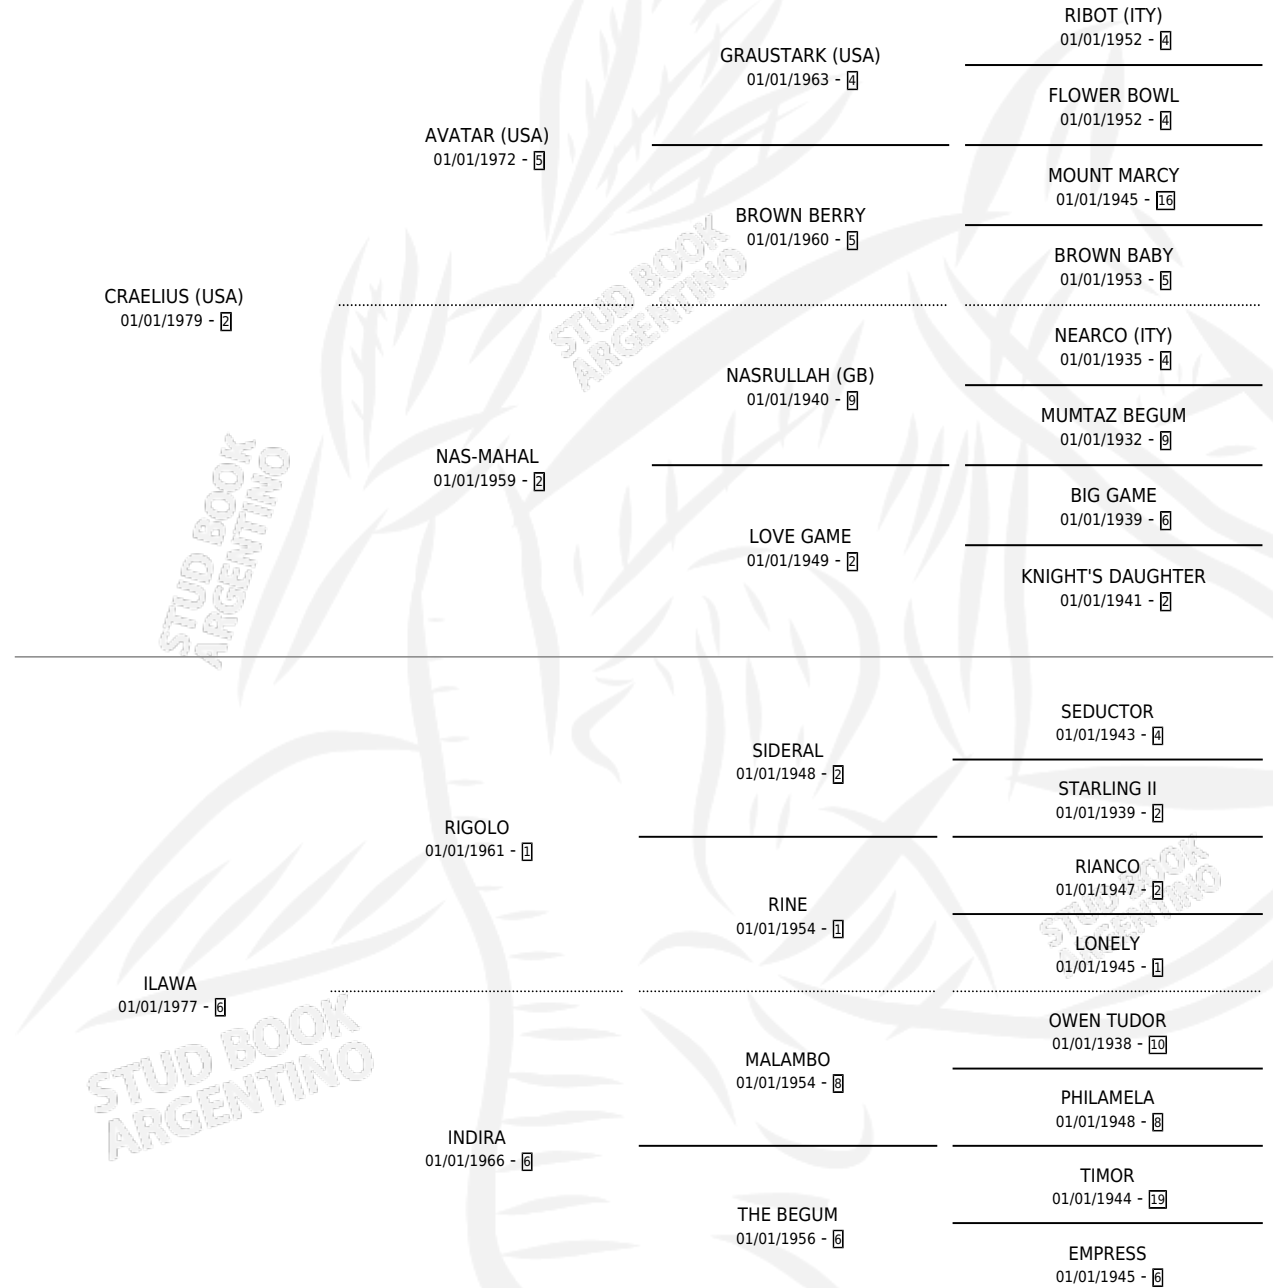

SOY MIREYA

por **CRAELIUS (USA)** y **ILAWA** por **RIGOLO**

Argentina · Hembra · Zaino Doradillo · SP · 19/09/1991
Familia 6-f · Volumen 34

ESTADO

TIPIFICACIÓN SANGUÍNEA	X
TIPIFICACIÓN POR ADN	X
PASAPORTE	X
IDENTIFICACIÓN POR MICROCHIP	X
REPRODUCTOR	✓

Lugar de nacimiento: Ojo de Agua

Criador: Revancha

PEDIGREE

CAMPAÑA

Solo carreras oficiales de Argentina

POR EDAD

EDAD	CC	1°	2°	3°	4°	5°	NP	CLC	CLG	CLCG1	CLGG1	IMPORTE	GANANCIA / CC
4 AÑOS	2	0	0	0	0	0	2	0	0	0	0	\$0	\$0
TOTALES	2	0	0	0	0	0	2	0	0	0	0	\$0	\$0
%		0.0%	0.0%	0.0%	0.0%	0.0%	100%	0.0%	0.0%	0.0%	0.0%		