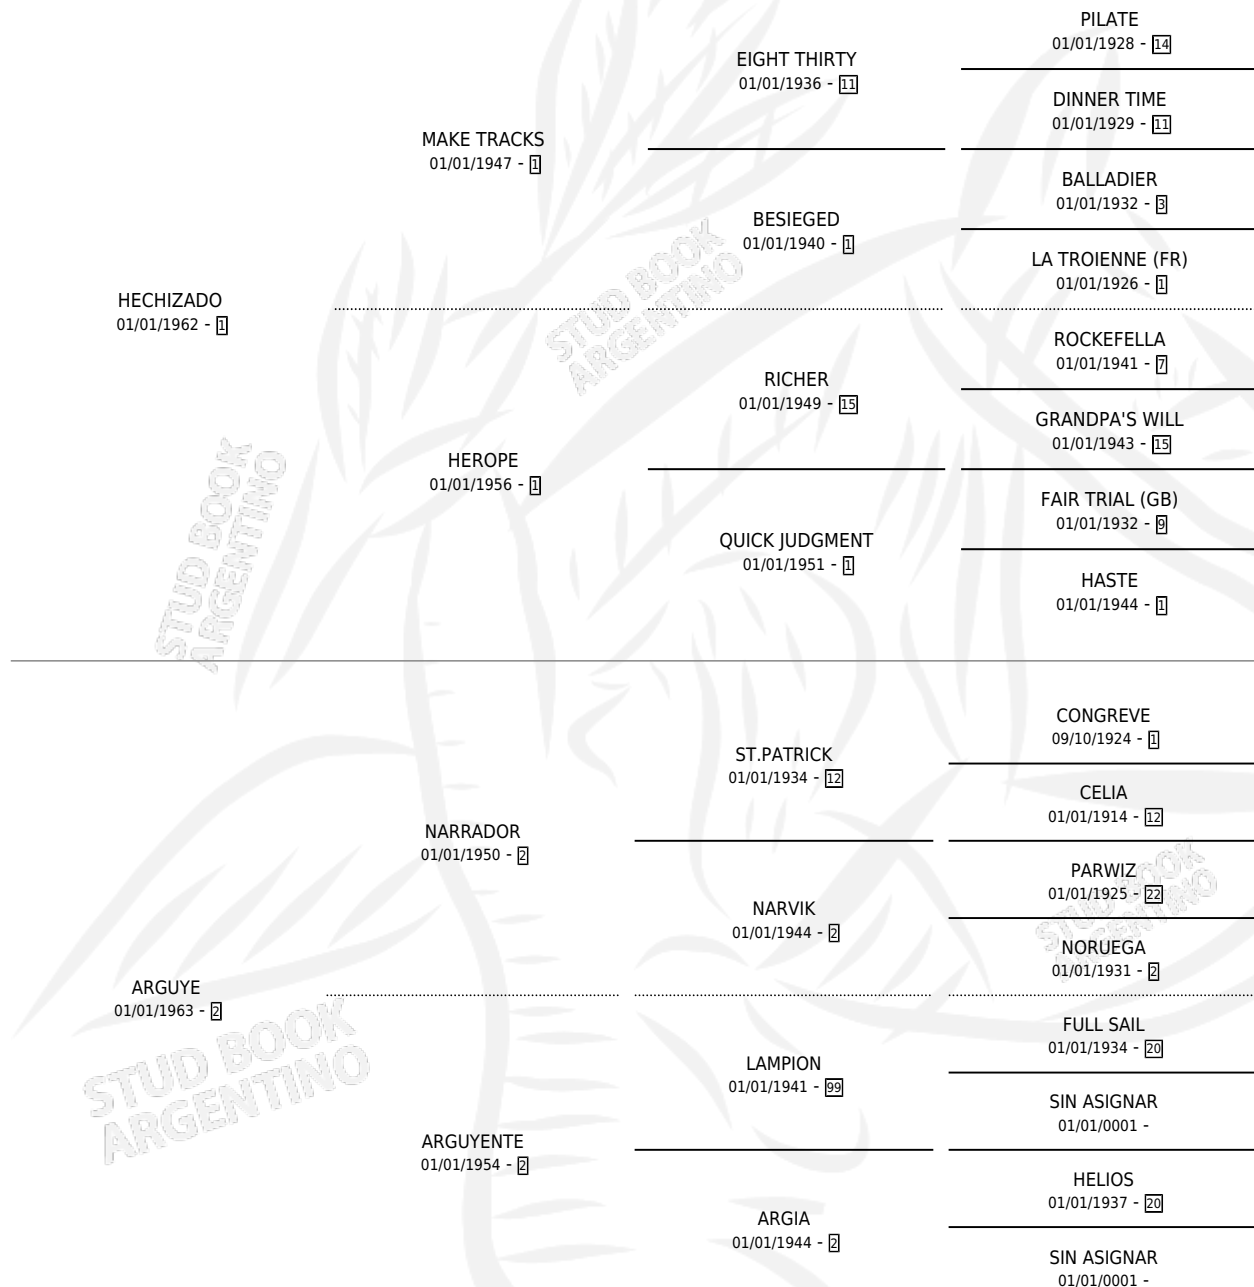

TRISTEZAS

por **HECHIZADO** y **ARGUYE** por **NARRADOR**

Argentina · Hembra · Alazan Tostado · SP · 01/01/1971
Familia 2 · Volumen 27

ESTADO

TIPIFICACIÓN SANGUÍNEA	X
TIPIFICACIÓN POR ADN	X
PASAPORTE	X
IDENTIFICACIÓN POR MICROCHIP	X
REPRODUCTOR	X

Lugar de nacimiento: Campo particular

Criador: Sin dato

~

HIJOS

	MACHOS	HEMBRAS
2 NACIERON	0	2
1 CORRIERON	0	1
1 GANARON	0	1
0 GANADORES CL	0 GANADORES GR	0 GANADORES G1

PEDIGREE

CAMPAÑA

Solo carreras oficiales de Argentina