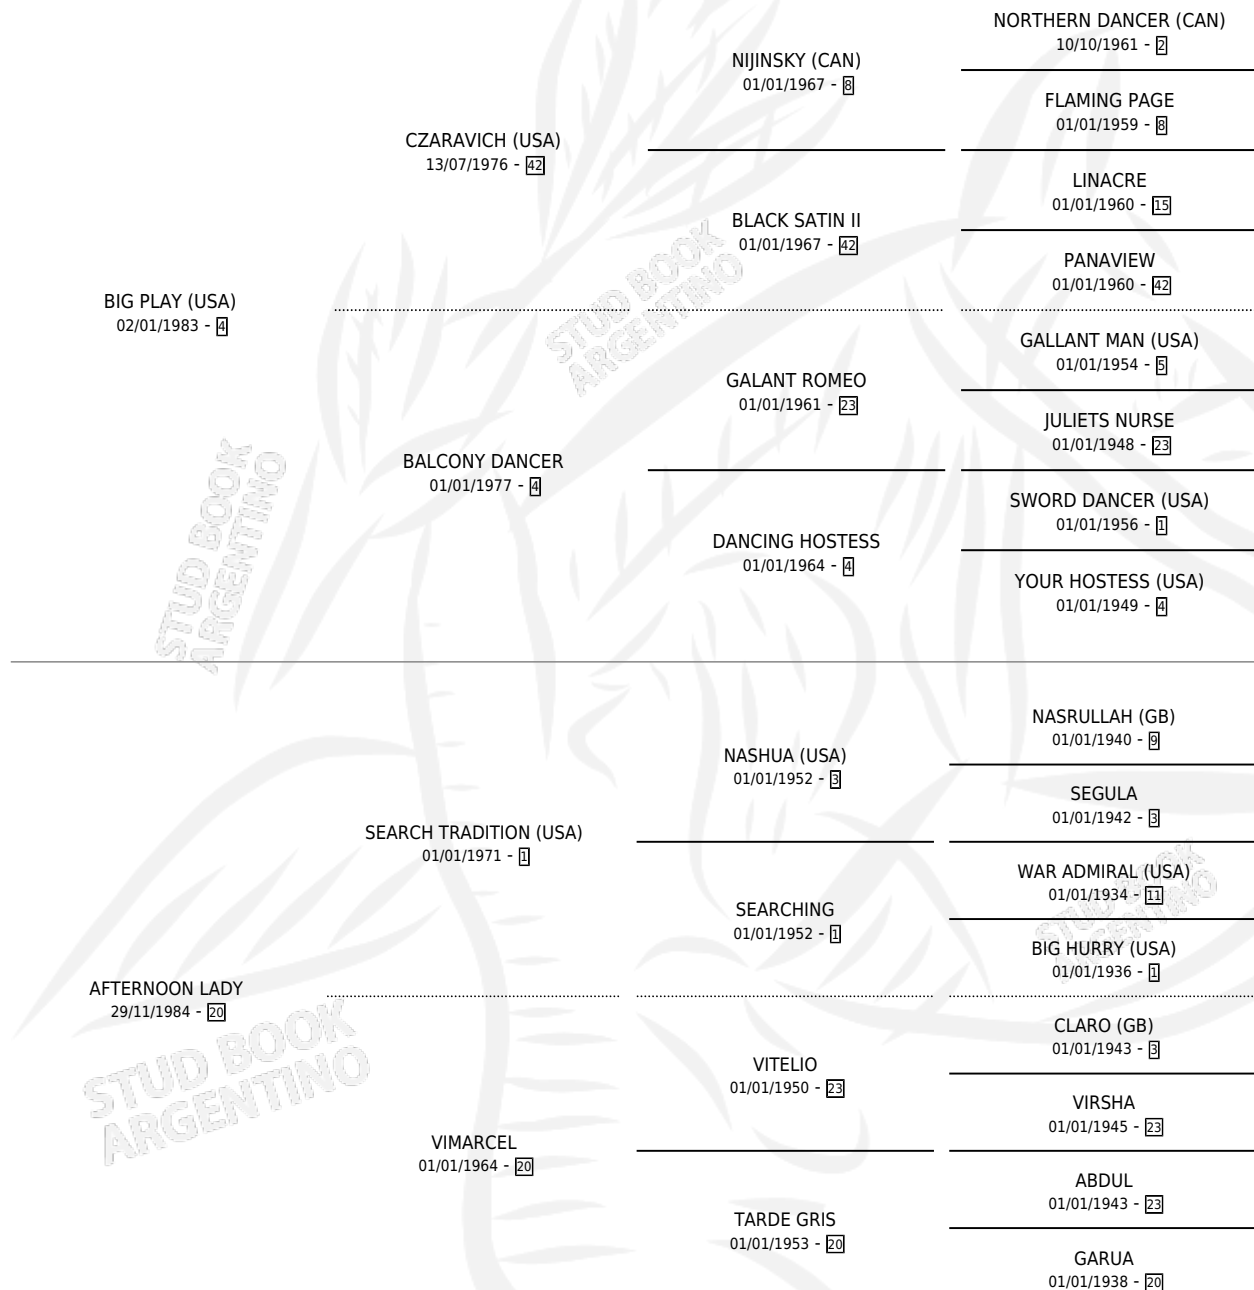

TWICKENHAM

por **BIG PLAY (USA)** y **AFTERNOON LADY** por **SEARCH TRADITION (USA)**

Argentina · Hembra · Zaino Colorado · SP · 11/10/1991
Familia 20 · Volumen 34

ESTADO

TIPIFICACIÓN SANGUÍNEA	X
TIPIFICACIÓN POR ADN	X
PASAPORTE	X
IDENTIFICACIÓN POR MICROCHIP	X
REPRODUCTOR	X

Lugar de nacimiento: Comalal
Criador: Sin dato

PEDIGREE