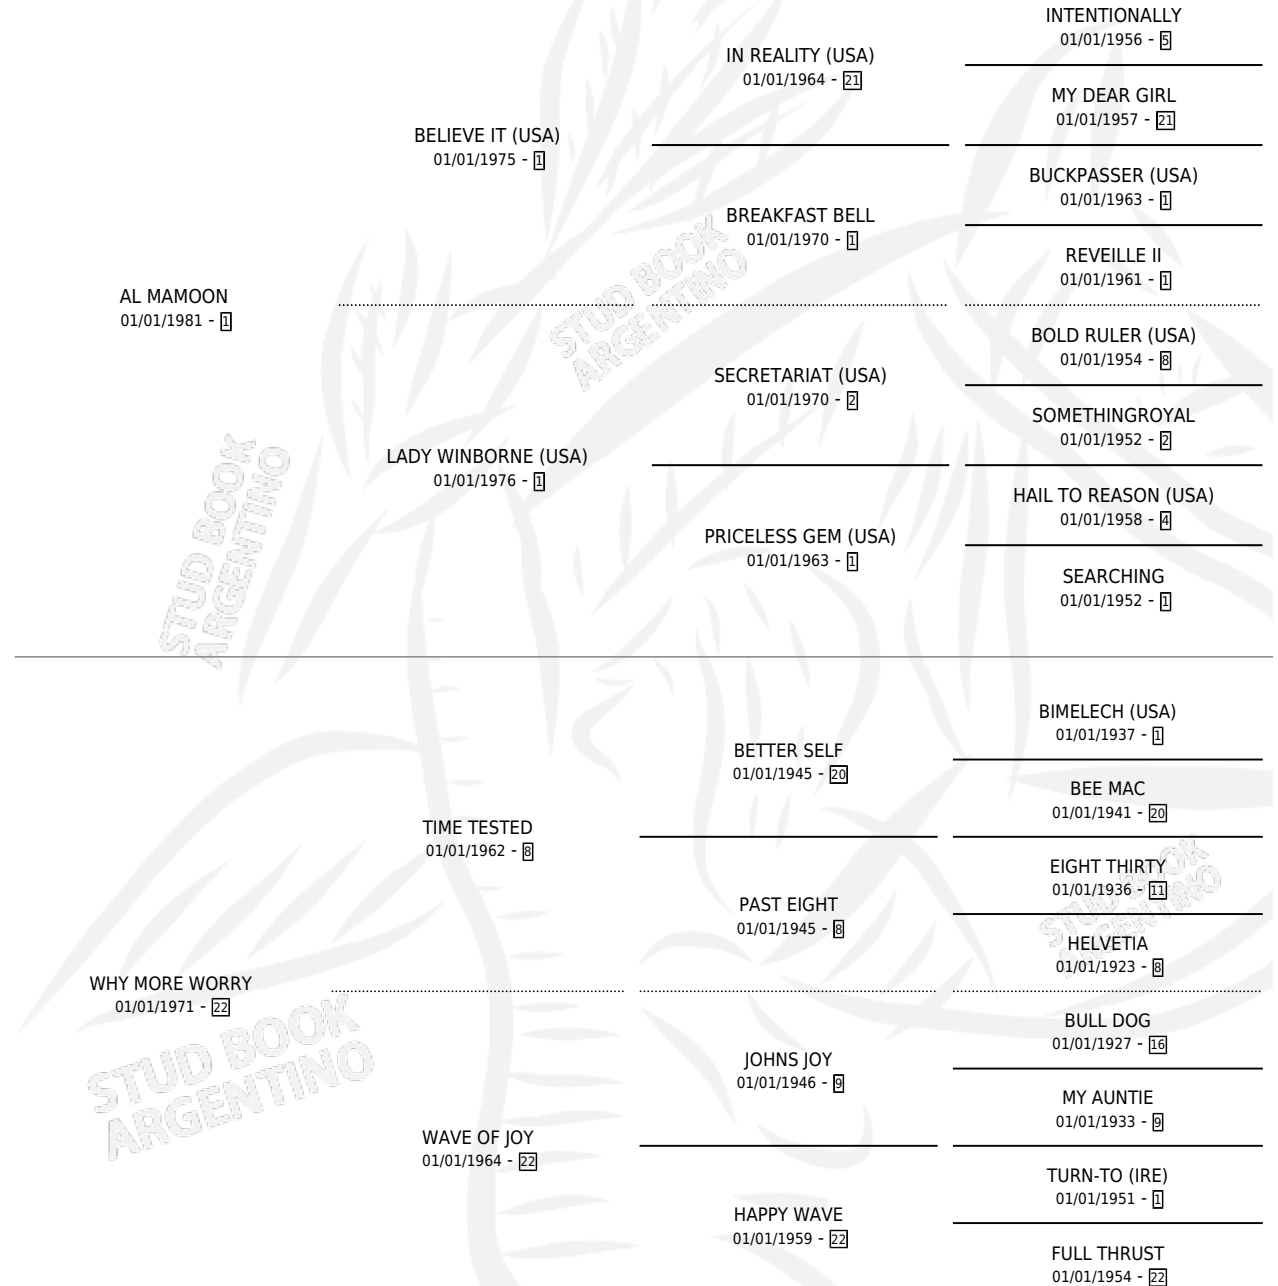

# WORRY TIME (USA)

por AL MAMOON y WHY MORE WORRY por TIME TESTED

Estados Unidos · Macho · Zaino · SP · 01/06/1990  
Familia 22 · Volumen web

## ESTADO

TIPIFICACIÓN SANGUÍNEA	✓
TIPIFICACIÓN POR ADN	✓
PASAPORTE	X
IDENTIFICACIÓN POR MICROCHIP	X
REPRODUCTOR	✓

**Lugar de nacimiento:** Estados Unidos

**Criador:** Extranjero

~

## PEDIGREE

**EXPORTACIÓN / IMPORTACIÓN**

FECHA	MOVIMIENTO	PAÍS
28/10/1991	IMPORTADO	ESTADOS UNIDOS

~

**CAMPAÑA**

Solo carreras oficiales de Argentina