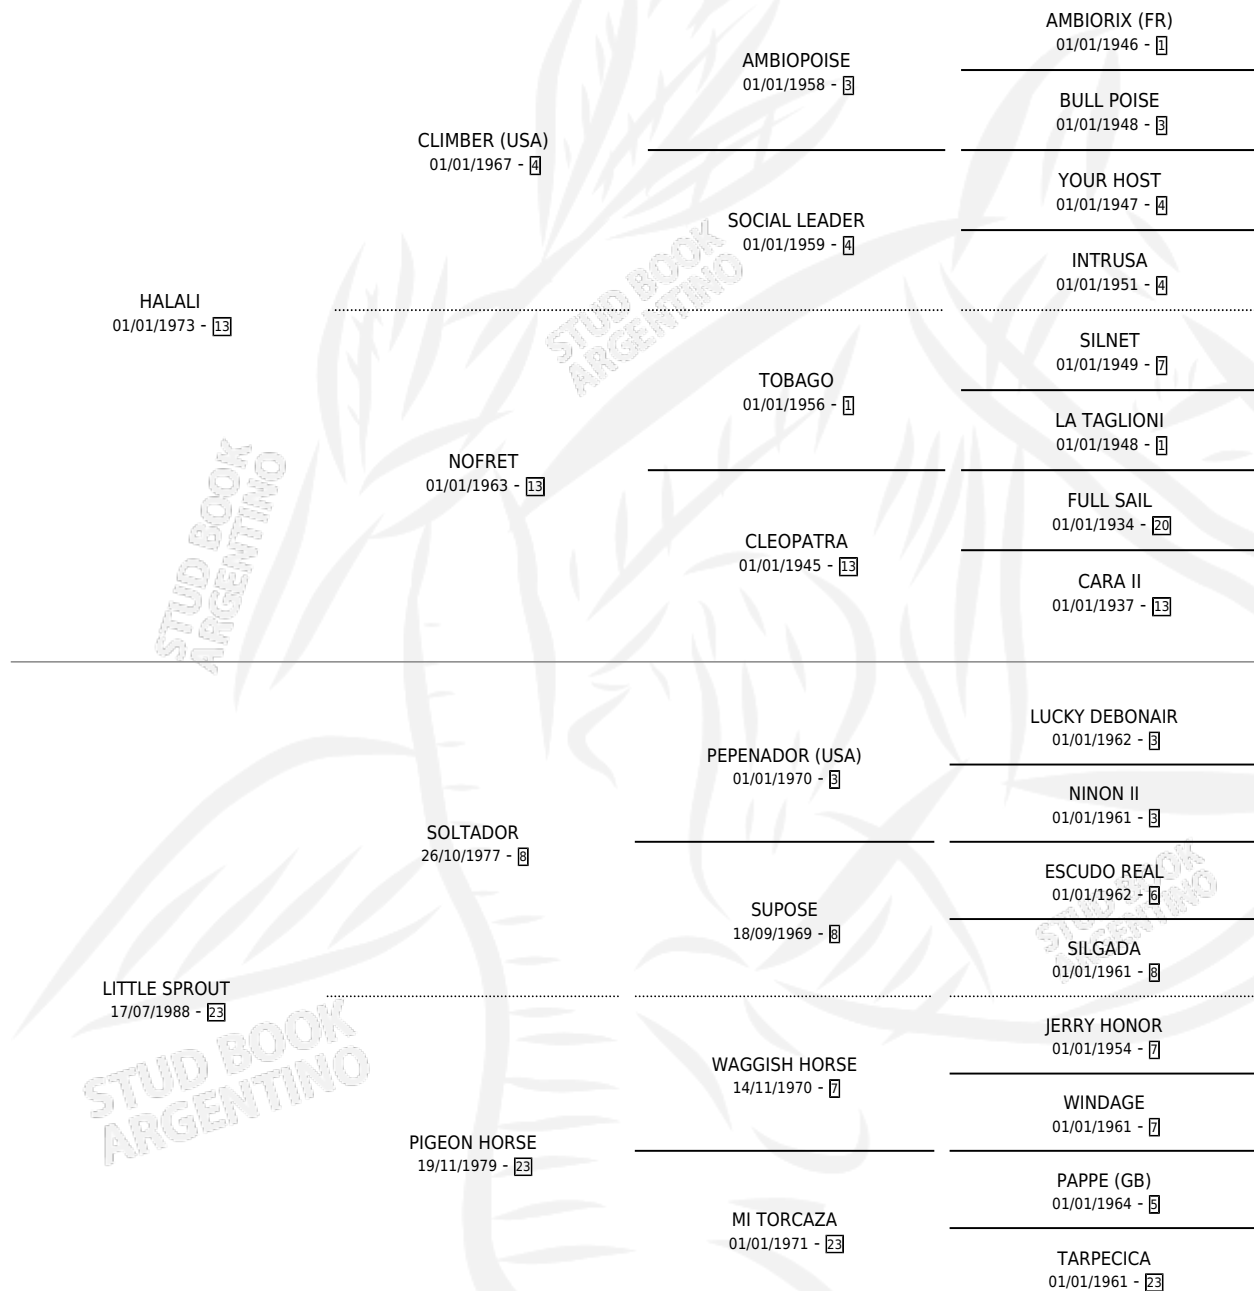

TITO LI

por HALALI y LITTLE SPROUT por SOLTADOR

Argentina · Macho · Zaino Negro · SP · 22/10/1991
Familia 23-a · Volumen 34

ESTADO

TIPIFICACIÓN SANGUÍNEA	X
TIPIFICACIÓN POR ADN	X
PASAPORTE	X
IDENTIFICACIÓN POR MICROCHIP	X
REPRODUCTOR	X

Lugar de nacimiento: Muñiz Sur

Criador: Sin dato

PEDIGREE

CAMPAÑA

Solo carreras oficiales de Argentina

POR EDAD

EDAD	CC	1°	2°	3°	4°	5°	NP	CLC	CLG	CLCG1	CLGG1	IMPORTE	GANANCIA / CC
3 AÑOS	2	0	0	0	0	0	2	0	0	0	0	\$0	\$0
4 AÑOS	2	0	0	0	0	0	2	0	0	0	0	\$0	\$0
TOTALES	4	0	0	0	0	0	4	0	0	0	0	\$0	\$0
%		0.0%	0.0%	0.0%	0.0%	0.0%	100%	0.0%	0.0%	0.0%	0.0%		