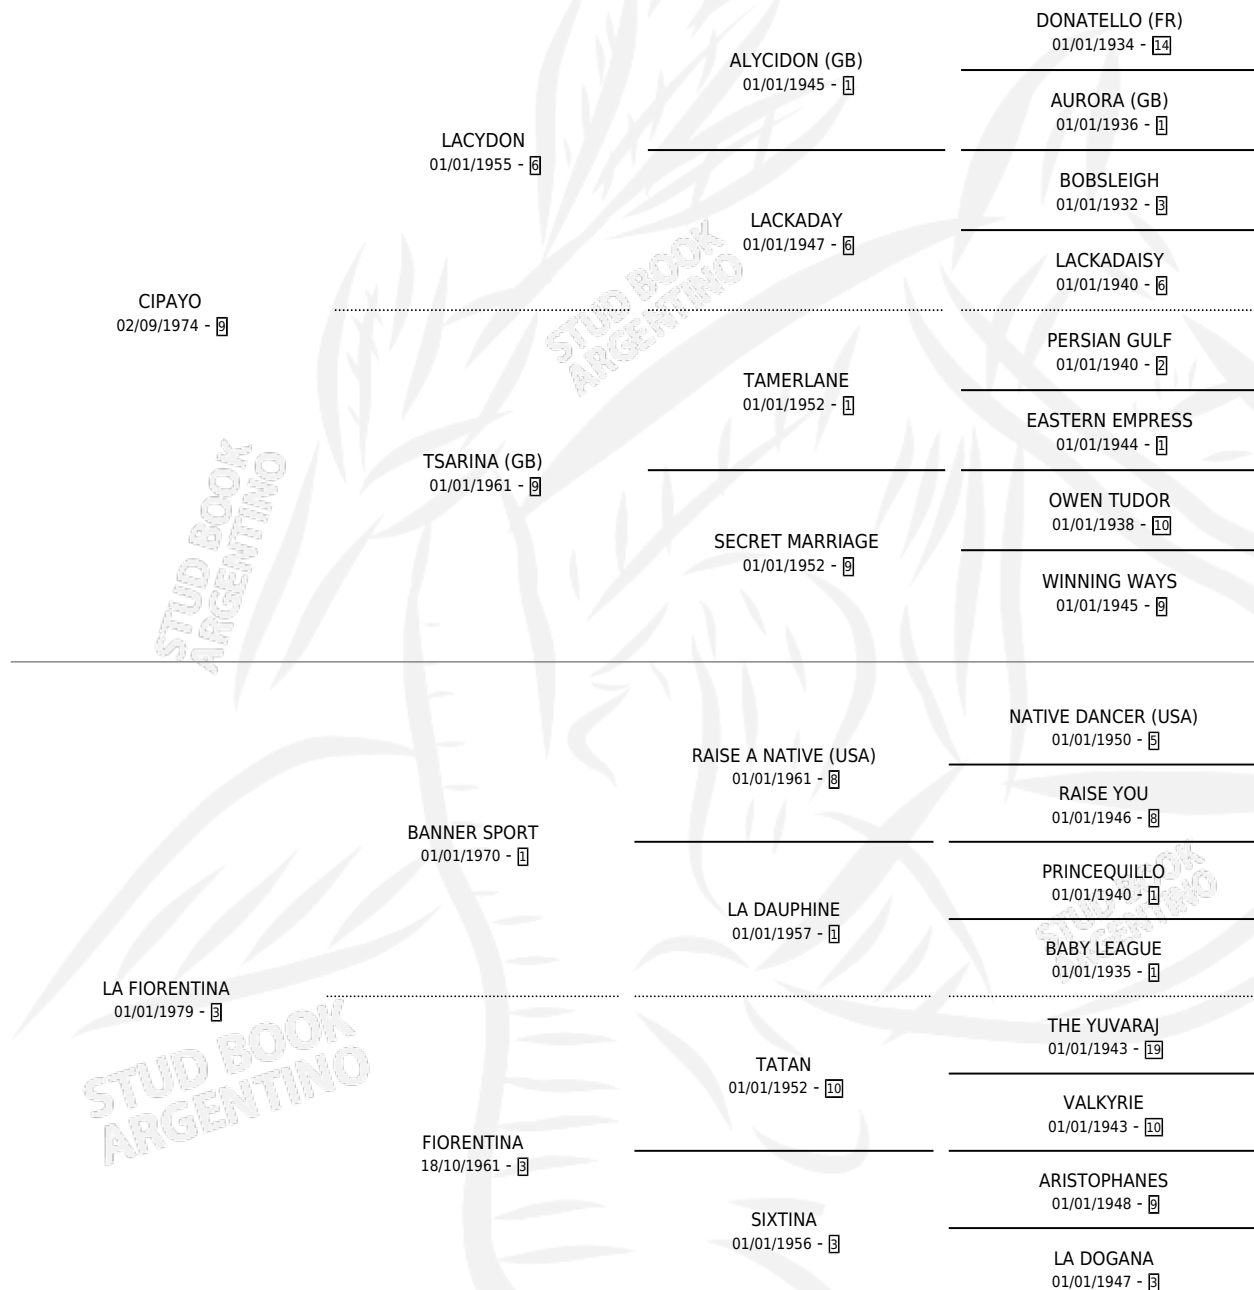

DEL FIORE

por CIPAYO y LA FIORENTINA por BANNER SPORT

Argentina · Hembra · Alazan Tostado · SP · 21/10/1991
Familia 3-b · Volumen 34

ESTADO

TIPIFICACIÓN SANGUÍNEA	✓
TIPIFICACIÓN POR ADN	✓
PASAPORTE	X
IDENTIFICACIÓN POR MICROCHIP	X
REPRODUCTOR	✓

Lugar de nacimiento: Ojo de Agua

Criador: Sin dato

~

HIJOS

	MACHOS	HEMBRAS
11 NACIERON	5	6
10 CORRIERON	4	6
6 GANARON	4	2
0 GANADORES CL	0 GANADORES GR	0 GANADORES G1

PEDIGREE

CAMPAÑA

Solo carreras oficiales de Argentina