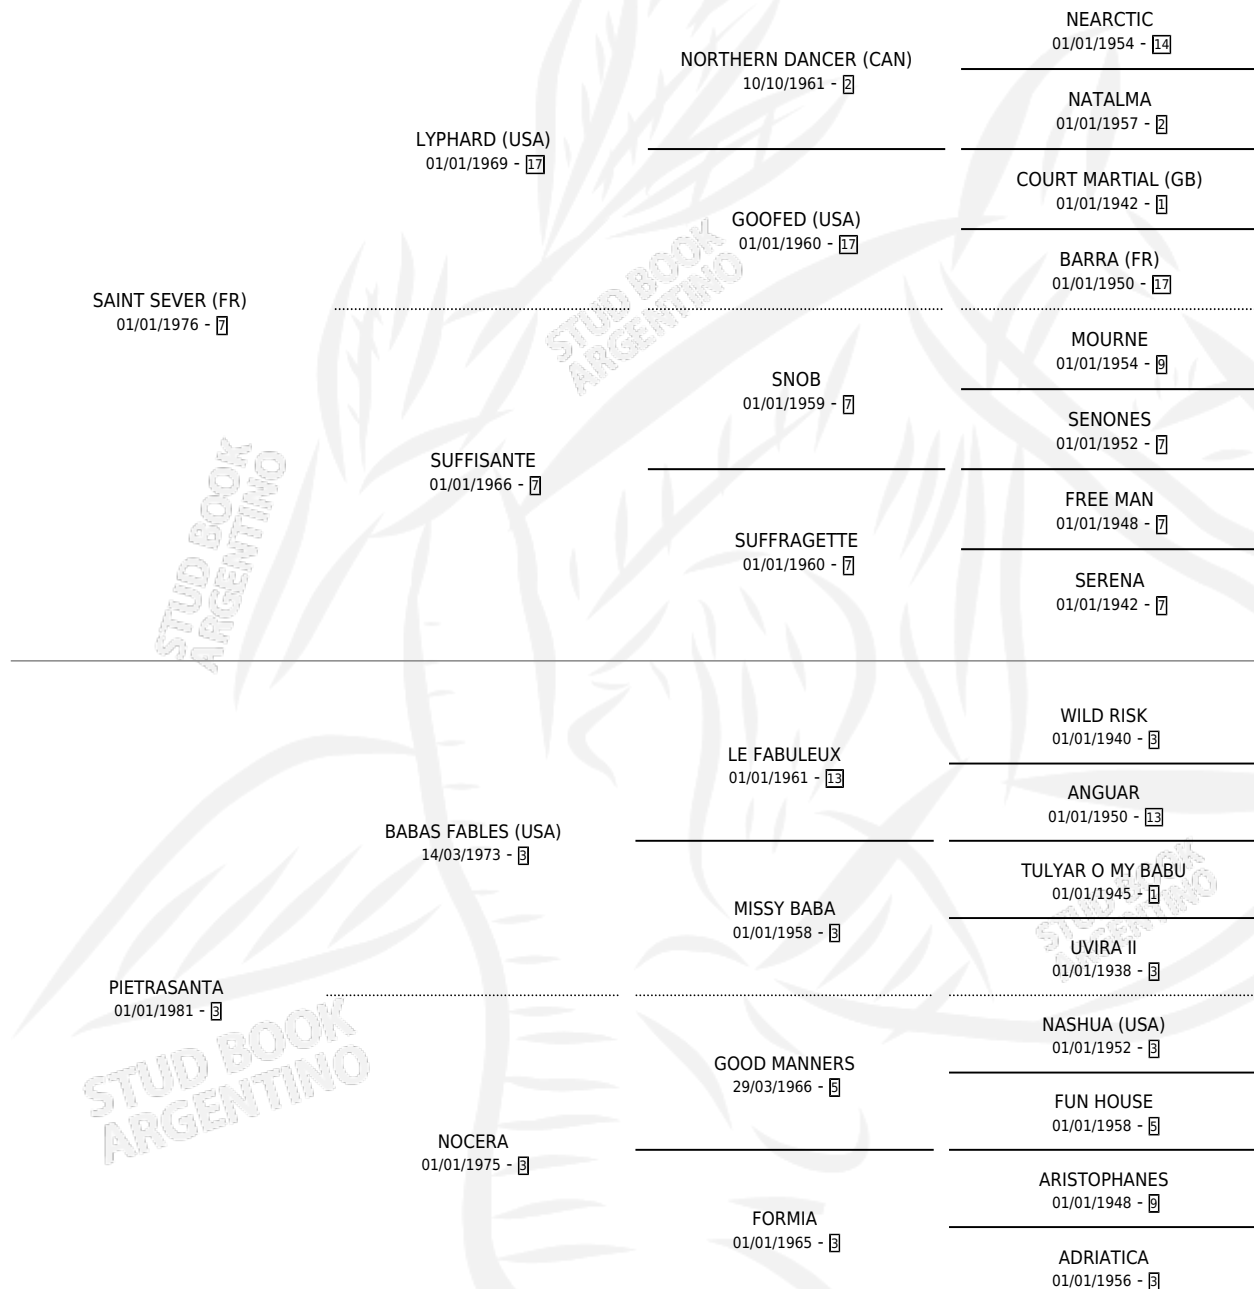

DELLA PORTA

por SAINT SEVER (FR) y PIETRASANTA por BABAS FABLES (USA)

Argentina · Hembra · Zaino · SP · 19/10/1991
Familia 3-b · Volumen 34

ESTADO

| | |
|------------------------------|---|
| TIPIFICACIÓN SANGUÍNEA | ✓ |
| TIPIFICACIÓN POR ADN | X |
| PASAPORTE | X |
| IDENTIFICACIÓN POR MICROCHIP | X |
| REPRODUCTOR | ✓ |

Lugar de nacimiento: Ojo de Agua
Criador: Sin dato

~

HIJOS

| | MACHOS | HEMBRAS |
|--------------------------|--------------------------|--------------------------|
| 7 NACIERON | 2 | 5 |
| 4 CORRIERON | 1 | 3 |
| 1 GANARON | 0 | 1 |
| 0 GANADORES CL | 0 GANADORES GR | 0 GANADORES G1 |

PEDIGREE

S

cimientos 7 / Efectividad 70.00%

| PADRILLO | PRODUCTO | CRIADOR | 1ER SERVICIO | ÚLTIMO SERVICIO |
|--|-----------------------------------|----------|--------------|-----------------|
| LUCKY ROBERTO (USA) | ∅ | | 28/11/2004 | 28/11/2004 |
| DELLA PORTA | PORTO ROBERTO (M Z, 20/11/2004) | SIN DATO | 20/11/2003 | 15/12/2003 |
| Datos oficiales del Stud Book Argentino | DELLA MARUSHKA (H ZN, 12/11/2003) | SIN DATO | 11/11/2002 | 02/12/2002 |
| INTERPRETE | LUCKY PORTA (H Z, 07/10/2002) | SIN DATO | 04/10/2001 | 27/10/2001 |
| Documento generado el 01/05/2026 | SLEW GIN FIZZ (USA) | SIN DATO | 15/10/2000 | 15/10/2000 |
| LUCKY ROBERTO (USA) | LUCKY PORTA (H Z, 07/10/2002) | SIN DATO | 04/10/2001 | 27/10/2001 |
| studbook.org.ar | SLEW GIN FIZZ (USA) | SIN DATO | 15/10/2000 | 15/10/2000 |
| CIPAYO | PORTA BELLA (H ZC, 13/09/2000) | SIN DATO | 25/09/1999 | 25/09/1999 |
| IBERO | IBERO DEL (M ZD, 11/09/1999) | SIN DATO | 05/09/1998 | 27/09/1998 |
| IBERO | ∅ | | 22/11/1997 | 22/11/1997 |
| IBERO | ∅ | | 03/04/1997 | 21/04/1997 |
| PEACE NEGOTIATIONS (USA) | PORTILLA (H ZD, 19/07/1996) | SIN DATO | 09/08/1995 | 11/08/1995 |