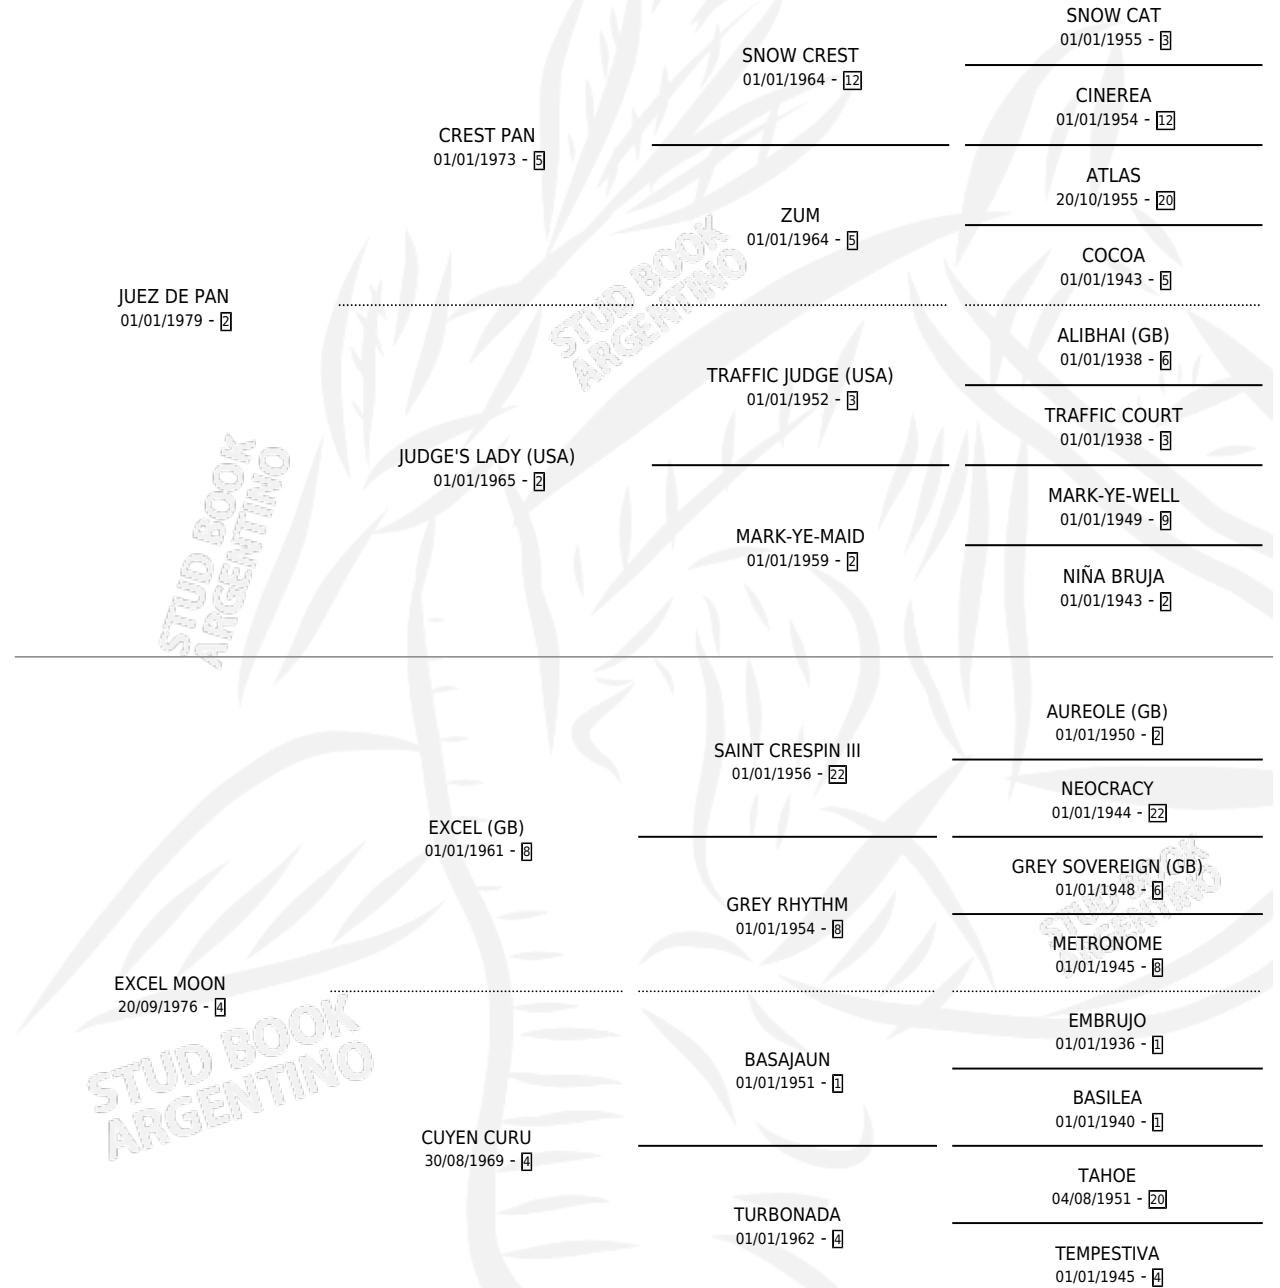

JUEZA MOON

por JUEZ DE PAN y EXCEL MOON por EXCEL (GB)

Argentina · Hembra · Alazan · SP · 08/10/1991
Familia 4-d · Volumen 34

ESTADO

TIPIFICACIÓN SANGUÍNEA	✓
TIPIFICACIÓN POR ADN	X
PASAPORTE	X
IDENTIFICACIÓN POR MICROCHIP	X
REPRODUCTOR	✓

Lugar de nacimiento: Providencia

Criador: Sin dato

~

HIJOS

	MACHOS	HEMBRAS
1 NACIERON	0	1
SIN ACTUACIONES		

PEDIGREE