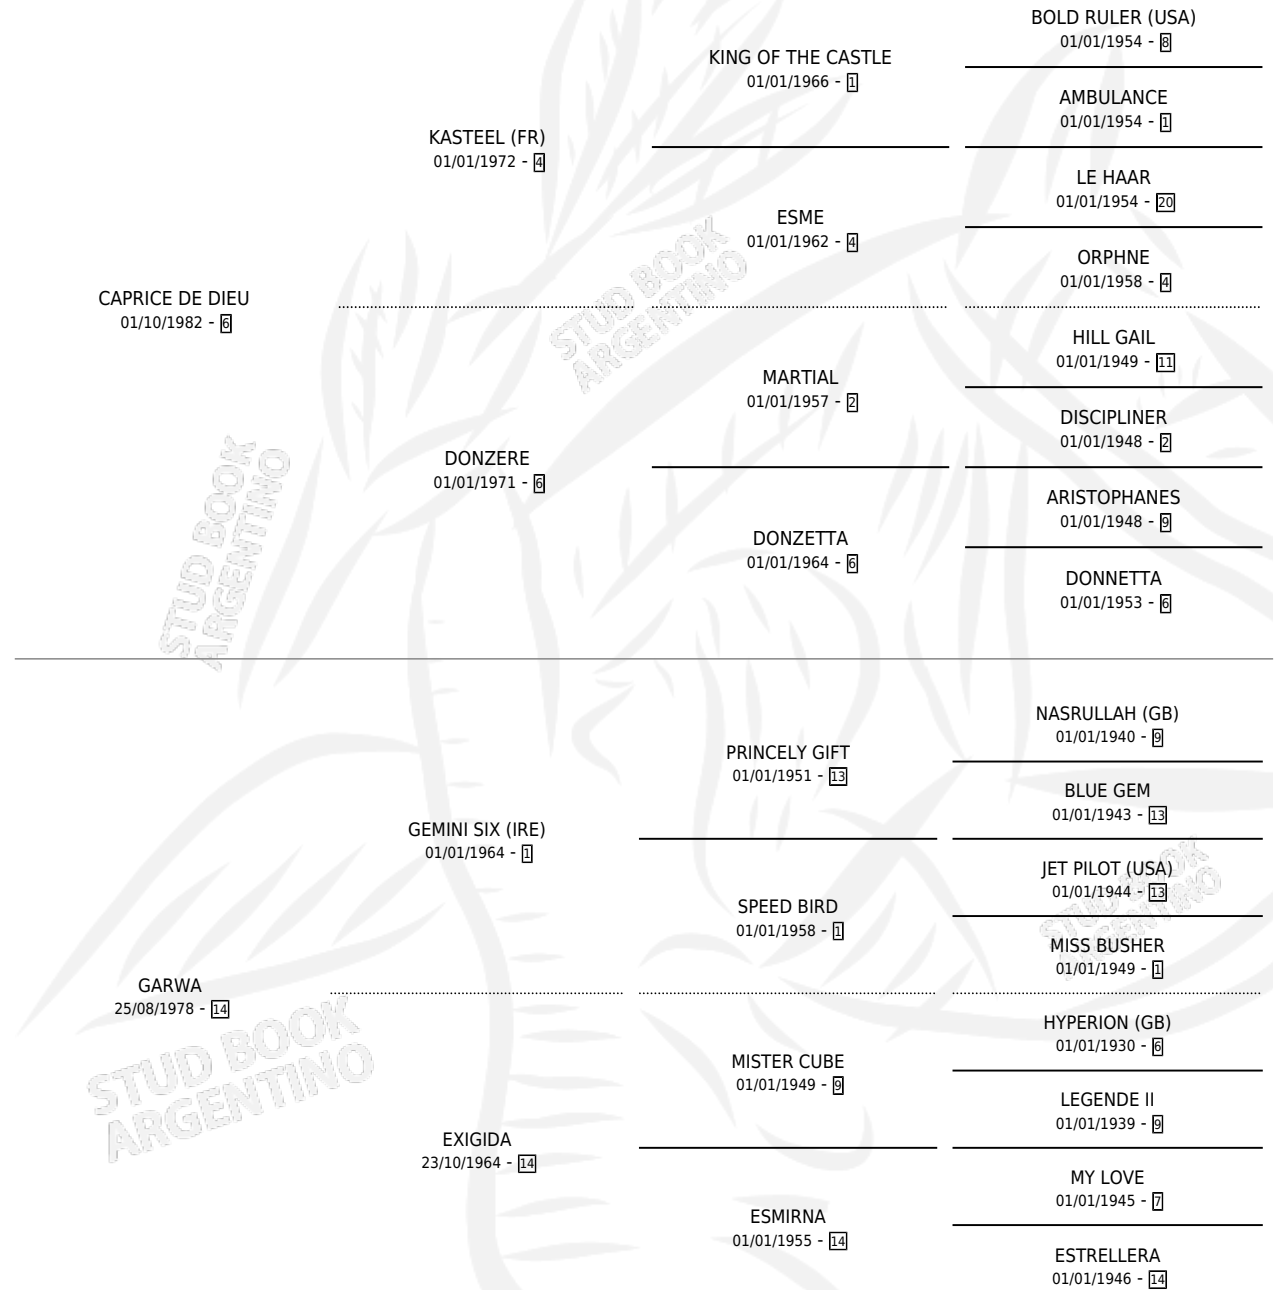

CAPRICO GITANO

por CAPRICE DE DIEU y GARWA por GEMINI SIX (IRE)

Argentina · Macho · Zaino · SP · 15/10/1991
Familia 14-a · Volumen 34

ESTADO

TIPIFICACIÓN SANGUÍNEA	X
TIPIFICACIÓN POR ADN	X
PASAPORTE	X
IDENTIFICACIÓN POR MICROCHIP	X
REPRODUCTOR	X

Lugar de nacimiento: Abolengo

Criador: Costa Del Sol S.A.

PEDIGREE