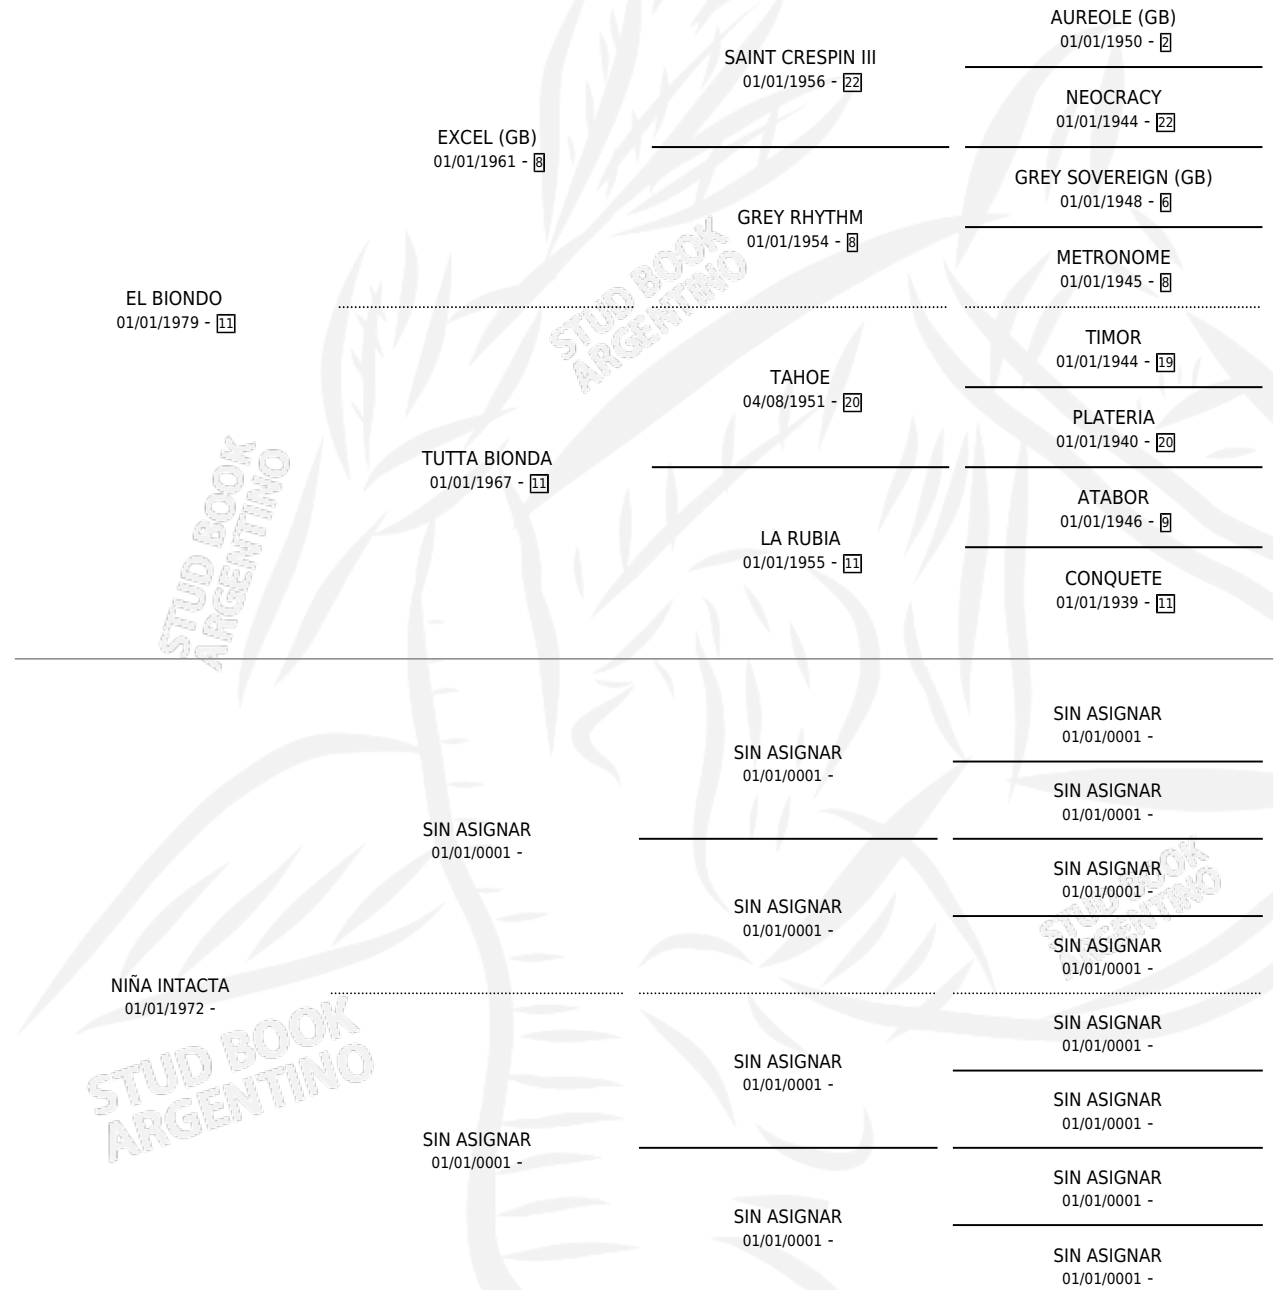

BIONDA LIZ

por EL BIONDO y NIÑA INTACTA por SIN ASIGNAR

Argentina · Hembra · Zaino · SP · 03/10/1991
Familia · Volumen 34

ESTADO

TIPIFICACIÓN SANGUÍNEA	X
TIPIFICACIÓN POR ADN	X
PASAPORTE	X
IDENTIFICACIÓN POR MICROCHIP	X
REPRODUCTOR	X

Lugar de nacimiento: Rosa Negra

Criador: Sin dato

PEDIGREE